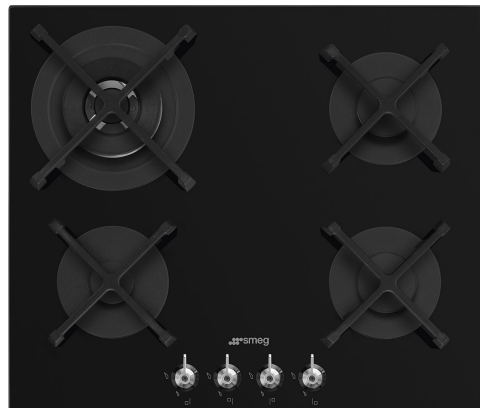

# PV364N

Famille	Table de cuisson
Type d'encastrement	Semi-affleurant ou affleurant
Dimension	60 cm
Alimentation	Gaz
Type	Gaz
Code EAN	8017709324704

## Esthétique

Esthétique	Classica
Couleur	Noir
Finition	Verre
Matériau	Verre
Type de verre	Standard (clair)
Bord de la vitre	Droit
Verre sur inox	Oui
Grilles	Fonte
Brûleurs	Standard
Matériau des brûleurs	Aluminium
Type de commandes	Manettes
Position des commandes	Frontal
Nombre de manettes	4
Couleur des manettes	Effet inox
Couleur de la sérigraphie	Blanc