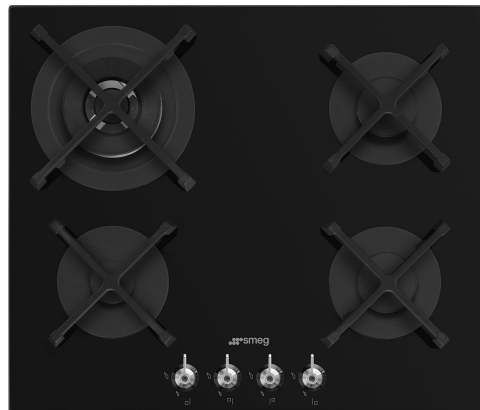

PV364N

Produktgruppe	Platetopp
Type innbygging	Overflate eller planmotering
Mål	60 cm
Strømtilførsel	Gass
Type	Gasskokeplate
EAN-kode	8017709324704

Estetisk linje

Estetikk	Classic
Farge	Sort
Finish	Glass
Materiale	Glass
Glass Type	Standard
Glasskant	Rett kant
Glass på stål	Ja
Panne stativ	Støpejern
Brennere	Standard
Materiale brennere	Aluminium
Type kontroll innstilling	Vridere
Kontrollknapp funksjon	Foran
Antall kontroller	4
kontroller farge	Rustfritt stål-effekt
Logo	Silketrykk
Serigrafi farge	Hvit

Program / funksjoner

Antall gasstilberedningssoner	4
Antall tilberedningssoner	4

Funksjoner

Nedfelling i benkeplate 482-486x560-564 mm

Compatible Accessories

5MP1G0GB3

5MP700PO

Brytersett platetopp - Cortina
krem/messing for Gas on Glass
platetopper

5MP800P

Brytersett platetopp - Coloniale
gull/krem for Gas on Glass platetopper

WOKGHU

Cast-Iron WOK Support

5MP700AO

Brytersett platetopp - Cortina
antrasitt/messing for Gas on Glass
platetopper

5MP800A

Brytersett platetopp - Coloniale
gull/messing for Gas on Glass
platetopper

5MPV3MB

Symbols glossary

- | | | | |
|--|---|---|---|
|  | Gryterister i støpejern, høy ytelse: For maksimal stabilitet og styrke. |  | Forsterket bunn: En forsterket bunn som er spesielt utviklet av Smeg, består av et stållag festet til undersiden av glassflaten på alle GasonGlass platetopper. |
|  | Ultra Rapid brennere: Kraftige Ultra Rapid hurtigbrennere på opptil 5kw effekt. |  | Bryterknottkontroll |