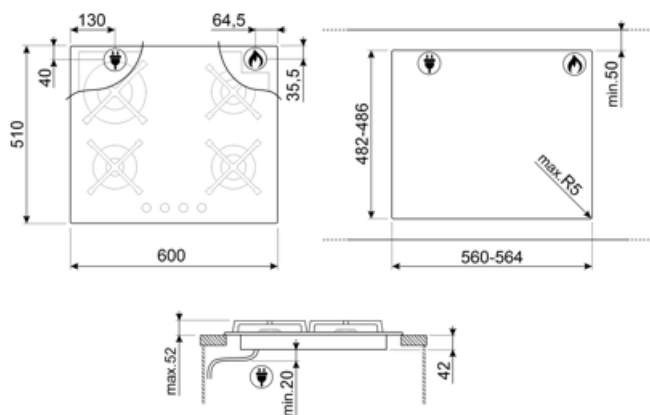

Tekniske egenskaper

UR

Venstre foran - Gass - AUX - 1.00 kW

Venstre bak - Gass - 2URP (dobbelt) - 3.60 kW

Høyre bak - Gass - SRD - 1.80 kW

Høyre foran - Gass - SRD - 1.80 kW

Gassikkerhetsventiler Ja Automatisk tenning Ja

Medfølgende tilbehør

Wokholder i støpejern 1

Elektrisk tilkobling

Elektrisk tilkoblingseffekt (W)	1 W	Frekvens (Hz)	50/60 Hz
Spenning (V)	220-240 V	Lengde på strømledning (cm)	120 cm
Type ledning	Enfase	Støpseltype	Nei

Gasstilkobling

Gasstype	Naturgass G20	Andre gasstilkoblinger følger	Konisk
Gasstilkobling	Sylindrisk	Måling av gassforbindelse (W)	8000 W
Andre medfølgende dyser	Flytende gass G30 GPL, Bygass G110