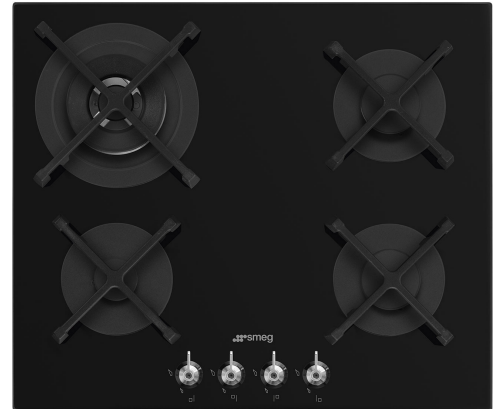

PV364N

Produktgruppe	Platetopp
Type innbygging	Overflate eller planmotering
Mål	60 cm
Strømtilførsel	Gass
Type	Gasskokeplate
EAN-kode	8017709324704

Estetisk linje

Estetikk	Classic
Farge	Sort
Finish	Glass
Materiale	Glass
Glass Type	Standard
Glasskant	Rett kant
Glass på stål	Ja
Panne stativ	Støpejern
Brennere	Standard
Materiale brennere	Aluminium
Type kontroll innstilling	Vridere
Kontrollknapp funksjon	Foran
Antall kontroller	4
kontroller farge	Rustfritt stål-effekt
Logo	Silketrykk
Serigrafi farge	Hvit

Program / funksjoner

Antall gasstilberedningssoner	4
Antall tilberedningssoner	4

Funksjoner

Nedfelling i benkeplate 482-486x560-564 mm

Tekniske egenskaper

UR

Venstre foran - Gass - AUX - 1.00 kW

Venstre bak - Gass - 2URP (dobbelt) - 3.60 kW

Høyre bak - Gass - SRD - 1.80 kW

Høyre foran - Gass - SRD - 1.80 kW

Gassikkerhetsventiler Ja Automatisk tenning Ja

Medfølgende tilbehør

Wokholder i støpejern 1

Elektrisk tilkobling

Elektrisk tilkoblingseffekt (W)	1 W	Frekvens (Hz)	50/60 Hz
Spenning (V)	220-240 V	Lengde på strømledning (cm)	120 cm
Type ledning	Enfase	Støpseltype	Nei

Bryterknottkontroll

Forsterket bunn: En forsterket bunn som er spesielt utviklet av Smeg, består av et stållag festet til undersiden av glassflateen på alle GasonGlass platetopper.

Ultra Rapid brennere: Kraftige Ultra Rapid hurtigbrennere på opptil 5kw effekt.