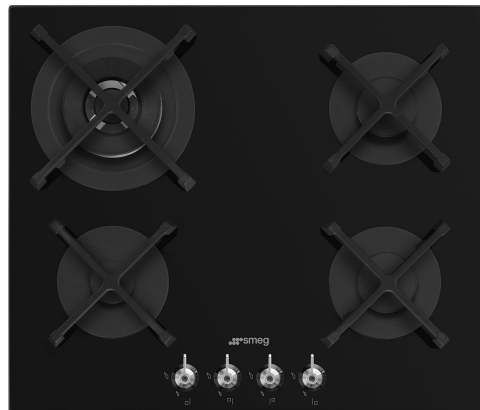

PV364N

Produktgruppe	Platetopp
Type innbygging	Overflate eller planmotering
Mål	60 cm
Strømtilførsel	Gass
Type	Gasskokeplate
EAN-kode	8017709324704

Estetisk linje

Estetikk	Classic
Farge	Sort
Finish	Glass
Materiale	Glass
Glass Type	Standard
Glasskant	Rett kant
Glass på stål	Ja
Panne stativ	Støpejern
Brennere	Standard
Materiale brennere	Aluminium
Type kontroll innstilling	Vridere
Kontrollknapp funksjon	Foran
Antall kontroller	4
kontroller farge	Rustfritt stål-effekt
Logo	Silketrykk
Serigrafi farge	Hvit

Program / funksjoner

Antall gasstilberedningssoner	4
Antall tilberedningssoner	4

Funksjoner

Nedfelling i benkeplate 482-486x560-564 mm

Tekniske egenskaper

UR

Venstre foran - Gass - AUX - 1.00 kW

Venstre bak - Gass - 2URP (dobbelt) - 3.60 kW

Høyre bak - Gass - SRD - 1.80 kW

Høyre foran - Gass - SRD - 1.80 kW

Gassikkerhetsventiler Ja Automatisk tenning Ja

Medfølgende tilbehør

Wokholder i støpejern 1

Elektrisk tilkobling

Elektrisk tilkoblingseffekt (W)	1 W	Frekvens (Hz)	50/60 Hz
Spenning (V)	220-240 V	Lengde på strømledning (cm)	120 cm
Type ledning	Enfase	Støpseltype	Nei

Brytersett platetopp - Cortina
antrasitt/messing for Gas on Glass
platetopper

5MP800A

Brytersett platetopp - Coloniale
gull/messing for Gas on Glass
platetopper

5MPV3MB

Symbols glossary

- | | | | |
|--|---|---|---|
|  | Gryterister i støpejern, høy ytelse: For maksimal stabilitet og styrke. |  | Forsterket bunn: En forsterket bunn som er spesielt utviklet av Smeg, består av et stållag festet til undersiden av glassflaten på alle GasonGlass platetopper. |
|  | Ultra Rapid brennere: Kraftige Ultra Rapid hurtigbrennere på opptil 5kw effekt. |  | Bryterknottkontroll |