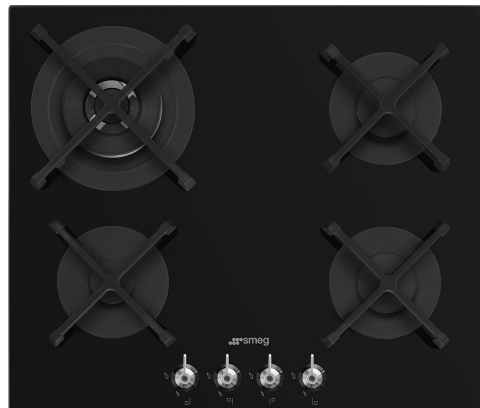

PV364N

Produktgruppe	Platetopp
Type innbygging	Overflate eller planmotering
Mål	60 cm
Strømtilførsel	Gass
Type	Gasskokeplate
EAN-kode	8017709324704

Estetisk linje

Estetikk	Classic
Farge	Sort
Finish	Glass
Materiale	Glass
Glass Type	Standard
Glasskant	Rett kant
Glass på stål	Ja
Panne stativ	Støpejern
Brennere	Standard
Materiale brennere	Aluminium
Type kontroll innstilling	Vridere
Kontrollknapp funksjon	Foran
Antall kontroller	4
kontroller farge	Rustfritt stål-effekt
Serigrafi farge	Hvit

Programmer/funksjoner

Antall gasstilberedningssoner	4
Antall tilberedningssoner	4

Funksjoner

Nedfelling i benkeplate 482-486x560-564 mm

Tekniske egenskaper

UR

Venstre foran - Gass - AUX - 1.00 kW

Venstre bak - Gass - 2URP (dobbelt) - 3.60 kW