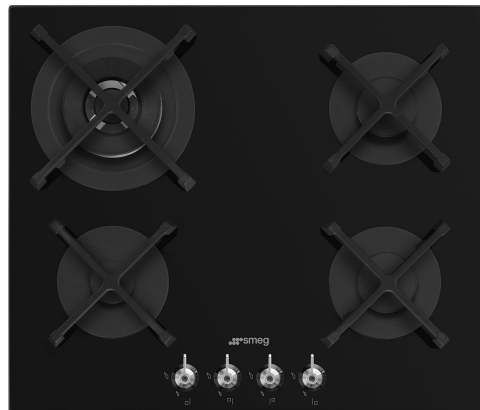

PV364N

Produktgruppe	Platetopp
Type innbygging	Overflate eller planmotering
Mål	60 cm
Strømtilførsel	Gass
Type	Gasskokeplate
EAN-kode	8017709324704

Estetisk linje

Estetikk	Classic
Farge	Sort
Finish	Glass
Materiale	Glass
Glass Type	Standard
Glasskant	Rett kant
Glass på stål	Ja
Panne stativ	Støpejern
Brennere	Standard
Materiale brennere	Aluminium
Type kontroll innstilling	Vridere
Kontrollknapp funksjon	Foran
Antall kontroller	4
kontroller farge	Rustfritt stål-effekt
Logo	Silketrykk
Serigrafi farge	Hvit

Program / funksjoner

Antall gasstilberedningssoner	4
Antall tilberedningssoner	4

Funksjoner

Nedfelling i benkeplate 482-486x560-564 mm

Tekniske egenskaper

UR

Venstre foran - Gass - AUX - 1.00 kW

Venstre bak - Gass - 2URP (dobbelt) - 3.60 kW

Høyre bak - Gass - SRD - 1.80 kW

Høyre foran - Gass - SRD - 1.80 kW

Gassikkerhetsventiler Ja Automatisk tenning Ja

Medfølgende tilbehør

Wokholder i støpejern 1

Elektrisk tilkobling

Elektrisk tilkoblingseffekt (W)	1 W	Frekvens (Hz)	50/60 Hz
Spenning (V)	220-240 V	Lengde på strømledning (cm)	120 cm
Type ledning	Enfase	Støpseltype	Nei

5MP1G0GB3

5MP700PO

Brytersett platetopp - Cortina
krem/messing for Gas on Glass
platetopper

5MP800P

Brytersett platetopp - Coloniale
gull/krem for Gas on Glass platetopper

WOKGHU

Cast-Iron WOK Support

5MP700AO