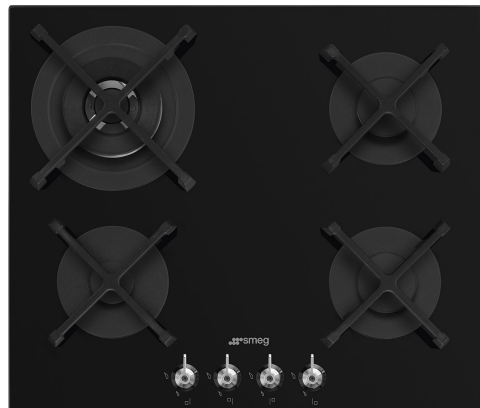

PV364N

Rodzina produktów	Płyta kuchenna
Montaż	Na równi z blatem
Wymiary	60 cm
Zasilanie	Gaz
Typ	Gazowa
Kod EAN	8017709324704

Linia wzornicza

Linia wzornicza	Classica
Kolor	Czarny
Wykończenie	Szkło
Materiał	Szkło
Rodzaj szkła	Standard
Szklane krawędzie	Prosta krawędź
Szkło na stali nierdzewnej	Tak
Ruszty	Żeliwo
Palniki	Standard
Materiał palników	Aluminium
Rodzaj sterowania	Pokręta
Położenie pokręteł	Front
Liczba pokręteł	4
Kolor pokręteł	Efekt stali nierdzewnej
Logo	Serigrafia
Kolor nadruku	Biały

Programy / Funkcje

Liczba palników gazowych	4
Liczba wszystkich stref grzejnych	4

Opcje

Standardowe wycięcie 482-486x560-564 mm

Specyfikacja techniczna

UR

Przedni lewy - Gaz - Pomocniczy - 1.00 kW

Tylny lewy - Gaz - Ultra szybki (podwójny) - 3.60 kW

Żeliwna podstawka do WOKA 1

Podłączenie elektryczne

Moc przyłączeniowa (W) 1 W

Napięcie (V) 220-240 V

Rodzaj przewodu elektrycznego w zestawie Tak, jednofazowy

Częstotliwość (Hz) 50/60 Hz

Długość przewodu zasilającego (cm) 120 cm

Gas na szkło: Wzmocniona podstawa, opracowana przez Smeg, składa się ze stalowej warstwy przymocowanej do spodniej strony szklanej powierzchni wszystkich gazowych płyt szklanych.

Sterowanie pokrętkami

Potężne palniki ultra rapid oferują do 5 kW mocy.