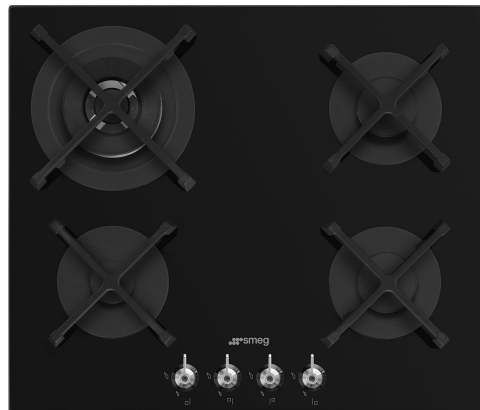

PV364N

Rodzina produktów	Płyta kuchenna
Montaż	Na równi z blatem
Wymiary	60 cm
Zasilanie	Gaz
Typ	Gazowa
Kod EAN	8017709324704

Linia wzornicza

Linia wzornicza	Classica
Kolor	Czarny
Wykończenie	Szkło
Materiał	Szkło
Rodzaj szkła	Standard
Szklane krawędzie	Prosta krawędź
Szkło na stali nierdzewnej	Tak
Ruszty	Żeliwo
Palniki	Standard
Materiał palników	Aluminium
Rodzaj sterowania	Pokręta
Położenie pokręteł	Front
Liczba pokręteł	4
Kolor pokręteł	Efekt stali nierdzewnej
Logo	Serigrafia
Kolor nadruku	Biały

Programy / Funkcje

Liczba palników gazowych	4
Liczba wszystkich stref grzejnych	4

Opcje

Standardowe wycięcie 482-486x560-564 mm

Specyfikacja techniczna

UR

Przedni lewy - Gaz - Pomocniczy - 1.00 kW

Tylny lewy - Gaz - Ultra szybki (podwójny) - 3.60 kW

Gas na szkło: Wzmocniona podstawa, opracowana przez Smeg, składa się ze stalowej warstwy przymocowanej do spodniej strony szklanej powierzchni wszystkich gazowych płyt szklanych.

Sterowanie pokrętkami

Potężne palniki ultra rapid oferują do 5 kW mocy.