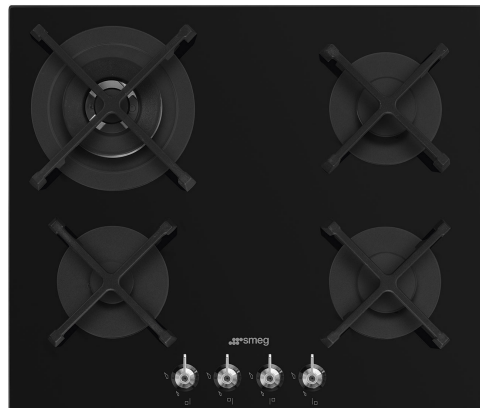

## PV364N

Família  
De encastre

Dimensões  
Tipo de energia  
Tipo de placa  
Código EAN

Placa  
Instalação de baixo perfil ou à face  
com a bancada  
60 cm  
Gás  
Placa a gás  
8017709324704