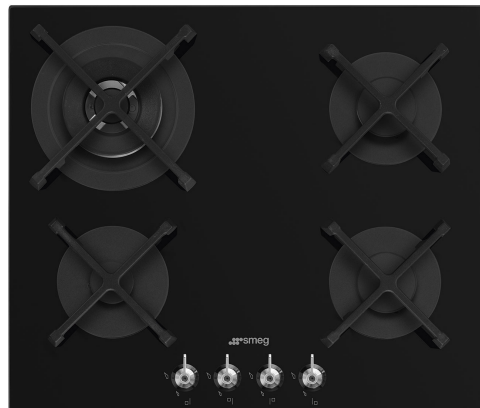

## PV364N

Família  
De encastre

Dimensões  
Tipo de energia  
Tipo de placa  
Código EAN

Placa  
Instalação de baixo perfil ou à face  
com a bancada  
60 cm  
Gás  
Placa a gás  
8017709324704

## Design

Design

Cor

Acabamentos

Material

Tipo de vidro

Bordos do vidro

Vidro sobre aço para maior segurança e resistência