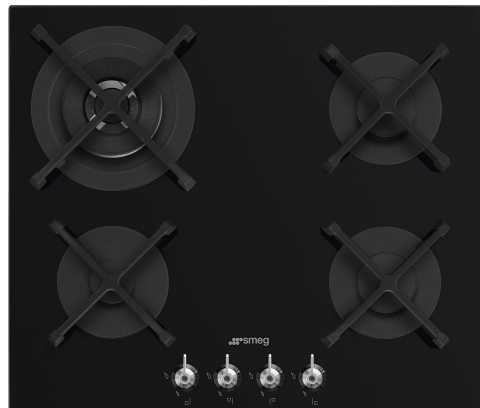

PV364N

Família
De encastre

Dimensões
Tipo de energia
Tipo de placa
Código EAN

Placa
Instalação de baixo perfil ou à face
com a bancada
60 cm
Gás
Placa a gás
8017709324704

Design

Design

Cor

Acabamentos

Material

Tipo de vidro

Bordos do vidro

Vidro sobre aço para maior segurança e resistência

Grelhas da placa

Queimadores

Material dos queimadores

Comandos

Vidro claro

Retos

Sim

Ferro fundido

Queimadores normais de disco

Alumínio

Rotativos

Frontais

Hob knobs set - Coloniale Gold/Cream for gas on glass hobs

Symbols glossary

Grelhas em ferro fundido: desenvolvidas pela Smeg, as grelhas em ferro fundido são resistentes a altas temperaturas e estão desenhadas para facilitar a circulação do ar e o posicionamento dos recipientes.