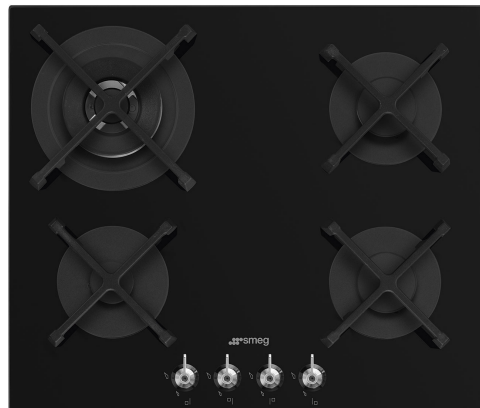

PV364N

Família
De encastre

Dimensões
Tipo de energia
Tipo de placa
Código EAN

Placa
Instalação de baixo perfil ou à face
com a bancada
60 cm
Gás
Placa a gás
8017709324704

Design

Design

Cor

Acabamentos

Material

Tipo de vidro

Bordos do vidro

Vidro sobre aço para maior segurança e resistência

Grelhas da placa

Queimadores

Material dos queimadores

Comandos

Posição dos comandos

Nº de comandos

Cor dos comandos

Logótipo

Cor da serigrafia

Classica

Preto

Vidro

5MP700AO

Hob knobs set - Cortina Anthracite/Old brass for Gas on Glass hobs

5MP800A

Hob knobs set - Coloniale Gold/Anthracite for gas on glass hobs

5MPV3MB

Symbols glossary

Grelhas em ferro fundido: desenvolvidas pela Smeg, as grelhas em ferro fundido são resistentes a altas temperaturas e estão desenhadas para facilitar a circulação do ar e o posicionamento dos recipientes.