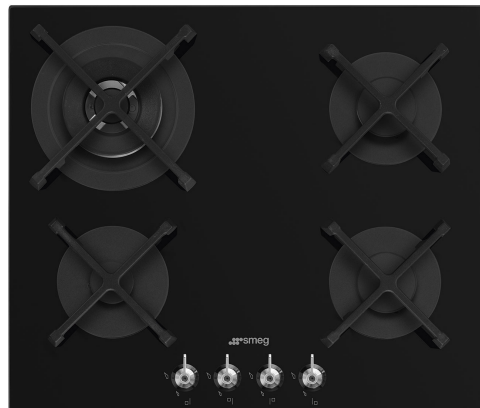

PV364N

Família
De encastre

Dimensões
Tipo de energia
Tipo de placa
Código EAN

Placa
Instalação de baixo perfil ou à face
com a bancada
60 cm
Gás
Placa a gás
8017709324704

Design

Design

Cor

Acabamentos

Material

Tipo de vidro

Bordos do vidro

Vidro sobre aço para maior segurança e
resistência

Grelhas da placa

Queimadores

Material dos queimadores

Comandos

Posição dos comandos

Nº de comandos

Cor dos comandos

Logótipo

Cor da serigrafia

Classica

Preto

Vidro

5MP700AO

Hob knobs set - Cortina Anthracite/Old brass for Gas on Glass hobs

5MP800A

Hob knobs set - Coloniale Gold/Anthracite for gas on glass hobs

5MPV3MB

Symbols glossary

Grelhas em ferro fundido: desenvolvidas pela Smeg, as grelhas em ferro fundido são resistentes a altas temperaturas e estão desenhadas para facilitar a circulação do ar e o posicionamento dos recipientes.