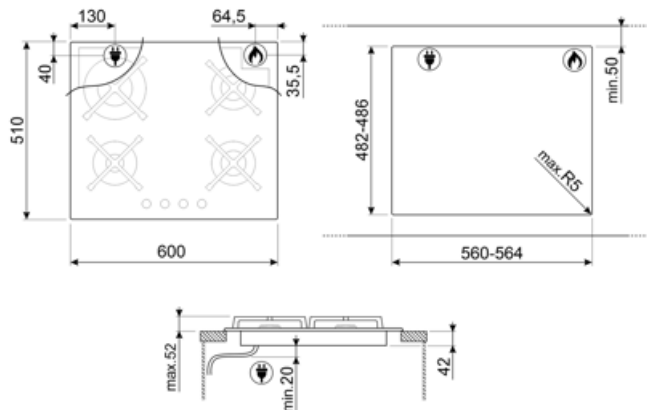

Standard
inbyggnadsmått

482-486x560-564 mm

Teknisk specifikation

UR

Vänster fram - Gas - AUX - 1.00 kW

Vänster bak - Gas - 2 URP (dubbel) - 3.60 kW

Höger bak - Gas - SRD - 1.80 kW

Höger fram - Gas - SRD - 1.80 kW

Säkerhetsventiler Ja

Automatisk tändning Ja

Medföljande tillbehör

Wokhållare i gjutjärn 1

Elektrisk anslutning

Anslutningseffekt 1 W
Spänning (V) 220-240 V
Typ av sladd Enfass

Frekvens 50/60 Hz
Längd matningskabel 120 cm
Typ av kontakt Nej

Gasanslutning

Typ av gas G20 Naturgas
Gasanslutning Cylindrisk
Andra medföljande dysor G30 Gasol, G110 Stadsgas

Övriga inkluderade gasanslutningar Konisk
Anslutningseffekt 8000 W