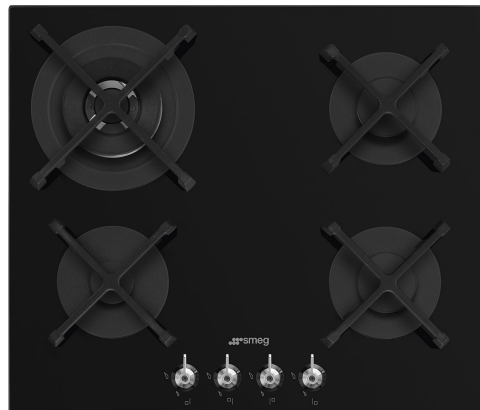

PV364N

Produktgrupp	Häll
Inbyggnad	Rak kant eller planmontering
Storlek	60 cm
Strömtillförsel	Gas
Typ	Gashäll
EAN-kod	8017709324704

Estetisk linje

Estetik	Classic
Färg	Svart
Finish	Glas
Material	Glas
Typ av glas	Standard
Typ av glaskant	Rak kant
Glas på stål	Ja
Pannställ	Gjutjärn
Typ av brännare	Standard
Material brännare	Aluminium
Typ av kontroller	Vred
Vredens placering	Front
Antal kontroller	4
Färg på kontroller	Rostfritt stål liknande
Färg på markeringar	Vit

Program/funktioner

Antal kokzoner gashäll	4
Totalt antal zoner	4

Alternativ

Standard inbyggnadsmått	482-486x560-564 mm
-------------------------	--------------------

Teknisk specifikation

UR

Vänster fram - Gas - AUX - 1.00 kW

5MP800A

Spisvred, set – Coloniale, guld/antracitgrå, för spisar med gas på glaskeramik (Gas On Glass)

5MP800P

Spisvred, set – Coloniale, guld/krämfärgad, för spisar med gas på glaskeramik (Gas On Glass)

5MP700PO

Spisvred, set – Cortina, krämfärgad/gammal mässing, för spisar med gas på glaskeramik (Gas On Glass)

WOKGHU

Wokhållare i gjutjärn. Designad för stabilitet och smidighet under tillagning.

5MP700AO

Spisvred, set – Cortina, antracitgrå/gammal mässing, för spisar med gas på glaskeramik (Gas On Glass)