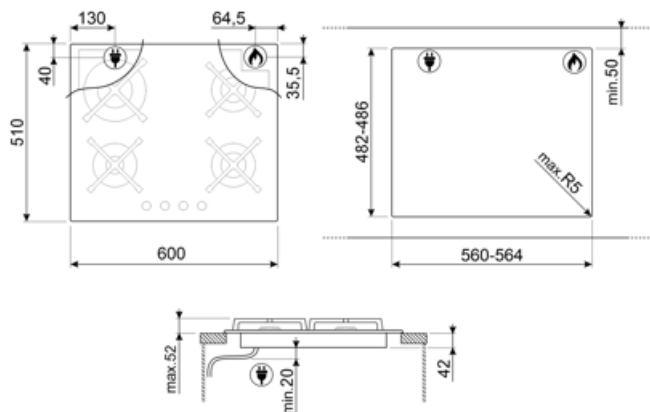

Standard
inbyggnadsmått

482-486x560-564 mm

Teknisk specifikation

UR

Vänster fram - Gas - AUX - 1.00 kW

Vänster bak - Gas - 2 URP (dubbel) - 3.60 kW

Höger bak - Gas - SRD - 1.80 kW

Höger fram - Gas - SRD - 1.80 kW

Säkerhetsventiler Ja Automatisk tändning Ja

Medföljande tillbehör

Wokhållare i gjutjärn 1

Elektrisk anslutning

Anslutningseffekt	1 W	Frekvens	50/60 Hz
Spänning (V)	220-240 V	Längd matningskabel	120 cm
Typ av sladd	Enfas	Typ av kontakt	Nej

Gasanslutning

Typ av gas	G20 Naturgas	Övriga inkluderade gasanslutningar	Konisk
Gasanslutning	Cylindrisk	Anslutningseffekt	8000 W
Andra medföljande dysor	G30 Gasol, G110 Stadsgas