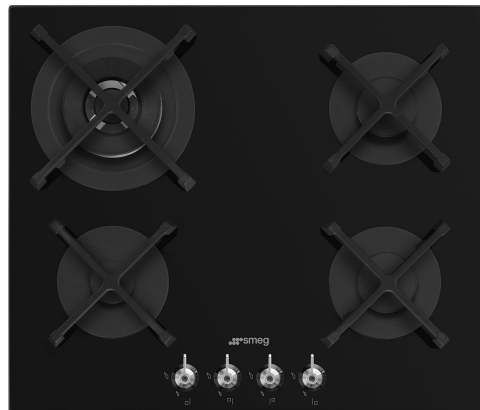

PV364N

Produktgrupp	Häll
Inbyggnad	Rak kant eller planmontering
Storlek	60 cm
Strömtillförsel	Gas
Typ	Gashäll
EAN-kod	8017709324704

Estetisk linje

Estetik	Classic
Färg	Svart
Finish	Glas
Material	Glas
Typ av glas	Standard
Typ av glaskant	Rak kant
Glas på stål	Ja
Pannställ	Gjutjärn
Typ av brännare	Standard
Material brännare	Aluminium
Typ av kontroller	Vred
Vredens placering	Front
Antal kontroller	4
Färg på kontroller	Rostfritt stål liknande
Logga	Screentryckt
Färg på markeringar	Vit

Program / funktioner

Antal kokzoner gashäll	4
Totalt antal zoner	4

Alternativ

Standard
inbyggnadsmått

482-486x560-564 mm

Teknisk specifikation

UR

Vänster fram - Gas - AUX - 1.00 kW

WOKGHU

Wokhållare i gjutjärn. Designad för stabilitet och smidighet under tillagning.

5MP700AO

Spisvred, set – Cortina, antracitgrå/gammal mässing, för spisar med gas på glaskeramik (Gas On Glass)

5MP800A

Spisvred, set – Coloniale, guld/antracitgrå, för spisar med gas på glaskeramik (Gas On Glass)

5MPV3MB

Symbols glossary

- | | | | |
|--|--|---|--|
|  | Kraftiga gjutjärnsgaller: för maximal stabilitet och styrka. |  | Förstärkt bas: En förstärkt bas, exklusivt utvecklad av Smeg, som består av ett ställager som är fixerat under glaskeramiken på alla spisar med gas på glaskeramik (Gas On Glass). |
|  | Ultrasnabba brännare: Kraftfulla ultrasnabba brännare erbjuder en effekt på upp till 5 kW. |  | Kontrollvred |