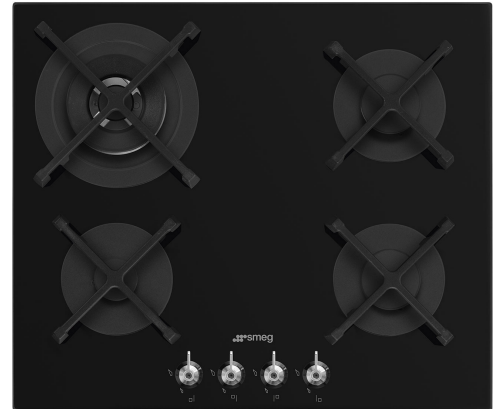

PV364N

Produktgrupp	Häll
Inbyggnad	Rak kant eller planmontering
Storlek	60 cm
Strömtillförsel	Gas
Typ	Gashäll
EAN-kod	8017709324704

Estetisk linje

Estetik	Classic
Färg	Svart
Finish	Glas
Material	Glas
Typ av glas	Standard
Typ av glaskant	Rak kant
Glas på stål	Ja
Pannställ	Gjutjärn
Typ av brännare	Standard
Material brännare	Aluminium
Typ av kontroller	Vred
Vredens placering	Front
Antal kontroller	4
Färg på kontroller	Rostfritt stål liknande
Logga	Screentryckt
Färg på markeringar	Vit

Program / funktioner

Antal kokzoner gashäll	4
Totalt antal zoner	4

Alternativ

Standard
inbyggnadsmått

482-486x560-564 mm

Teknisk specifikation

UR

Vänster fram - Gas - AUX - 1.00 kW

Övriga inkluderade gasanslutningar Konisk
Anslutningseffekt 8000 W

Kompatibela Tillbehör

5MP1G0GB3

5MP700PO

Spisvred, set – Cortina, krämfärgad/gammal mässing, för spisar med gas på glaskeramik (Gas On Glass)

5MP800P

Spisvred, set – Coloniale, guld/krämfärgad, för spisar med gas på glaskeramik (Gas On Glass)

WOKGHU

Wokhållare i gjutjärn. Designad för stabilitet och smidighet under tillagning.

5MP700AO

Spisvred, set – Cortina, antracitgrå/gammal mässing, för spisar med gas på glaskeramik (Gas On Glass)