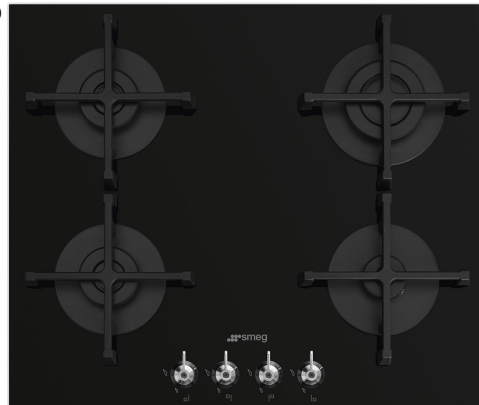

# PV364NSA

**Семейство продуктов**

**Тип встраивания**

**Размеры**

**Источник питания**

**Тип**

**EAN-код**

Варочная поверхность

Ультранизкий профиль или вровень со столешницей

60 см

Газ

Газ

8017709291082

Стандартный

Алюминий

Поворотные переключатели

Фронтальное

4

Эффект нержавеющей стали

Белый