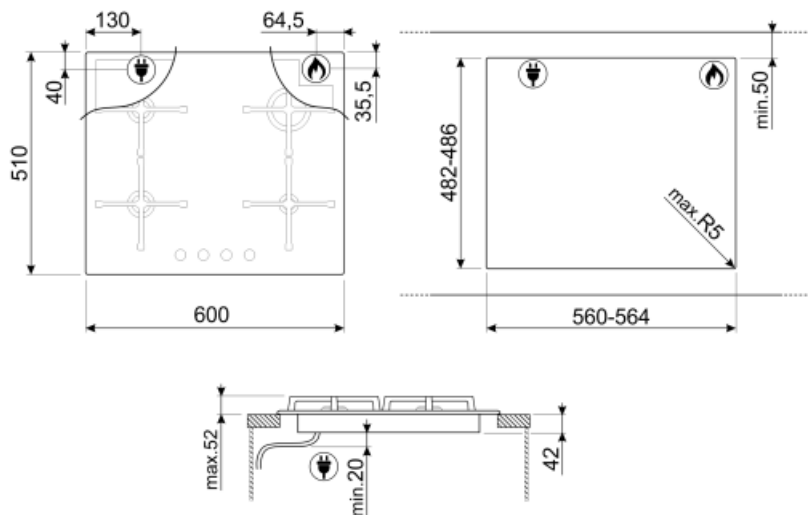

Технические характеристики

Фронтальная левая - Газ - полубыстрая - 1.70 кВт
Задняя левая - Газ - полубыстрая - 1.70 кВт
Задняя правая - Газ - быстрая - 2.90 кВт
Фронтальная правая - Газ - вспомогательная - 1.00 кВт

Газ-контроль	Да	Автоматический электроподжиг	Да

Электрическое подключение

Номинальная мощность	1 Вт	Частота тока	50/60 Гц
Напряжение	220-240 В	Длина электрического кабеля	120 см
Тип электрического кабеля	Однофазное		

Подключение к газу

Тип газа	G30 GPL сжиженный газ	Подключение к газу	Коническое
Подключение к газу	Цилиндрическое	Номинальная мощность газа	7300 Вт
Жиклеры для других типов газа в комплекте	G110 Городской газ, G20 природный газ