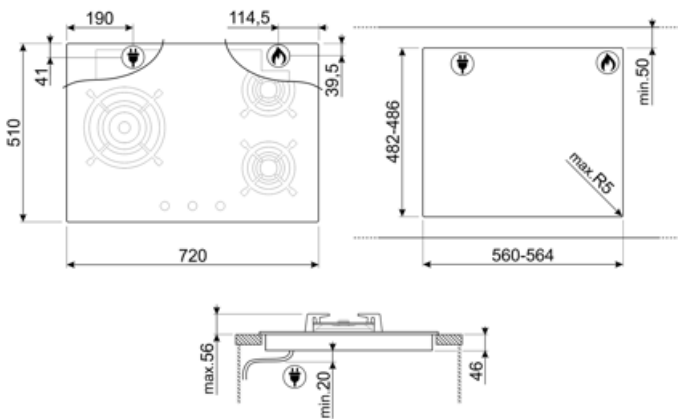

מאפיינים טכניים

UR

גז - שמאלי - UR - 6.50 kW

3.00 kW אחורי-ימני - גז - מהירות -

1.80 kW קדמי-ימני - גז - מהיר למחצה -

שסתומי בטיחות לגז

כן

הצתה אוטומטית

כן

חיבור חשמלי

(דירוג חיבור חשמלי (ואט

1 W

אורך כבל חשמל

120 cm

(מתח (וולט

220-240 V

Terminal box

No

סוג כבל חשמל

תד-פאזי

תקע

לא

תדר (Hz)

50/60 Hz

חיבור גז

סוג גז

גז טבעי G20

חיבורי גז אחרים מצורפים

קוני

Gas connection

Cilindrical

(דירוג חיבור גז (ואט

10800 W

חרירי גז אחרים כלולים

גז G110, גפ"ם גז נוזלי G30 עירוני