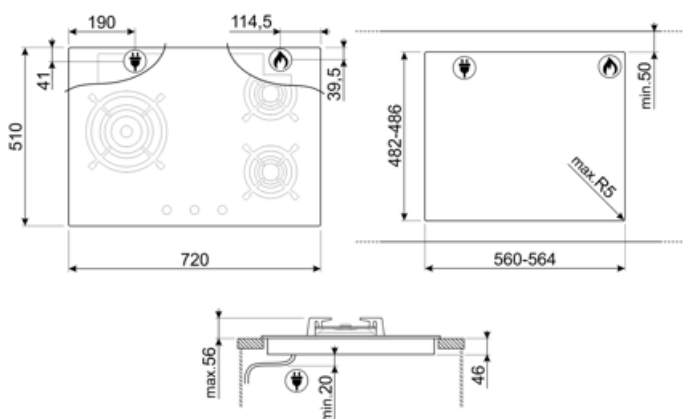

מאפיינים טכניים

UR

גז - שמאלי - UR - 6.50 kW

3.00 kW אחורי-ימני - גז - מהירות -

1.80 kW קדמי-ימני - גז - מהיר למחצה -

שסתומי בטיחות לגז

כן

הצתה אוטומטית

כן

חיבור חשמלי

(דירוג חיבור חשמלי (ואט

1 W

אורך כבל חשמל

120 cm

(מתח (וולט

220-240 V

Terminal box

No

סוג כבל חשמל

תד-פאזי

תקע

לא

תדר (Hz)

50/60 Hz

חיבור גז

סוג גז

גז טבעי G20

חיבורי גז אחרים מצורפים

קוני

Gas connection

Cilindrical

(דירוג חיבור גז (ואט

10800 W

חרירי גז אחרים כלולים

גז G110, גפ"ם גז נוזלי G30 עירוני