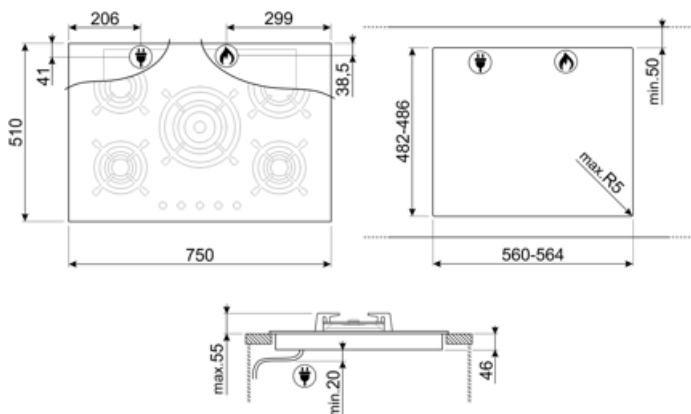

מאפיינים טכניים

UR

גז - קדמי-שמאלי - AUX - 1.10 kW
kW אחורי-שמאלי - גז - מהיר למחצה - 1.70
גז - אמצעי - UR - 4.20 kW
kW אחורי-ימני - גז - מהירות - 2.60
גז - קדמי-ימני - AUX - 1.10 kW

שסתומי בטיחות לגז   כן   הצתה אוטומטית   כן

אביזרים כלולים

תמיכה לווק מברזל יצוק   1

חיבור חשמלי

(דירוג חיבור חשמלי (ואט	1 W	אורך כבל חשמל	120 cm
(מתח (וולט	220-240 V	Terminal box	No
סוג כבל חשמל	חד-פאזי	תקע	לא
תדר (Hz)	50/60 Hz		

חיבור גז

סוג גז	גז טבעי G20/G25	חיבורי גז אחרים מצורפים	קוני
Gas connection	Cilindrical	(דירוג חיבור גז (ואט	10500 W
חרירי גז אחרים כלולים	גפ"ם גז נזולי G30