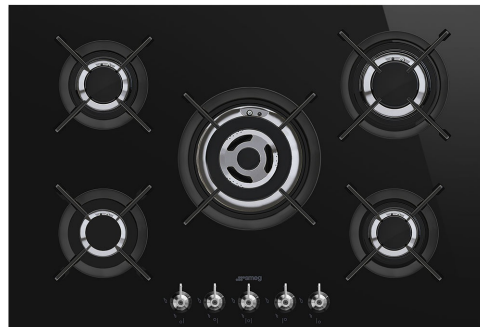

PV375CN

משפחת מוצרים
סוג התקנה
מידות
אספקת חשמל
סוג
קוד EAN

כיריים
פרופיל נמוך במיוחד או צמוד
70/75 cm
גז
גז
8017709233785

אסתטיקה

סדרה עיצובית

צבע

גימור

חומר

קרמי

שוליים ישרים

כן

ברזל יצוק

Smeg Contemporary

פליז

Nichelato

כפתורי בקרה

קדמית

5

אפקט פלדה

אפור

תוכניות / פונקציות

מספר אזורי בישול

5

מס' אזורי בישול גז

Symbols glossary (TT)

מעמדי מחבתות מברזליצוק לעבודה מאומצת:
למקסימום יציבות ואיתנות.

בסיס מחזק: בסיס מחזק, שפותח בלעדית עבור
מורכב משכבת פלדה שמקובעת לחלק Smeg,
התחתון של משטח הזכוכית בכל הכיריים מסוג גז על
זכוכית.