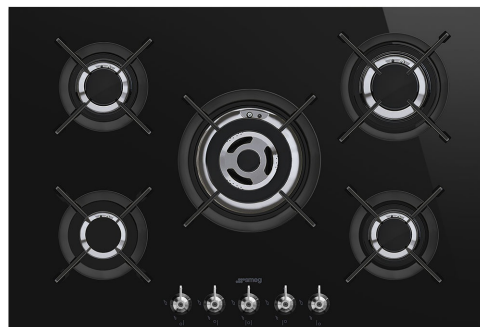

PV375CN

משפחת מוצרים
סוג התקנה
מידות
אספקת חשמל
סוג
קוד EAN

כיריים
פרופיל נמוך במיוחד או צמוד
70/75 cm
גז
גז
8017709233785

אסתטיקה

סדרה עיצובית

צבע

גימור

חומר

זכוכית

קרמי

שוליים ישרים

כן

ברזל יצוק

Smeg Contemporary

פליז

Nichelato

כפתורי בקרה

קדמית

5

אפקט פלדה

מסך משי

אפור

תוכנית / פונקציות

מס' אזורי בישול גז