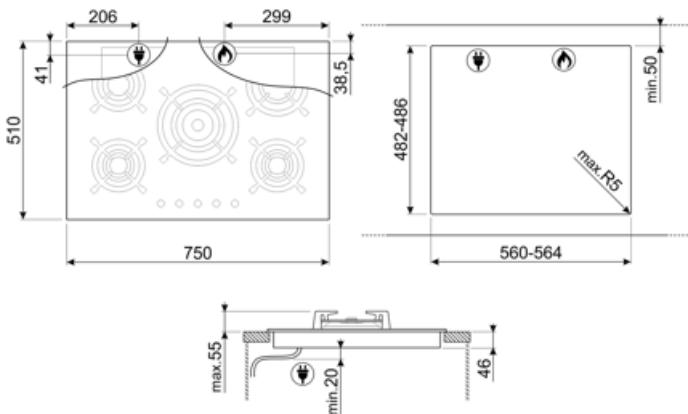

מאפיינים טכניים

UR

גז - קדמי-שמאלי - AUX - 1.10 kW
kW אחורי-שמאלי - גז - מהיר למחצה - 1.70
גז - אמצעי - UR - 4.20 kW
kW אחורי-ימני - גז - מהירות - 2.60
גז - קדמי-ימני - AUX - 1.10 kW

שסתומי בטיחות לגז   כן   הצתה אוטומטית   כן

אביזרים כלולים

תמיכה לווק מברזל יצוק   1

חיבור חשמלי

(דירוג חיבור חשמלי (ואט	1 W	אורך כבל חשמל	120 cm
(מתח (וולט	220-240 V	Terminal box	No
סוג כבל חשמל	חד-פאזי	תקע	לא
תדר (Hz)	50/60 Hz		

חיבור גז

סוג גז	גז טבעי G20/G25	חיבורי גז אחרים מצורפים	קוני
Gas connection	Cilindrical	(דירוג חיבור גז (ואט	10500 W
חרירי גז אחרים כלולים	גפ"ם גז נזולי G30