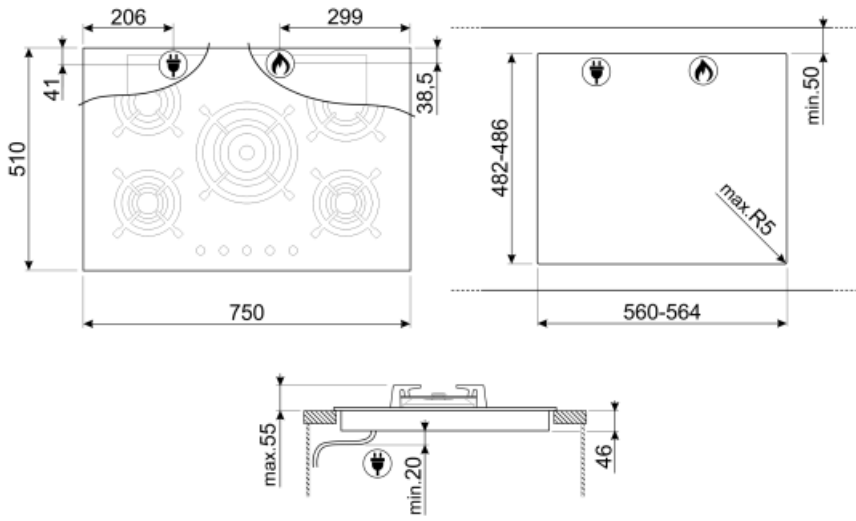

5

אפשרויות

שבלונה סטנדרטית

482-486x560-564 mm

מאפיינים טכניים

UR

גז - קדמי-שמאלי - AUX - 1.10 kW
kW אחורי-שמאלי - גז - מהיר למחצה - 1.70
גז - אמצעי - UR - 4.20 kW
kW אחורי-ימני - גז - מהירות - 2.60
גז - קדמי-ימני - AUX - 1.10 kW
שסתומי בטיחות לגז כן

הצתה אוטומטית

כן

אביזרים כלולים

תמיכה לווק מברזל יצוק 1

חיבור חשמלי

(דירוג חיבור חשמלי (ואט (מתח (וולט	1 W 220-240 V	תדר (Hz) אורך כבל חשמל	50/60 Hz 120 cm
סוג כבל חשמל	חד-פאזי		

חיבור גז

סוג גז Gas connection	גז טבעי G20/G25 Cilindrical	חיבורי גז אחרים מצורפים (דירוג חיבור גז (ואט	קוני 10500 W
חרירי גז אחרים כלולים	גפ"ם גז נזולי G30		