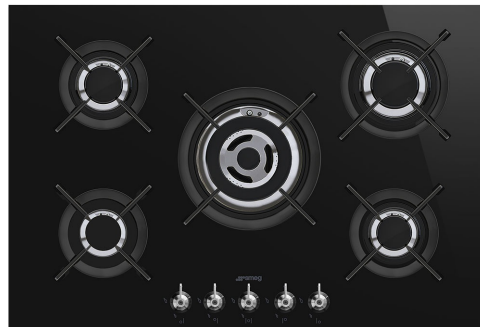

PV375CN

משפחת מוצרים
סוג התקנה
מידות
אספקת חשמל
סוג
קוד EAN

כיריים
פרופיל נמוך במיוחד או צמוד
70/75 cm
גז
גז
8017709233785

אסתטיקה

סדרה עיצובית

צבע

גימור

חומר

קרמי

שוליים ישרים

כן

ברזל יצוק

Smeg Contemporary

פליז

Nichelato

כפתורי בקרה