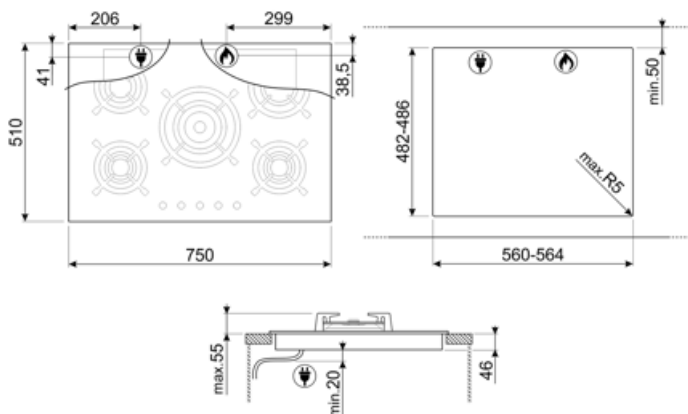

מאפיינים טכניים

UR

גז - קדמי-שמאלי - AUX - 1.10 kW
kW אחורי-שמאלי - גז - מהיר למחצה - 1.70
גז - אמצעי - UR - 4.20 kW
kW אחורי-ימני - גז - מהירות - 2.60
גז - קדמי-ימני - AUX - 1.10 kW

שסתומי בטיחות לגז   כן   הצתה אוטומטית   כן

אביזרים כלולים

תמיכה לווק מברזל יצוק   1

חיבור חשמלי

(דירוג חיבור חשמלי (ואט	1 W	אורך כבל חשמל	120 cm
(מתח (וולט	220-240 V	Terminal box	No
סוג כבל חשמל	חד-פאזי	תקע	לא
תדר (Hz)	50/60 Hz		

חיבור גז

סוג גז	גז טבעי G20/G25	חיבורי גז אחרים מצורפים	קוני
Gas connection	Cilindrical	(דירוג חיבור גז (ואט	10500 W
חרירי גז אחרים כלולים	גפ"ם גז נזולי G30