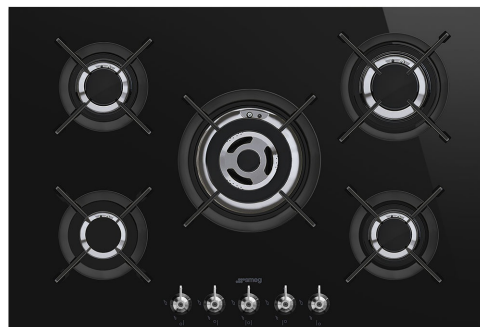

PV375CN

משפחת מוצרים
סוג התקנה
מידות
אספקת חשמל
סוג
קוד EAN

כיריים
פרופיל נמוך במיוחד או צמוד
70/75 cm
גז
גז
8017709233785

אסתטיקה

סדרה עיצובית

צבע

גימור

חומר

כפתורי בקרה

קדמית

5

אפקט פלדה

מסך משי

אפור

תוכנית / פונקציות

מס' אזורי בישול גז