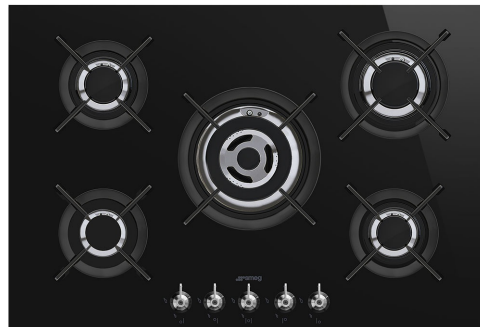

PV375CN

משפחת מוצרים
סוג התקנה
מידות
אספקת חשמל
סוג
קוד EAN

כיריים
פרופיל נמוך במיוחד או צמוד
70/75 cm
גז
גז
8017709233785

אסתטיקה

סדרה עיצובית

צבע

גימור

חומר

סוג זכוכית

שפת זכוכית

זכוכית על פלדה

מעמדי מחבתות

מבערים

חומר מבער

ציפוי מבער

סוג הגדרת בקרות

מיקום כפתורי בקרה

מס' בקרות

צבע בקרות

לוגו

צבע הדפסת רשת

Classica

שחור

זכוכית

זכוכית

קרמי

שוליים ישרים

כן

ברזל יצוק

Smeg Contemporary

פליז

Nichelato

כפתורי בקרה

קדמית

5

אפקט פלדה

מסך משי

אפור

תוכנית / פונקציות

מס' אזורי בישול גז

5

מספר אזורי בישול

5

אפשרויות