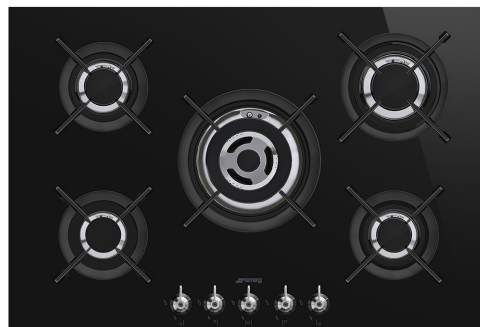

PV375CN

Produktgrupp	Häll
Inbyggnad	Rak kant eller planmontering
Storlek	70/75 cm
Strömtillförsel	Gas
Typ	Gashäll
EAN-kod	8017709233785

Estetisk linje

Estetik	Classic
Färg	Svart
Finish	Glas
Material	Glas
Typ av glas	Keramisk
Typ av glaskant	Rak kant
Glas på stål	Ja
Pannställ	Gjutjärn
Typ av brännare	Contemporary
Material brännare	Mässing
Beläggning på brännare	Nickel
Typ av kontroller	Vred
Vredens placering	Front
Antal kontroller	5
Färg på kontroller	Rostfritt stål liknande
Färg på markeringar	Grå

Program/funktioner

Totalt antal zoner	5
Antal kokzoner gashäll	5

Alternativ

Standard inbyggnadsmått 482-486x560-564 mm

Teknisk specifikation

UR

Vänster fram - Gas - AUX - 1.10 kW

Vänster bak - Gas - SRD - 1.70 kW

WOKGHU
Wokhållare i gjutjärn. Designad för stabilitet och smidighet under tillagning.

5MP1G0GB3

5MP1G0G

Spisvred, set – Linea för spisar med gas på glaskeramik (Gas On Glass), 5 vred

GRM
Espresso-hållare för mokabryggare

LGCN

Sammanbindningssats för hållar i rostfritt stål, 475/495mm

Symbols glossary (TT)

- | | | | |
|--|--|---|--|
|  | Kraftiga gjutjärnsgaller: för maximal stabilitet och styrka. |  | Kontrollvred |
|  | Förstärkt bas: En förstärkt bas, exklusivt utvecklad av Smeg, som består av ett ställager som är fixerat under glaskeramiken på alla spisar med gas på glaskeramik (Gas On Glass). |  | Ultrasnabba brännare: Kraftfulla ultrasnabba brännare erbjuder en effekt på upp till 5 kW. |