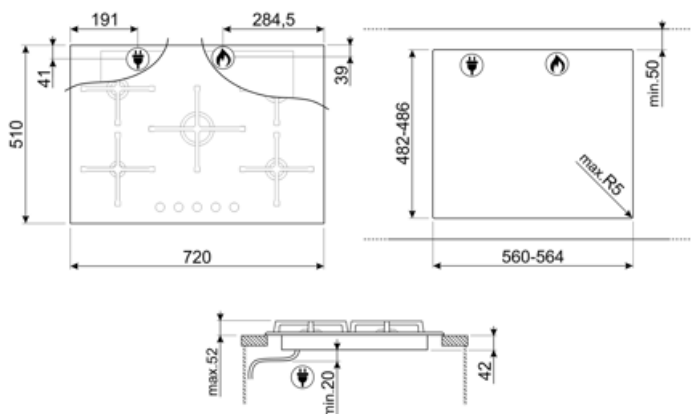

Tekniske egenskaber

UR

Forrest til venstre - Gas - AUX - 1.00 kW

Bagest til venstre - Gas - Semi-hurtig - 1.80 kW

Central - Gas - UR - 4.00 kW

Bagest til højre - Gas - Hurtig - 1.80 kW

Front-højre - Gas - Semi-hurtig - 1.80 kW

Gas-sikkerhedsventiler Ja

Automatisk tænding

Ja

Medfølgende tilbehør

Wokholder i støbejern 1

Elektrisk tilslutning

Elektrisk tilslutning,
normering (W) 1 W

Spænding (V) 220-240 V

Ledningstype Enkelt fase

Frekvens (Hz)

50/60 Hz

Strømforsyning
ledningslængde

120 cm

Stik

Nej

Gastilslutning

Gastype Naturgas G20

Gastilslutning Cylinderformet

Andre gasdyser
medfølger G30 GPL-gas

Andre givne
gasforbindelser Konisk

Gastilslutning normering 9900 W
(W)