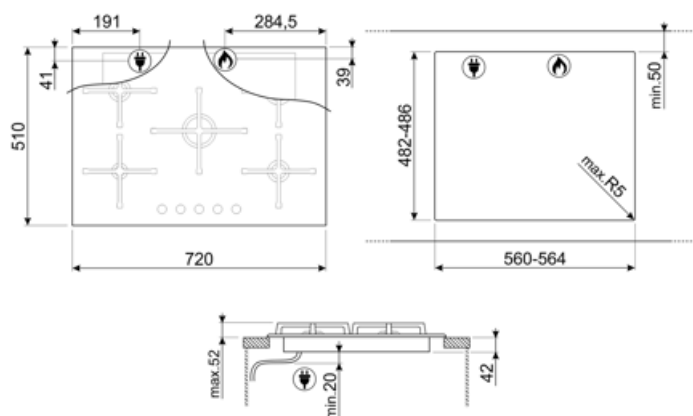

Tekniske egenskaber

UR

Forrest til venstre - Gas - AUX - 1.00 kW

Bagest til venstre - Gas - Semi-hurtig - 1.80 kW

Central - Gas - UR - 4.00 kW

Bagest til højre - Gas - Hurtig - 1.80 kW

Front-højre - Gas - Semi-hurtig - 1.80 kW

Gas-sikkerhedsventiler Ja

Automatisk tænding

Ja

Medfølgende tilbehør

Wokholder i støbejern 1

Elektrisk tilslutning

Elektrisk tilslutning, normering (W) 1 W
Spænding (V) 220-240 V
Ledningstype Enkelt fase

Frekvens (Hz) 50/60 Hz
Strømforsyning ledningslængde 120 cm
Stik Nej

Gastilslutning

Gastype Naturgas G20
Gastilslutning Cylinderformet
Andre gasdyser medfølger G30 GPL-gas

Andre givne gasforbindelser Konisk
Gastilslutning normering 9900 W (W)