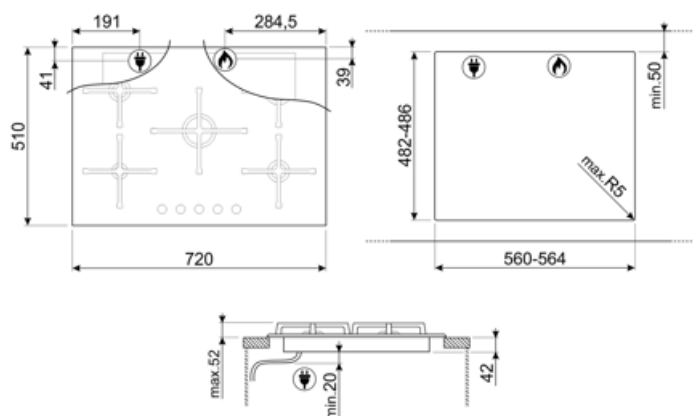

Tekniske egenskaber

UR

Forrest til venstre - Gas - AUX - 1.00 kW

Bagest til venstre - Gas - Semi-hurtig - 1.80 kW

Central - Gas - UR - 4.00 kW

Bagest til højre - Gas - Hurtig - 1.80 kW

Front-højre - Gas - Semi-hurtig - 1.80 kW

Gas-sikkerhedsventiler Ja

Automatisk tænding

Ja

Medfølgende tilbehør

Wokholder i støbejern 1

Elektrisk tilslutning

Elektrisk tilslutning,
normering (W) 1 W

Spænding (V) 220-240 V

Ledningstype Enkelt fase

Frekvens (Hz)

50/60 Hz

Strømforsyning
ledningslængde

120 cm

Stik

Nej

Gastilslutning

Gastype Naturgas G20

Gastilslutning Cylinderformet

Andre gasdyser
medfølger G30 GPL-gas

Andre givne
gasforbindelser Konisk

Gastilslutning normering
(W) 9900 W