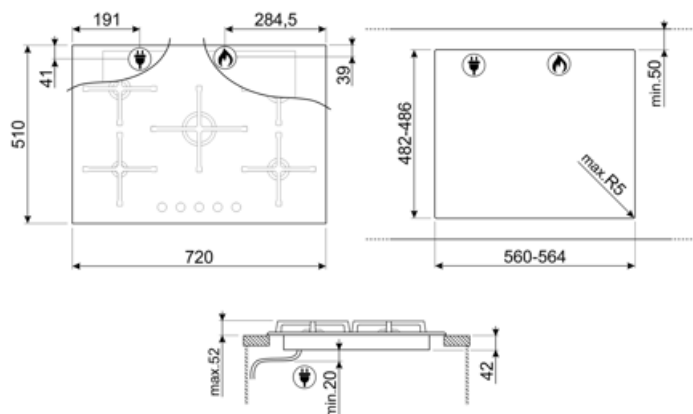

Tekniske egenskaber

UR

Forrest til venstre - Gas - AUX - 1.00 kW

Bagest til venstre - Gas - Semi-hurtig - 1.80 kW

Central - Gas - UR - 4.00 kW

Bagest til højre - Gas - Hurtig - 1.80 kW

Front-højre - Gas - Semi-hurtig - 1.80 kW

Gas-sikkerhedsventiler Ja

Automatisk tænding

Ja

Medfølgende tilbehør

Wokholder i støbejern 1

Elektrisk tilslutning

Elektrisk tilslutning,
normering (W) 1 W

Spænding (V) 220-240 V

Ledningstype Enkelt fase

Frekvens (Hz)

50/60 Hz

Strømforsyning
ledningslængde

120 cm

Stik

Nej

Gastilslutning

Gastype Naturgas G20

Gastilslutning Cylinderformet

Andre gasdyser
medfølger G30 GPL-gas

Andre givne
gasforbindelser Konisk

Gastilslutning normering 9900 W
(W)