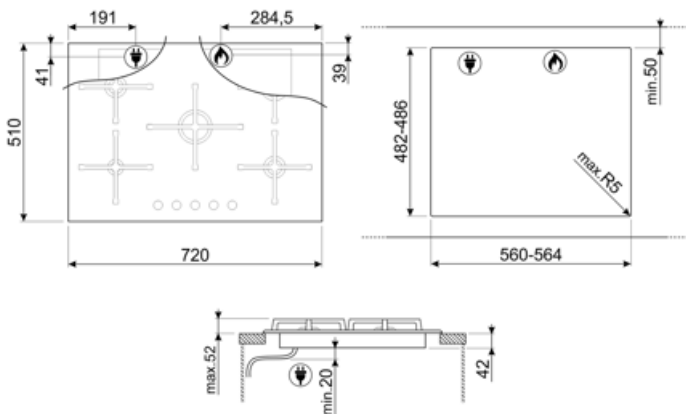

Tekniset ominaisuudet

UR

Edessä vasemmalla - Kaasu - AUX - 1.00 kW

Takana vasemmalla - Kaasu - SRD - 1.80 kW

Keskellä - Kaasu - URP - 4.00 kW

Takana oikealla - Kaasu - RP - 1.80 kW

Edessä oikealla - Kaasu - SRD - 1.80 kW

Kaasun turvaventtiilit Kyllä

Automaattinen sytytys Kyllä

Mukana tulevat lisävarusteet

Valurautainen wokpannuteline 1

Sähköliitântä

Sähköliitântäteho (W) 1 W

Jännite (V) 220-240 V

Johdon tyyppi Yksi vaihe

Taajuus (Hz) 50/60 Hz

Sähköjohdon pituus (cm) 120 cm

Sähköpistokkeen tyyppi Ei

Kaasuliitântä

Kaasun tyyppi G20 maakaasu

Kaasuliitântä Sylinterinmuotoinen

Muut mukana toimitettavat suuttimet G30 GPL nestekaasu

Muut mukana tulevat kaasusuuttimet Kartiomainen

Kaasun tehotaso 9900 W