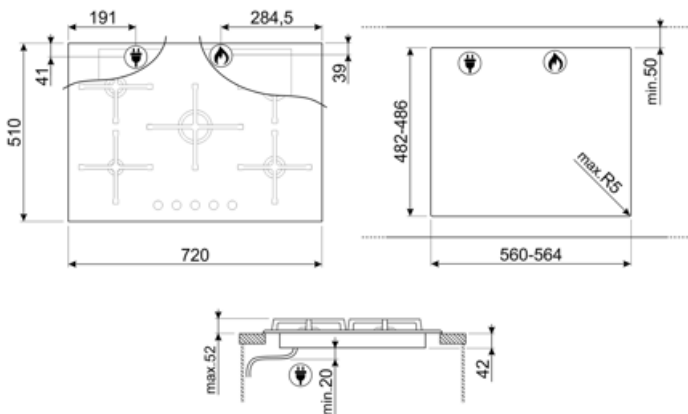

Tekniset ominaisuudet

UR

Edessä vasemmalla - Kaasu - AUX - 1.00 kW

Takana vasemmalla - Kaasu - SRD - 1.80 kW

Keskellä - Kaasu - URP - 4.00 kW

Takana oikealla - Kaasu - RP - 1.80 kW

Edessä oikealla - Kaasu - SRD - 1.80 kW

Kaasun turvaventtiilit Kyllä

Automaattinen sytytys Kyllä

Mukana tulevat lisävarusteet

Valurautainen wokpannuteline 1

Sähköliitântä

Sähköliitântäteho (W) 1 W

Jännite (V) 220-240 V

Johdon tyyppi Yksi vaihe

Taajuus (Hz) 50/60 Hz

Sähköjohdon pituus (cm) 120 cm

Sähköpistokkeen tyyppi Ei

Kaasuliitântä

Kaasun tyyppi G20 maakaasu

Kaasuliitântä Sylinterinmuotoinen

Muut mukana toimitettavat suuttimet G30 GPL nestekaasu

Muut mukana tulevat kaasusuuttimet Kartiomainen

Kaasun tehotaso 9900 W