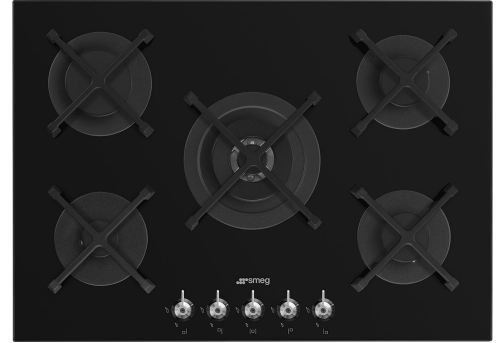

PV375N

Tuoteryhmä	Keittotaso
Kalusteeseen sijoitettava	Ultra-matala profiili
Mitat	70/75 cm
Virtalähde	Kaasu
Tyyppi	Kaasu
EAN-koodi	8017709324681

Estetiikka

Estetiikka	Classic
Väri	Musta
Pinnan viimeistely	Lasi
Materiaali	Lasi
Glass type	Vakio
Lasireuna	Suora reuna
Lasi ja teräs	Kyllä
Keittoastioiden tuet	Valurauta
Polttimet	Tavallinen
Polttimien materiaali	Alumiini
Säätimien tyyppi	Säätimet
Säätönappien sijainti	Etuosa
Säätimien lukumäärä	5
Säätimien väri	Yksityiskohdat ruostumatonta terästä
Logo	Silkkipainettu
Väri	Valkoinen

Ohjelma / toiminnot

Kaasukeittoalueita yhteensä	5
Keittoalueita yhteensä	5

Vaihtoehdot

Työtason profiili	482-486x560-564 mm
-------------------	--------------------

Tekniset ominaisuudet

UR

Edessä vasemmalla - Kaasu - AUX - 1.00 kW

Mukana tulevat lisävarusteet

Valurautainen 1
wokpannuteline

Sähköliitântä

Sähköliitântäteho (W) 1 W
Jännite (V) 220-240 V
Johdon tyyppi Yksi vaihe

Taajuus (Hz) 50/60 Hz
Sähköjohdon pituus (cm) 120 cm
Sähköpistokkeen tyyppi Ei

5MP800A

Tason nupparja - Cortina
kulta/antrasiitti lasisille kaasutasoille

5MPV3MB

Symbols glossary

Raskaan käytön valurautaiset keittorillät: maksimaalista vakautta ja lujuutta varten.

Vahvistettu alusta: Smeg on valmistanut vahvistetun alustan eksklusiivisesti, ja siihen kuuluu teräskerros, joka on kiinnitetty lasipinnan alle kaikissa lasisissa kaasutasoissa.