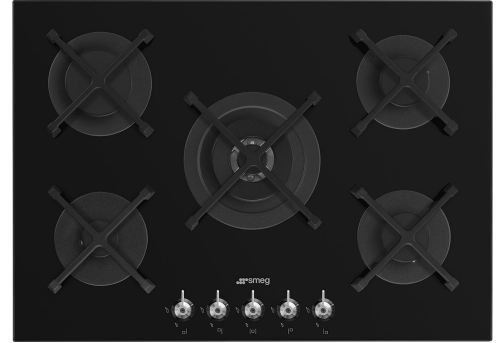

## PV375N

Tuoteryhmä	Keittotaso
Kalusteeseen sijoitettava	Ultra-matala profiili
Mitat	70/75 cm
Virtalähde	Kaasu
Tyyppi	Kaasu
EAN-koodi	8017709324681

## Estetiikka

Estetiikka	Classic
Väri	Musta
Pinnan viimeistely	Lasi
Materiaali	Lasi
Glass type	Vakio
Lasireuna	Suora reuna
Lasi ja teräs	Kyllä
Keittoastioiden tuet	Valurauta
Polttimet	Tavallinen
Polttimien materiaali	Alumiini
Säätimien tyyppi	Säätimet
Säätönappien sijainti	Etuosa
Säätimien lukumäärä	5
Säätimien väri	Yksityiskohdat ruostumatonta terästä
Logo	Silkkipainettu
Väri	Valkoinen