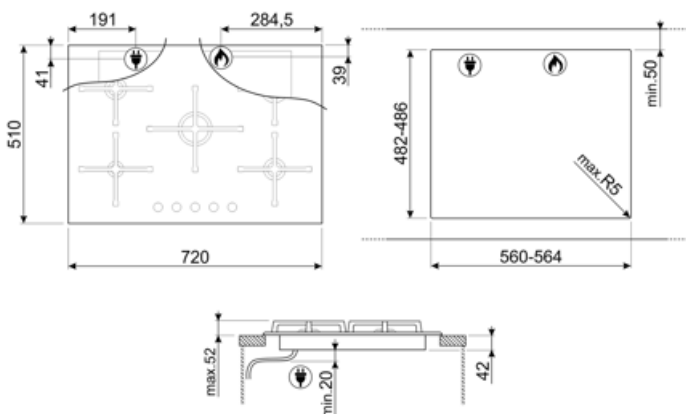

Tekniset ominaisuudet

UR

Edessä vasemmalla - Kaasu - AUX - 1.00 kW

Takana vasemmalla - Kaasu - SRD - 1.80 kW

Keskellä - Kaasu - URP - 4.00 kW

Takana oikealla - Kaasu - RP - 1.80 kW

Edessä oikealla - Kaasu - SRD - 1.80 kW

Kaasun turvaventtiilit Kyllä

Automaattinen sytytys Kyllä

Mukana tulevat lisävarusteet

Valurautainen 1
wokpannuteline

Sähköliitântä

Sähköliitântäteho (W) 1 W

Jännite (V) 220-240 V

Johdon tyyppi Yksi vaihe

Taajuus (Hz) 50/60 Hz

Sähköjohdon pituus (cm) 120 cm

Sähköpistokkeen tyyppi Ei

Kaasuliitântä

Kaasun tyyppi G20 maakaasu

Kaasuliitântä Sylinterinmuotoinen

Muut mukana G30 GPL nestekaasu
toimitettavat suuttimet

Muut mukana tulevat Kartiomainen
kaasusuuttimet

Kaasun tehotaso 9900 W