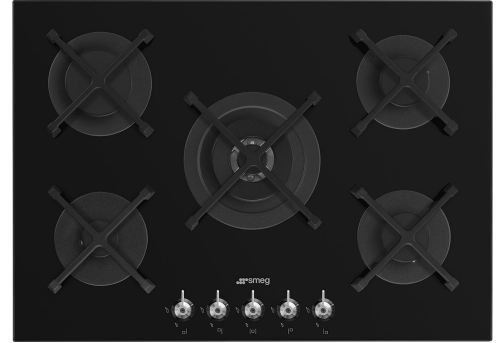

PV375N

Tuoteryhmä	Keittotaso
Kalusteeseen sijoitettava	Ultra-matala profiili
Mitat	70/75 cm
Virtalähde	Kaasu
Tyyppi	Kaasu
EAN-koodi	8017709324681

Estetiikka

Estetiikka	Classic
Väri	Musta
Pinnan viimeistely	Lasi
Materiaali	Lasi
Glass type	Vakio
Lasireuna	Suora reuna
Lasi ja teräs	Kyllä
Keittoastioiden tuet	Valurauta
Polttimet	Tavallinen
Polttimien materiaali	Alumiini
Säätimien tyyppi	Säätimet
Säätönappien sijainti	Etuosa
Säätimien lukumäärä	5
Säätimien väri	Yksityiskohdat ruostumatonta terästä
Logo	Silkkipainettu
Väri	Valkoinen

Ohjelma / toiminnot

Kaasukeittoalueita yhteensä	5
Keittoalueita yhteensä	5

Vaihtoehdot

Työtason profiili	482-486x560-564 mm
-------------------	--------------------

Tekniset ominaisuudet

UR

Edessä vasemmalla - Kaasu - AUX - 1.00 kW

Mukana tulevat lisävarusteet

Valurautainen wokpannuteline 1

Sähköliitântä

Sähköliitântäteho (W) 1 W

Jännite (V) 220-240 V

Johdon tyyppi Yksi vaihe

Taajuus (Hz) 50/60 Hz

Sähköjohdon pituus (cm) 120 cm

5MP800A

Tason nupparja - Cortina
kulta/antrasiitti lasisille kaasutasoille

5MPV3MB

Symbols glossary

- | | | | |
|--|---|---|---|
|  | Raskaan käytön valurautaiset keittorilät: maksimaalista vakautta ja lujuutta varten. |  | Nappien ohjaus |
|  | Vahvistettu alusta: Smeg on valmistanut vahvistetun alustan eksklusiivisesti, ja siihen kuuluu teräskerros, joka on kiinnitetty lasipinnan alle kaikissa lasisissa kaasutasoissa. |  | Huippunopeat polttimet: Tehokkaat huippunopeat polttimet tarjoavat jopa 5 kw tehoa. |