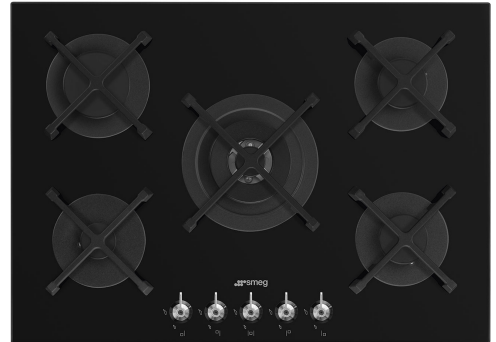

PV375N

Tuoteryhmä	Keittotaso
Kalusteeseen sijoitettava	Ultra-matala profiili
Mitat	70/75 cm
Virtalähde	Kaasu
Tyyppi	Kaasu
EAN-koodi	8017709324681

Estetiikka

Estetiikka	Classic
Väri	Musta
Pinnan viimeistely	Lasi
Materiaali	Lasi
Glass type	Vakio
Lasireuna	Suora reuna
Lasi ja teräs	Kyllä
Keittoastioiden tuet	Valurauta
Polttimet	Tavallinen
Polttimien materiaali	Alumiini
Säätimien tyyppi	Säätimet
Säätönappien sijainti	Etuosa
Säätimien lukumäärä	5
Säätimien väri	Yksityiskohdat ruostumatonta terästä
Logo	Silkipainettu
Väri	Valkoinen

Ohjelma / toiminnot

Kaasukeittoalueita yhteensä	5
Keittoalueita yhteensä	5

Vaihtoehdot

Työtason profiili	482-486x560-564 mm
-------------------	--------------------

Tekniset ominaisuudet

UR

Edessä vasemmalla - Kaasu - AUX - 1.00 kW

Mukana tulevat lisävarusteet

Valurautainen wokpannuteline 1

Sähköliitântä

Sähköliitântäteho (W) 1 W

Jännite (V) 220-240 V

Johdon tyyppi Yksi vaihe

Taajuus (Hz) 50/60 Hz

Sähköjohdon pituus (cm) 120 cm

5MP800A

Tason nupparja - Cortina
kulta/antrasiitti lasisille kaasutasoille

5MPV3MB

Symbols glossary

Raskaan käytön valurautaiset keittorillät: maksimaalista vakautta ja lujuutta varten.

Vahvistettu alusta: Smeg on valmistanut vahvistetun alustan eksklusiivisesti, ja siihen kuuluu teräskerros, joka on kiinnitetty lasipinnan alle kaikissa lasisissa kaasutasoissa.