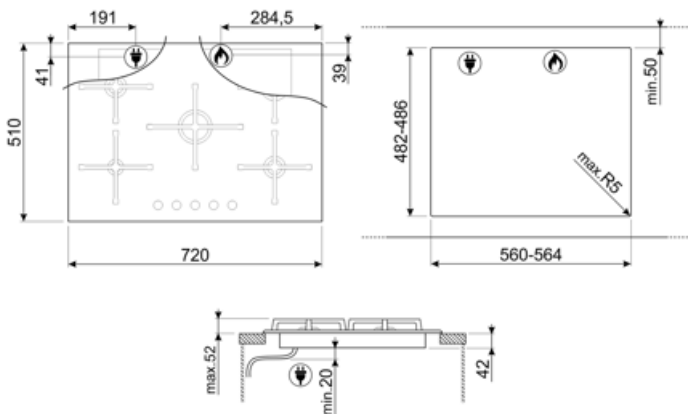

Tekniset ominaisuudet

UR

Edessä vasemmalla - Kaasu - AUX - 1.00 kW

Takana vasemmalla - Kaasu - SRD - 1.80 kW

Keskellä - Kaasu - URP - 4.00 kW

Takana oikealla - Kaasu - RP - 1.80 kW

Edessä oikealla - Kaasu - SRD - 1.80 kW

Kaasun turvaventtiilit Kyllä

Automaattinen sytytys Kyllä

Mukana tulevat lisävarusteet

Valurautainen 1
wokpannuteline

Sähköliitântä

Sähköliitântäteho (W) 1 W
Jännite (V) 220-240 V
Johdon tyyppi Yksi vaihe

Taajuus (Hz) 50/60 Hz
Sähköjohdon pituus (cm) 120 cm
Sähköpistokkeen tyyppi Ei

Kaasuliitântä

Kaasun tyyppi G20 maakaasu
Kaasuliitântä Sylinterinmuotoinen
Muut mukana G30 GPL nestekaasu
toimitettavat suuttimet

Muut mukana tulevat Kartiomainen
kaasusuuttimet
Kaasun tehotaso 9900 W