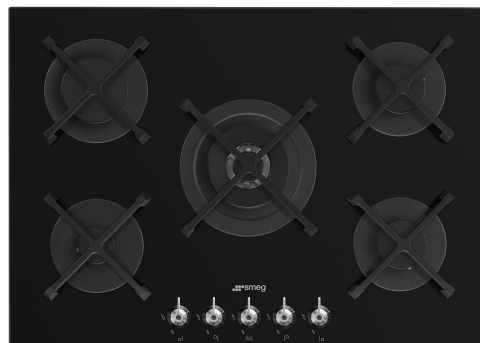

# PV375N

Famille	Table de cuisson
Type d'encastrement	Semi-affleurant ou affleurant
Dimension	70/75 cm
Alimentation	Gaz
Type	Gaz
Code EAN	8017709324681

## Esthétique

Esthétique	Classica
Couleur	Noir
Finition	Verre
Matériau	Verre
Type de verre	Standard (clair)
Bord de la vitre	Droit
Verre sur inox	Oui
Grilles	Fonte
Brûleurs	Standard
Matériau des brûleurs	Aluminium
Type de commandes	Manettes
Position des commandes	Frontal
Nombre de manettes	5
Couleur des manettes	Effet inox
Couleur de la sérigraphie	Blanc

## Symbols glossary (TT)

---

Grilles en fonte : Ces grilles résistent aux hautes températures. Solides et robustes, elles ont été conçues pour faciliter le déplacement des casseroles.

Verre-sur-inox : La solution verre-sur-inox sur tables de cuisson en verre Smeg est conçue avec un film en acier inox sous le verre. Esthétiquement invisible, ce dispositif augmente la résistance du plateau : en effet, même dans le cas d'une rupture accidentelle, les éclats ne se dispersent pas, mais restent fixés sur le plateau.