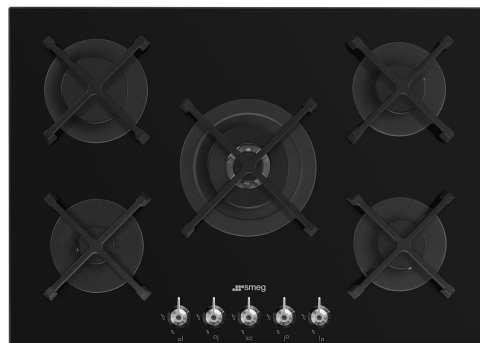

PV375N

משפחת מוצרים
סוג התקנה
מידות
אספקת חשמל
סוג
קוד EAN

כיריים
פרופיל נמוך במיוחד או צמוד
70/75 cm
גז
גז
8017709324681

אסתטיקה

סדרה עיצובית

צבע

גימור

חומר

סוג זכוכית

שפת זכוכית

זכוכית על פלדה

מעמדי מחבתות

מבערים

חומר מבער

סוג הגדרת בקרות

מיקום כפתורי בקרה

אפקט פלדה

לבן

אפשרויות

שבלונה סטנדרטית

482-486x560-564 mm

מאפיינים טכניים

גז - קדמי-שמאלי - AUX - 1.00 kW

kW אחורי-שמאלי - גז - מהיר למחצה - 1.80

	מעמדי מחבתות מברזליצוק לעבודה מאומצת: למקסימום יציבות ואיתנות.		בסיס מחזק: בסיס מחזק, שפותח בלעדית עבור מורכב משכבת פלדה שמקובעת לחלק Smeg, התחתון של משטח הזכוכית בכל הכיריים מסוג גז על זכוכית.
	מבערים מהירים במיוחד: מבערים רבי-עוצמה מהירים במיוחד מעניקים הפסק של עד 5 קילוואט		בקרה בכפתורים