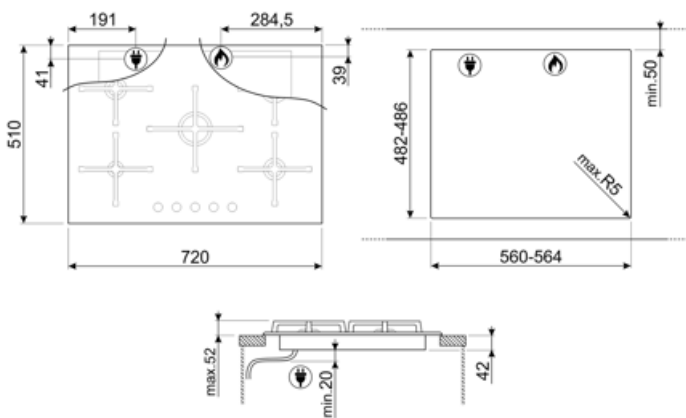

מאפיינים טכניים

UR

גז - קדמי-שמאלי - AUX - 1.00 kW
kW אחורי-שמאלי - גז - מהיר למחצה - 1.80
גז - אמצעי - UR - 4.00 kW
kW אחורי-ימני - גז - מהירות - 1.80
kW קדמי-ימני - גז - מהיר למחצה - 1.80

שסתומי בטיחות לגז   כן   הצתה אוטומטית   כן

אביזרים כלולים

תמיכה לווק מברזל יצוק   1

חיבור חשמלי

דירוג חיבור חשמלי (ואט)	1 W	אורך כבל חשמל	120 cm
(מתח (וולט	220-240 V	Terminal box	No
סוג כבל חשמל	חד-פאזי	תקע	לא
תדר (Hz)	50/60 Hz		

חיבור גז

סוג גז	גז טבעי G20	חיבורי גז אחרים מצורפים	קוני
Gas connection	Cilindrical	(דירוג חיבור גז (ואט	9900 W
חרירי גז אחרים כלולים	גפ"ם גז נוזלי G30