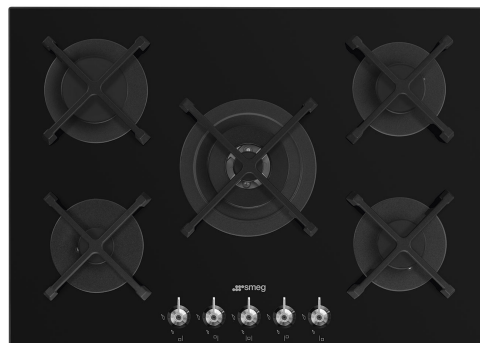

PV375N

משפחת מוצרים
סוג התקנה
מידות
אספקת חשמל
סוג
קוד EAN

כיריים
פרופיל נמוך במיוחד או צמוד
70/75 cm
גז
גז
8017709324681

אסתטיקה

סדרה עיצובית

צבע

גימור

חומר

סוג זכוכית

שפת זכוכית

זכוכית על פלדה

מעמדי מחבתות

מבערים

חומר מבער

סוג הגדרת בקרות

מיקום כפתורי בקרה

(סטנדרטי (שקוף

שוליים ישרים

כן

ברזל יצוק

סטנדרטי

אלומיניום

כפתורי בקרה

קדמית

5

אפקט פלדה

מסך משי

לבן

תוכנית / פונקציות

מס' אזורי בישול גז

5

מספר אזורי בישול