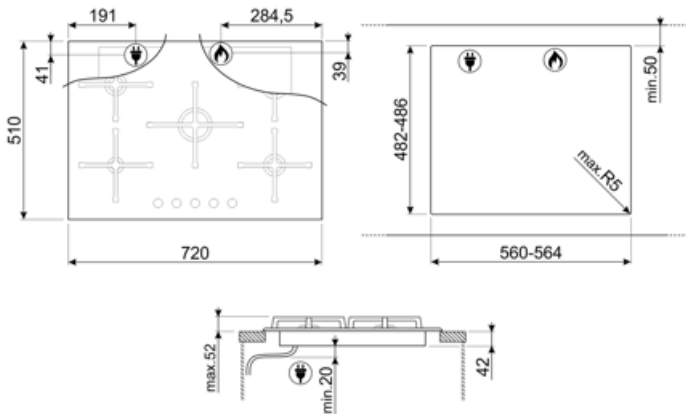

מאפיינים טכניים

UR

גז - קדמי-שמאלי - AUX - 1.00 kW
kW אחורי-שמאלי - גז - מהיר למחצה - 1.80
גז - אמצעי - UR - 4.00 kW
kW אחורי-ימני - גז - מהירות - 1.80
kW קדמי-ימני - גז - מהיר למחצה - 1.80

שסתומי בטיחות לגז   כן   הצתה אוטומטית   כן

אביזרים כלולים

תמיכה לווק מברזל יצוק   1

חיבור חשמלי

אט (דירוג חיבור חשמלי (ואט	1 W	אורך כבל חשמל	120 cm
(מתח (וולט	220-240 V	Terminal box	No
סוג כבל חשמל	חד-פאזי	תקע	לא
תדר (Hz)	50/60 Hz		

חיבור גז

סוג גז	גז טבעי G20	חיבורי גז אחרים מצורפים	קוני
Gas connection	Cilindrical	(דירוג חיבור גז (ואט	9900 W
חרירי גז אחרים כלולים	גפ"ם גז נוזלי G30