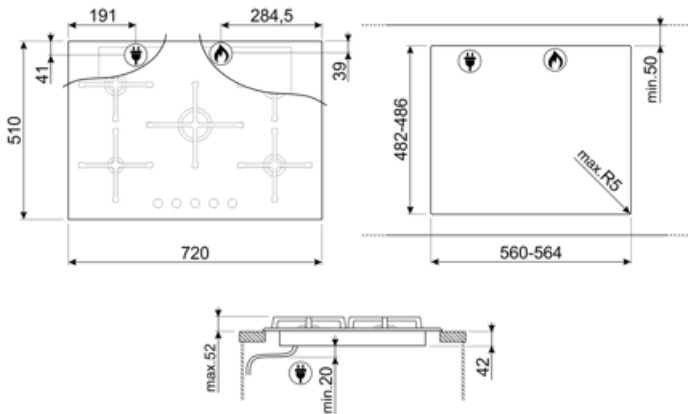

מאפיינים טכניים

UR

גז - קדמי-שמאלי - AUX - 1.00 kW
kW אחורי-שמאלי - גז - מהיר למחצה - 1.80
גז - אמצעי - UR - 4.00 kW
kW אחורי-ימני - גז - מהירות - 1.80
kW קדמי-ימני - גז - מהיר למחצה - 1.80

שסתומי בטיחות לגז   כן   הצתה אוטומטית   כן

אביזרים כלולים

תמיכה לווק מברזל יצוק   1

חיבור חשמלי

אט (דירוג חיבור חשמלי וואט)	1 W	אורך כבל חשמל	120 cm
(מתח וולט)	220-240 V	Terminal box	No
סוג כבל חשמל	חד-פאזי	תקע	לא
תדר (Hz)	50/60 Hz		

חיבור גז

סוג גז	גז טבעי G20	חיבורי גז אחרים מצורפים	קוני
Gas connection	Cilindrical	(דירוג חיבור גז וואט)	9900 W
חרירי גז אחרים כלולים	גפ"ם גז נוזלי G30