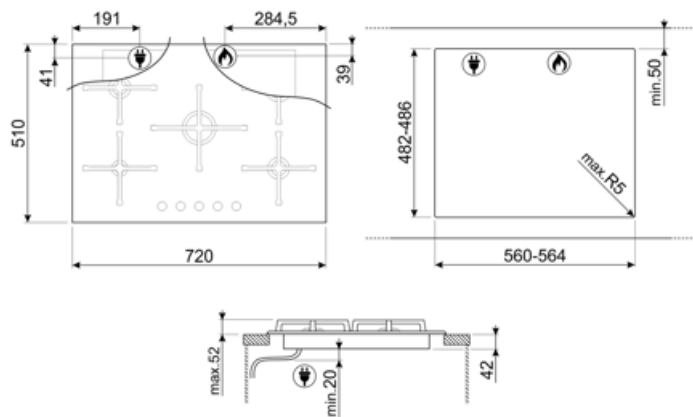

גז - אמצעי - UR - 4.00 kW

1.80 kW אחורי-ימני - גז - מהירות - 1.80

1.80 kW קדמי-ימני - גז - מהיר למחצה - 1.80

שסתומי בטיחות לגז

כן

הצתה אוטומטית

כן

אביזרים כלולים

תמיכה לווק מברזל יצוק 1

חיבור חשמלי

(דירוג חיבור חשמלי (ואט

1 W

תדר (Hz)

50/60 Hz

(מתח (וולט

220-240 V

אורך כבל חשמל

120 cm

סוג כבל חשמל

חד-פאזי

חיבור גז

סוג גז

גז טבעי G20

חיבורי גז אחרים מצורפים

קוני

Gas connection

Cilindrical

(דירוג חיבור גז (ואט

9900 W

חרירי גז אחרים כלולים

גפ"ם גז נוזלי G30