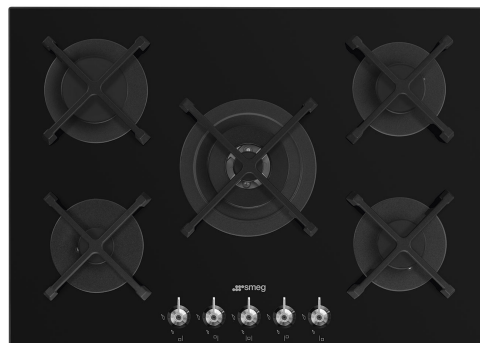

PV375N

משפחת מוצרים
סוג התקנה
מידות
אספקת חשמל
סוג
קוד EAN

כיריים
פרופיל נמוך במיוחד או צמוד
70/75 cm
גז
גז
8017709324681

אסתטיקה

סדרה עיצובית

צבע

גימור

חומר

סוג זכוכית

שפת זכוכית

זכוכית על פלדה

מעמדי מחבתות

מבערים

חומר מבער

סוג הגדרת בקרות

מיקום כפתורי בקרה

(סטנדרטי (שקוף)

שוליים ישרים

כן

ברזל יצוק

סטנדרטי

אלומיניום

כפתורי בקרה

קדמית

5

אפקט פלדה

מסך משי

לבן

תוכנית / פונקציות

מס' אזורי בישול גז

5

מספר אזורי בישול