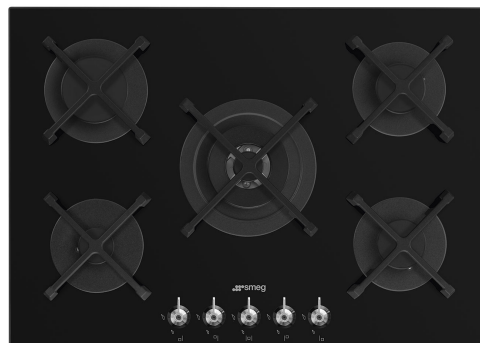

PV375N

משפחת מוצרים
סוג התקנה
מידות
אספקת חשמל
סוג
קוד EAN

כיריים
פרופיל נמוך במיוחד או צמוד
70/75 cm
גז
גז
8017709324681

אסתטיקה

סדרה עיצובית

צבע

גימור

חומר

סוג זכוכית

שפת זכוכית

זכוכית על פלדה

מעמדי מחבתות

מבערים

חומר מבער

סוג הגדרת בקרות

מיקום כפתורי בקרה

שוליים ישרים

כן

ברזל יצוק

סטנדרטי

אלומיניום

כפתורי בקרה

קדמית

5

אפקט פלדה

לבן

תוכניות / פונקציות

מספר אזורי בישול

5

מס' אזורי בישול גז

5

אפשרויות