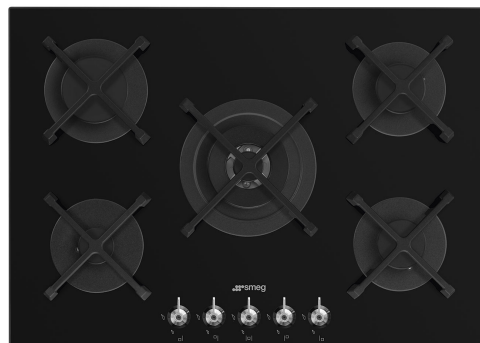

## PV375N

Famiglia	Piano di cottura
Incasso	Semifilo con possibilità incasso a Filo
Dimensione	70/75 cm
Alimentazione	Gas
Tipologia	Gas
Codice EAN	8017709324681

## Estetica

Estetica	Classica
Colore	Nero
Finitura	Vetro
Materiale	Vetro
Tipo vetro	Standard (chiaro)
Bordo vetro	Dritto
Glass on Steel	Sì
Griglie	Ghisa
Bruciatori	Standard
Materiale bruciatori	Alluminio
Tipo di regolazione comandi	Manopole
Posizione comandi	Frontale
N° manopole	5
Colore manopole	Effetto Inox
Colore serigrafia	Bianco