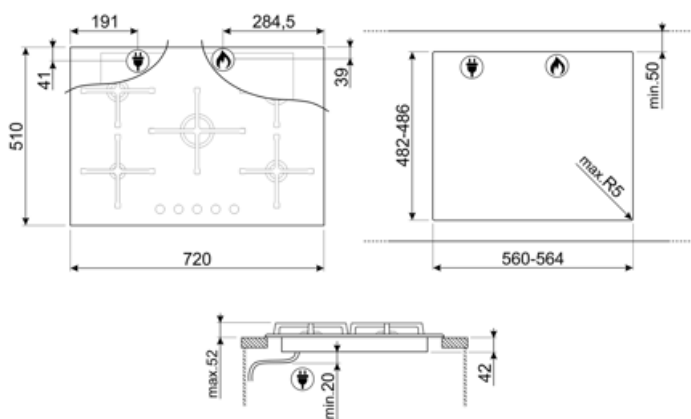

Midten - Gass - URP - 4.00 kW

Høyre bak - Gass - RP - 1.80 kW

Høyre foran - Gass - SRD - 1.80 kW

Gassikkerhetsventiler Ja

Automatisk tenning

Ja

Standardtilbehør

Wokholder i støpejern 1

Elektrisk tilkobling

Elektrisk tilkoblingseffekt (W) 1 W

Spenning (V) 220-240 V

Type ledning Enfase

Frekvens (Hz) 50/60 Hz

Lengde på strømledning (cm) 120 cm

Gasstilkobling

Gasstype Naturgass G20

Gasstilkobling Sylinderisk

Andre medfølgende dyser Flytende gass G30 GPL

Andre gasstilkoblinger følger Konisk

Måling av gassforbindelse (W) 9900 W