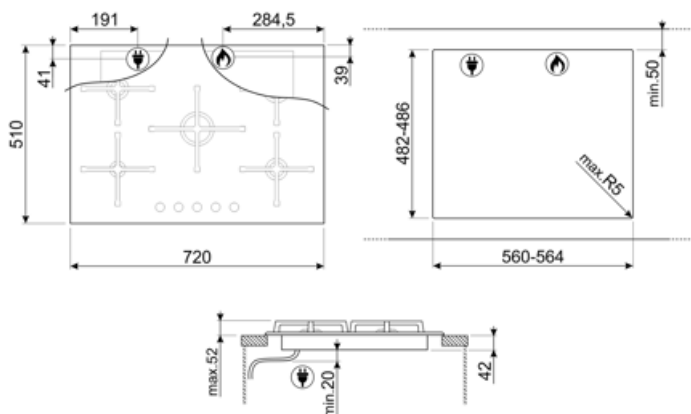

Tekniske egenskaper

UR

Venstre foran - Gass - AUX - 1.00 kW

Venstre bak - Gass - SRD - 1.80 kW

Midten - Gass - URP - 4.00 kW

Høyre bak - Gass - RP - 1.80 kW

Høyre foran - Gass - SRD - 1.80 kW

Gassikkerhetsventiler Ja

Automatisk tenning Ja

Medfølgende tilbehør

Wokholder i støpejern 1

Elektrisk tilkobling

Elektrisk tilkoblingseffekt (W) 1 W

Frekvens (Hz) 50/60 Hz

Spenning (V) 220-240 V

Lengde på strømledning (cm) 120 cm

Type ledning Enfase

Støpseltype Nei

Gasstilkobling

Gasstype Naturgass G20

Andre gasstilkoblinger følger Konisk

Gasstilkobling Sylinderisk

Andre medfølgende dyser Flytende gass G30 GPL

Måling av gassforbindelse (W) 9900 W