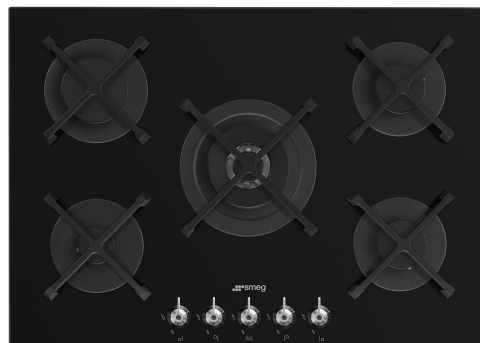

PV375N

Produktgruppe	Platetopp
Type innbygging	Overflate eller planmotering
Mål	70/75 cm
Strømtilførsel	Gass
Type	Gasskokeplate
EAN-kode	8017709324681

Estetisk linje

Estetikk	Classic
Farge	Sort
Finish	Glass
Materiale	Glass
Glass Type	Standard
Glasskant	Rett kant
Glass på stål	Ja
Panne stativ	Støpejern
Brennere	Standard
Materiale brennere	Aluminium
Type kontroll innstilling	Vridere
Kontrollknapp funksjon	Foran
Antall kontroller	5
kontroller farge	Rustfritt stål-effekt
Serigrafi farge	Hvit

Funksjoner

Nedfelling i benkeplate 482-486x560-564 mm

Tekniske egenskaper

Venstre foran - Gass - AUX - 1.00 kW
Venstre bak - Gass - SRD - 1.80 kW

Midten - Gass - URP - 4.00 kW

Høyre bak - Gass - RP - 1.80 kW

Høyre foran - Gass - SRD - 1.80 kW

Gassikkerhetsventiler Ja

Automatisk tenning

Ja

Standardtilbehør

Wokholder i støpejern 1

Elektrisk tilkobling

Elektrisk tilkoblingseffekt (W) 1 W

Brytersett platetopp - Coloniale gull/krem for Gas on Glass platetopper

Symbols glossary (TT)

- | | | | |
|--|---|---|---|
|  | Gryterister i støpejern, høy ytelse: For maksimal stabilitet og styrke. |  | Forsterket bunn: En forsterket bunn som er spesielt utviklet av Smeg, består av et stållag festet til undersiden av glassflaten på alle GasonGlass platetopper. |
|  | Ultra Rapid brennere: Kraftige Ultra Rapid hurtigbrennere på opptil 5kw effekt. |  | Bryterknottkontroll |