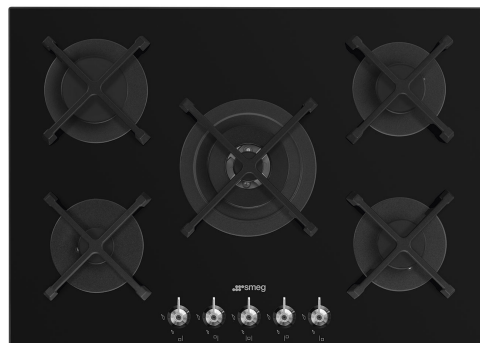

# PV375N

Família  
De encastre

Dimensões  
Tipo de energia  
Tipo de placa  
Código EAN

Placa  
Instalação de baixo perfil ou à face  
com a bancada  
70/75 cm  
Gás  
Placa a gás  
8017709324681

## Design

Design

Cor

Acabamentos

Material

Tipo de vidro

Bordos do vidro

Vidro sobre aço para maior segurança e resistência

Grelhas da placa

Queimadores

Material dos queimadores

Comandos

Posição dos comandos

Nº de comandos

Cor dos comandos

Cor da serigrafia

Queimadores normais de disco

Alumínio

Rotativos

Frontais

5

Inox

Serigrafia em branco