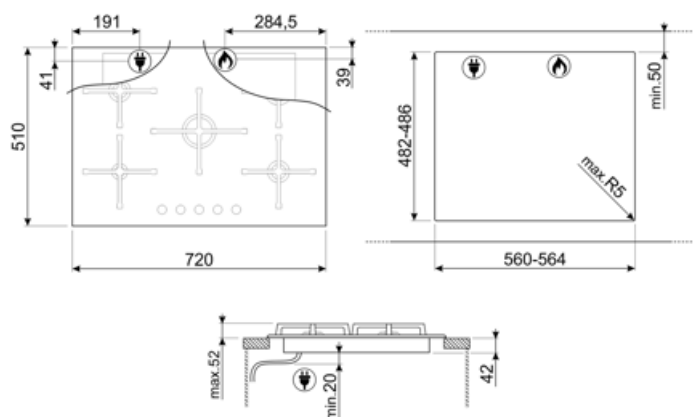

Posterior esquerdo - Queimador a gás semirrápido - 1.80 kW

Central - Queimador a gás ultrarrápido - 4.00 kW

Posterior direito - Queimador a gás rápido - 1.80 kW

Anterior direito - Queimador a gás semirrápido - 1.80 kW

Válvulas de segurança
corte rápido do gás Sim

Ignição eletrónica nos
comandos Sim

Acessórios incluídos

Grelha em ferro fundido 1
para Wok

Ligação elétrica

Potência elétrica
nominal 1 W

Frequência (Hz) 50/60 Hz

Tensão (Volts) 220-240 V

Comprimento do cabo
de alimentação 120 cm

Tipo de cabo de
alimentação para ligação monofásica

Ligação do gás

Gás Preparada para gás
natural

Outras conexões de gás
incluídas Ligação cónica ao gás

Ligação ao gás
Outros injetores
incluídos Ligação ao gás cilíndrica
Para gás butano

Potência nominal do gás 9900 W