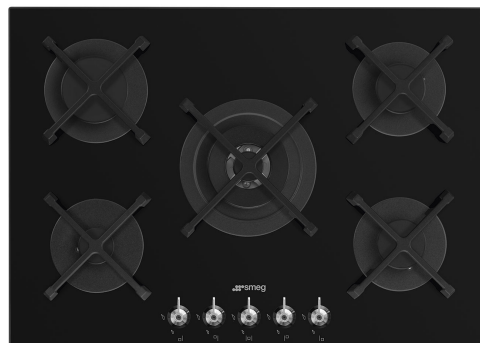

# PV375N

**Семейство продуктов**

**Тип встраивания**

**Размеры**

**Источник питания**

**Тип**

**EAN-код**

Варочная поверхность

Ультранизкий профиль или вровень со столешницей

70/75 см

Газ

Газ

8017709324681

Стандартный

Алюминий

Поворотные переключатели

Фронтальное

5

Эффект нержавеющей стали

Белый