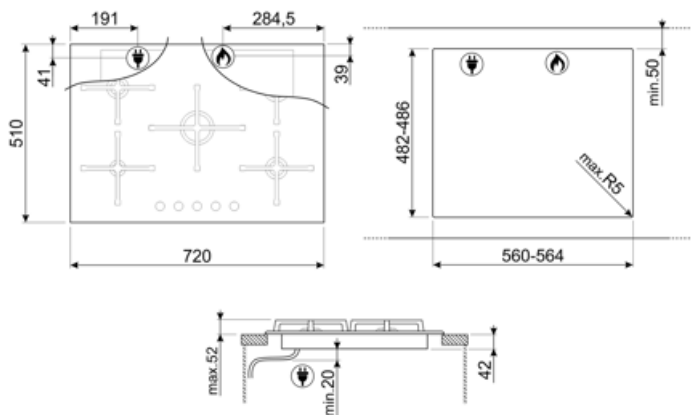

Технические характеристики

UR

Фронтальная левая - Газ - вспомогательная - 1.00 кВт

Задняя левая - Газ - полубыстрая - 1.80 кВт

Центральная - Газ - ультрабыстрая - 4.00 кВт

Задняя правая - Газ - быстрая - 1.80 кВт

Фронтальная правая - Газ - полубыстрая - 1.80 кВт

Газ-контроль	Да	Автоматический электроподжиг	Да

Аксессуары в комплекте

Чугунное кольцо WOK 1

Электрическое подключение

Номинальная мощность	1 Вт	Частота тока	50/60 Гц
Напряжение	220-240 В	Длина электрического кабеля	120 см
Тип электрического кабеля	Однофазное	Тип электрической вилки	No

Подключение к газу

Тип газа	G20 природный газ	Подключение к газу	Коническое
Подключение к газу	Цилиндрическое	Номинальная мощность газа	9900 Вт
Жиклеры для других типов газа в комплекте	G30 GPL сжиженный газ