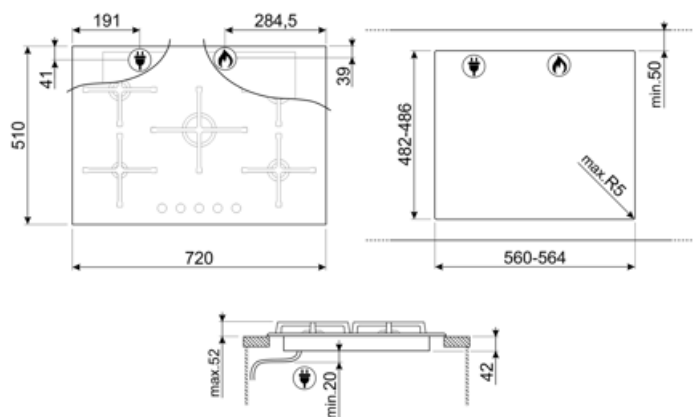

Технические характеристики

UR

Фронтальная левая - Газ - вспомогательная - 1.00 кВт

Задняя левая - Газ - полубыстрая - 1.80 кВт

Центральная - Газ - ультрабыстрая - 4.00 кВт

Задняя правая - Газ - быстрая - 1.80 кВт

Фронтальная правая - Газ - полубыстрая - 1.80 кВт

Газ-контроль	Да	Автоматический электроподжиг	Да

Аксессуары в комплекте

Чугунное кольцо ВОК 1

Электрическое подключение

Номинальная мощность	1 Вт	Частота тока	50/60 Гц
Напряжение	220-240 В	Длина электрического кабеля	120 см
Тип электрического кабеля	Однофазное	Тип электрической вилки	Нет

Подключение к газу

Тип газа	G20 природный газ	Подключение к газу	Коническое
Подключение к газу	Цилиндрическое	Номинальная мощность газа	9900 Вт
Жиклеры для других типов газа в комплекте	G30 GPL сжиженный газ