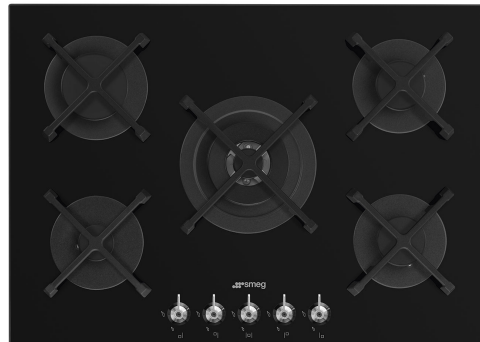

# PV375N

**Семейство продуктов**

**Тип встраивания**

**Размеры**

**Источник питания**

**Тип**

**EAN-код**

Варочная поверхность

Ультранизкий профиль или вровень со столешницей

70/75 cm

Газ

Газ

8017709324681

Стандартный

Алюминий

Поворотные переключатели

Фронтальное

5

Эффект нержавеющей стали

Белый