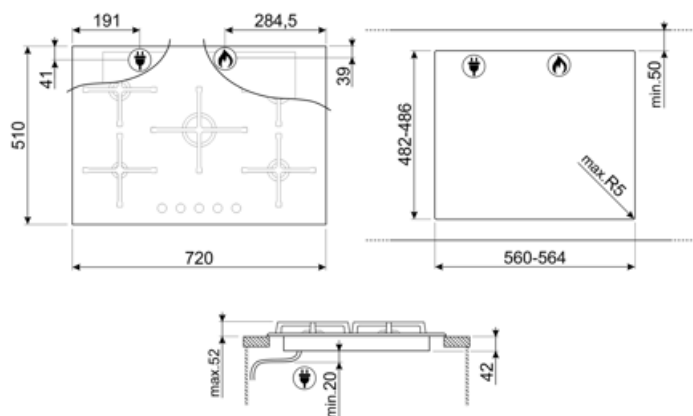

Standard
inbyggnadsmått

482-486x560-564 mm

Teknisk specifikation

UR

Vänster fram - Gas - AUX - 1.00 kW

Vänster bak - Gas - SRD - 1.80 kW

Mitten - Gas - URP - 4.00 kW

Höger bak - Gas - RP - 1.80 kW

Höger fram - Gas - SRD - 1.80 kW

Säkerhetsventiler Ja Automatisk tändning Ja

Medföljande tillbehör

Wokhållare i gjutjärn 1

Elektrisk anslutning

Anslutningseffekt	1 W	Frekvens	50/60 Hz
Spänning (V)	220-240 V	Längd matningskabel	120 cm
Typ av sladd	Enfas	Typ av kontakt	Nej

Gasanslutning

Typ av gas	G20 Naturgas	Övriga inkluderade gasanslutningar	Konisk
Gasanslutning	Cylindrisk	Anslutningseffekt	9900 W
Andra medföljande dysor	G30 Gasol