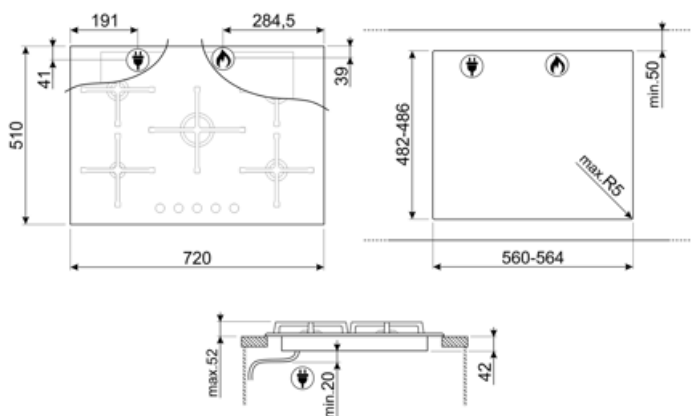

Standard
inbyggnadsmått

482-486x560-564 mm

Teknisk specifikation

UR

Vänster fram - Gas - AUX - 1.00 kW

Vänster bak - Gas - SRD - 1.80 kW

Mitten - Gas - URP - 4.00 kW

Höger bak - Gas - RP - 1.80 kW

Höger fram - Gas - SRD - 1.80 kW

Säkerhetsventiler Ja Automatisk tändning Ja

Medföljande tillbehör

Wokhållare i gjutjärn 1

Elektrisk anslutning

Anslutningseffekt	1 W	Frekvens	50/60 Hz
Spänning (V)	220-240 V	Längd matningskabel	120 cm
Typ av sladd	Enfas	Typ av kontakt	Nej

Gasanslutning

Typ av gas	G20 Naturgas	Övriga inkluderade gasanslutningar	Konisk
Gasanslutning	Cylindrisk	Anslutningseffekt	9900 W
Andra medföljande dysor	G30 Gasol