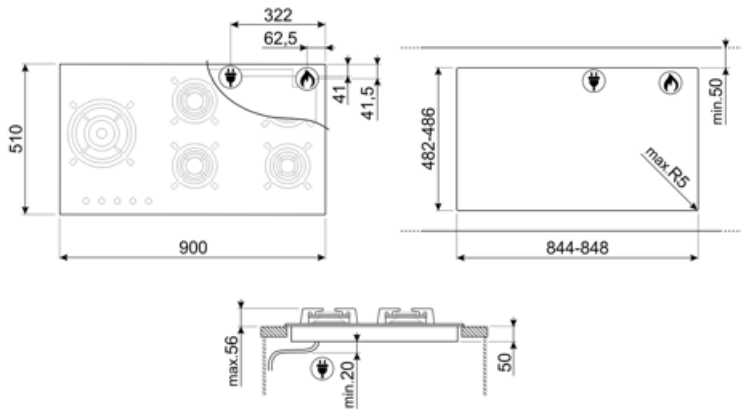

Gaz Bağlantısı

Gaz Tipi G20/G25 doğal gaz

Gas connection Cilindrical

Diğer gaz nozülleri dahildir G30 GPL likit gaz

Sağlanan diğer gaz bağlantıları Konik

Gaz bağlantı derecesi (W) 12900 W

Compatible Accessories

Bađlantı Çıtası Ankastre ocaklar,
paslanmaz çelik, 475/495 mm

Symbols glossary

- | | | | |
|--|--|---|--|
|  | Ađır hizmet tipi dökme demir tava sehpaları: maksimum stabilite ve güç için. |  | Düğme kontrolü |
|  | Güçlendirilmiş taban: Özel olarak Smeg tarafından geliştirilen güçlendirilmiş bir taban, cam ocaklar üzerindeki tüm gazın cam yüzeyinin alt tarafına sabitlenmiş çelik bir tabakadan oluşur. |  | Ultra hızlı brülörler: Güçlü ultra hızlı brülörler 5kw'a kadar güç sağlar. |
|  | Kolay kurulum için küçük boşluk | | |