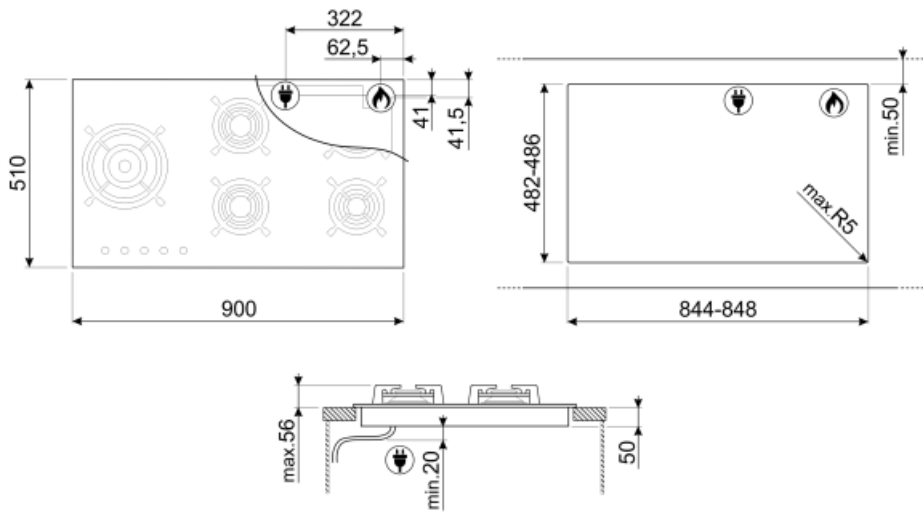

## Opties

Worktop Cut-Out

482-486x844-848 mm

## Technische specificaties

UR

Links - Gas - URP - 6.00 kW

Middenachter - Gas - SRD - 1.70 kW

Middenvoor - Gas - SRD - 1.70 kW

Rechtsachter - Gas - RP - 2.70 kW

Rechtsvoor - Gas - AUX - 1.10 kW

Thermobeveiliging Ja