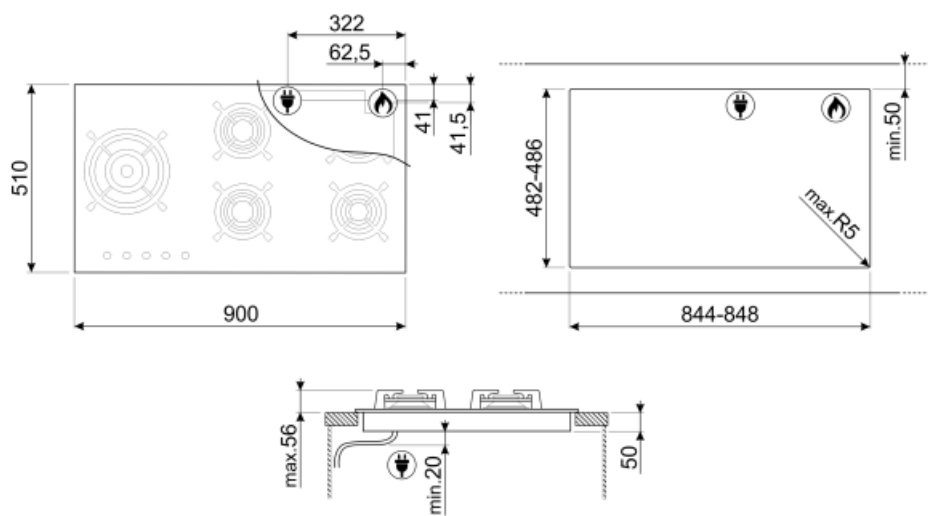

Programma's / functies

Totaal aantal kookzones	5
Aantal kookzones gas	5

Opties

Worktop Cut-Out 482-486x844-848 mm

Technische specificaties

UR

Links - Gas - URP - 6.00 kW

Middenachter - Gas - SRD - 1.70 kW

Meegeleverde accessoires

Gietijzeren wokring 1

Elektrische aansluiting

Stekker	(F;E) Schuko	Frequentie	50/60 Hz
Aansluitwaarde	1 W	Lengte voedingskabel	120 cm
Spanning (V)	220-240 V	Stekker	Schuko (F;E)
Type stroomkabel	Eenfasig		

Gasaansluiting

Type gas	G25/G25.3 Natural gas	Other gas connections provided	Conisch
Gasaansluiting	Cilindrisch	Nominale aansluitwaarde gas	12900 W
Andere sproeiers meegeleverd	G30 Vloeibaar gas GPL		

Accessoires niet inbegrepen