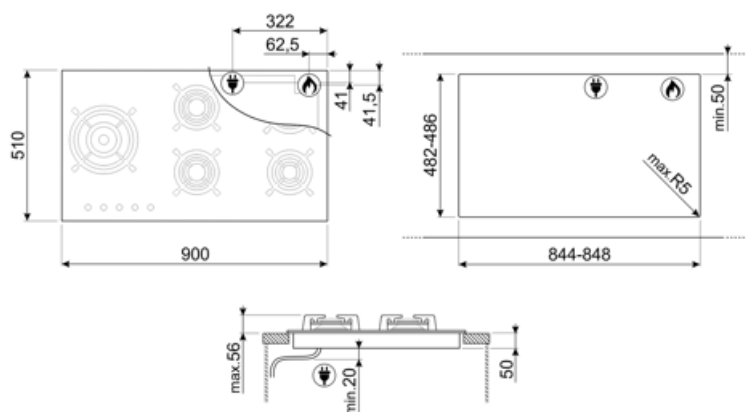

Udskæring af bordplade 482-486x844-848 mm

Tekniske egenskaber

UR

Midten til venstre - Gas - 2UR (dobbelt) - 4.00 kW

Bagest i midten - Gas - Semi-hurtig - 1.80 kW

Forrest i midten - Gas - Semi-hurtig - 1.80 kW

Bagest til højre - Gas - Hurtig - 2.60 kW

Front-højre - Gas - AUX - 1.00 kW

Gas-sikkerhedsventiler Ja

Automatisk tænding

Ja

Elektrisk tilslutning

Elektrisk tilslutning, normering (W) 1 W

Spænding (V)

220-240 V

Ledningstype

Enkelt fase

Frekvens (Hz)

50/60 Hz

Strømforsyning ledningslængde

120 cm

Stik

Nej

Gastilslutning

Gastype

Naturgas G20

Gastilslutning

Cylinderformet

Andre gasdyser medfølger

G30 GPL-gas

Andre givne gasforbindelser

Konisk

Gastilslutning normering (W) 10800 W