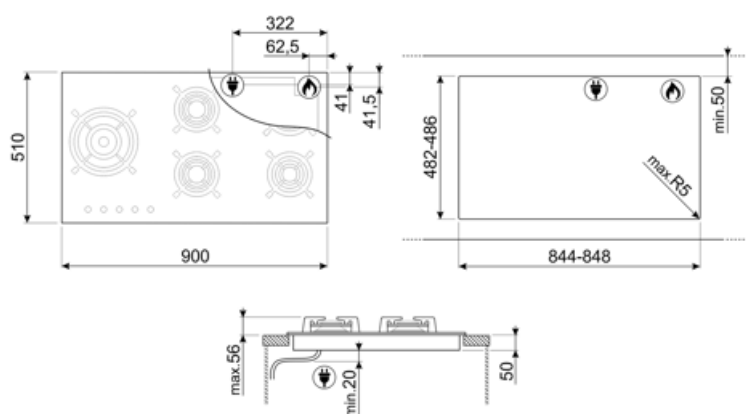

Udskæring af bordplade 482-486x844-848 mm

Tekniske egenskaber

UR

Midten til venstre - Gas - 2UR (dobbelt) - 4.00 kW

Bagest i midten - Gas - Semi-hurtig - 1.80 kW

Forrest i midten - Gas - Semi-hurtig - 1.80 kW

Bagest til højre - Gas - Hurtig - 2.60 kW

Front-højre - Gas - AUX - 1.00 kW

Gas-sikkerhedsventiler Ja

Automatisk tænding

Ja

Elektrisk tilslutning

Elektrisk tilslutning, normering (W) 1 W

Spænding (V)

220-240 V

Ledningstype

Enkelt fase

Frekvens (Hz)

50/60 Hz

Strømforsyning ledningslængde

120 cm

Stik

Nej

Gastilslutning

Gastype

Naturgas G20

Gastilslutning

Cylinderformet

Andre gasdyser medfølger

G30 GPL-gas

Andre givne gasforbindelser

Konisk

Gastilslutning normering (W) 10800 W