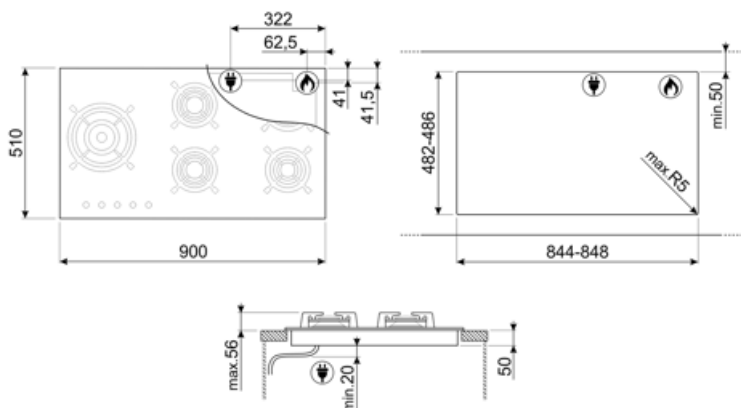

Ausschnittmass 482-486x844-848 mm

Technische Eigenschaften

UR

Mitte links - Gas - DUAL Ultra Rapid Blitzbrenner (doppelt regelbar) - 4.00 kW

Hinten Mitte - Gas - Normalbrenner - 1.80 kW

Vorne Mitte - Gas - Normalbrenner - 1.80 kW

Hinten rechts - Gas - Starkbrenner - 2.60 kW

Vorne rechts - GAS - Sparbrenner - 1.00 kW

Thermoelektrische
Zündsicherung Ja

Automatische
Einhandzündvorrichtung Ja

Elektrischer Anschluss

Elektrischer
Gesamtanschlusswert
Spannung 1 (V)
Typ des vormontierten
Anschlusskabels

1 W
220-240 V
Einphasig

Frequenz
Länge Netzkabel
Netzstecker

50/60 Hz
120 cm
Nein

Gasanschluss

Gasart
Gasanschluss
Weitere mitgelieferte
Gasdüsensätze

Erdgas (H) G20-20 mbar
Zylindrisch
Flüssiggas (LPG) G30/31

Weitere mitgelieferte
Gasverschraubungen
Nennbelastung Qn

Konisch
10800 W