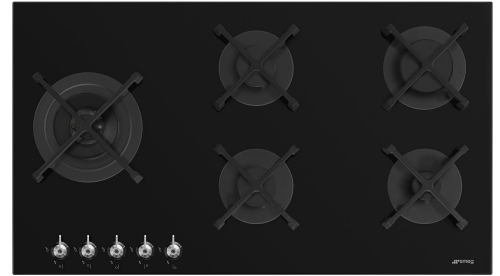

# PV395LN

Produktfamilie	Kochfeld
Einbau	C-Schliff, für aufliegende oder flächenbündige Montage
Abmessungen	90 cm
Energiequelle	Gas
Typologie	Gas
EAN-Code	8017709324728

## Ästhetik

Ästhetik	Classici
Farbe	Schwarz
Oberfläche	Glas
Material	Glas
Glasart	Klarglas
Rand Glaskeramik	C-Schliff
Glas auf Stahl	Ja
Abstellroste	Gußeisen
Brenner	Standard
Brennermaterial	Aluminium
Bedienung	Bedienknebel
Position Bedienelemente	Frontal
Anzahl der Bedienknebel	5
Farbe der Bedienknebel	Edelstahl-Optik
Farbe des Siebdrucks	Weiß