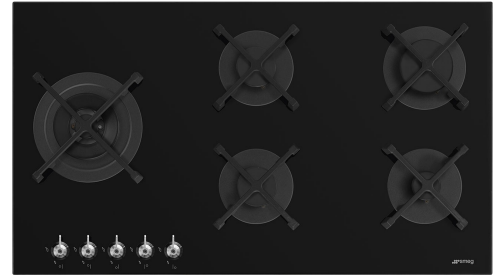

PV395LN

Tuoteryhmä	Keittotasotaso
Kalusteeseen sijoitettava	Ultra-matala profiili
Mitat	90 cm
Virtalähde	Kaasu
Tyyppi	Kaasu
EAN-koodi	8017709324728

Estetiikka

Estetiikka	Classic
Väri	Musta
Pinnan viimeistely	Lasi
Materiaali	Lasi
Glass type	Vakio
Lasireuna	Suora reuna
Lasi ja teräs	Kyllä
Keittoastioiden tuet	Valurauta
Polttimet	Tavallinen
Polttimien materiaali	Alumiini
Säätimien tyyppi	Säätimet
Säätönappien sijainti	Etuosa
Säätimien lukumäärä	5
Säätimien väri	Yksityiskohdat ruostumatonta terästä
Logo	Silkkipainettu
Väri	Valkoinen

Ohjelma / toiminnot

Kaasukeittoalueita yhteensä	5
Keittoalueita yhteensä	5

Vaihtoehdot

Työtason profiili

482-486x844-848 mm

Tekniset ominaisuudet

UR

Kesellä vasemmalla - Kaasu - 2URP (kaksois) - 4.00 kW

Tason nupparja - Cortina
antrasiitti/patinoitu messinki lasisille
kaasutasoille

5MP800A

Tason nupparja - Cortina
kulta/antrasiitti lasisille kaasutasoille

5MPV3MB

Symbols glossary

- | | | | |
|--|--|---|---|
|  | Raskaan käytön valurautaiset keittorillät: maksimaalista vakautta ja lujutusta varten. |  | Nappien ohjaus |
|  | Pieni tila helppoa asennusta varten |  | Vahvistettu alusta: Smeg on valmistanut vahvistetun alustan eksklusiivisesti, ja siihen kuuluu teräskerros, joka on kiinnitetty lasipinnan alle kaikissa lasisissa kaasutasoissa. |
|  | Huippunopeat polttimet: Tehokkaat huippunopeat polttimet tarjoavat jopa 5 kw tehoa. | | |