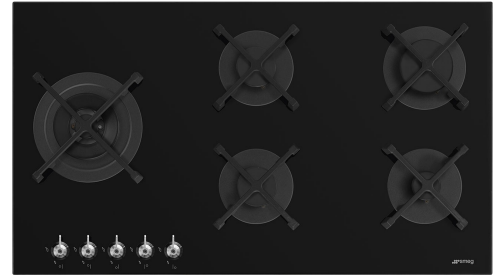

PV395LN

Tuoteryhmä	Keittotaso
Kalusteeseen sijoitettava	Ultra-matala profiili
Mitat	90 cm
Virtalähde	Kaasu
Tyyppi	Kaasu
EAN-koodi	8017709324728

Estetiikka

Estetiikka	Classic
Väri	Musta
Pinnan viimeistely	Lasi
Materiaali	Lasi
Glass type	Vakio
Lasireuna	Suora reuna
Lasi ja teräs	Kyllä
Keittoastioiden tuet	Valurauta
Polttimet	Tavallinen
Polttimien materiaali	Alumiini
Säätimien tyyppi	Säätimet
Säätönappien sijainti	Etuosa
Säätimien lukumäärä	5
Säätimien väri	Yksityiskohdat ruostumatonta terästä
Logo	Silkkipainettu
Väri	Valkoinen

Ohjelma / toiminnot

Kaasukeittoalueita yhteensä	5
Keittoalueita yhteensä	5

Vaihtoehdot

Työtason profiili

482-486x844-848 mm

Tekniset ominaisuudet

UR

Kesellä vasemmalla - Kaasu - 2URP (kaksois) - 4.00 kW

Tason nupparja - Cortina
antrasiitti/patinoitu messinki lasisille
kaasutasoille

5MP800A

Tason nupparja - Cortina
kulta/antrasiitti lasisille kaasutasoille

5MPV3MB

Symbols glossary

Raskaan käytön valurautaiset keittorillät: maksimaalista vakautta ja lujuutta varten.

Vahvistettu alusta: Smeg on valmistanut vahvistetun alustan eksklusiivisesti, ja siihen kuuluu teräskerros, joka on kiinnitetty lasipinnan alle kaikissa lasisissa kaasutasoissa.

Huippunopeat polttimet: Tehokkaat huippunopeat polttimet tarjoavat jopa 5 kw tehoa.