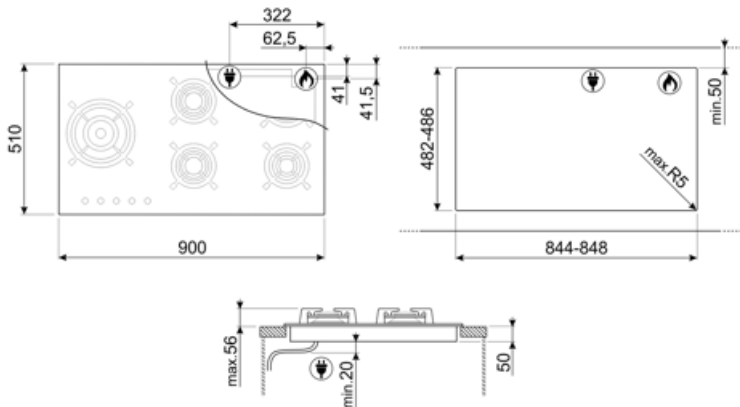

Työtason profiili

482-486x844-848 mm

Tekniset ominaisuudet

UR

Kesellä vasemmalla - Kaasu - 2URP (kaksois) - 4.00 kW

Takana kesellä - Kaasu - SRD - 1.80 kW

Edessä kesellä - Kaasu - SRD - 1.80 kW

Takana oikealla - Kaasu - RP - 2.60 kW

Edessä oikealla - Kaasu - AUX - 1.00 kW

Kaasun turvaventtiilit Kyllä

Automaattinen sytytys Kyllä

Sähköliitännä

Sähköliitännäteho (W) 1 W

Jännite (V) 220-240 V

Johdon tyyppi Yksi vaihe

Taajuus (Hz) 50/60 Hz

Sähköjohdon pituus (cm) 120 cm

Sähköpistokkeen tyyppi Ei

Kaasuliitännä

Kaasun tyyppi G20 maakaasu

Kaasuliitännä Sylinterinmuotoinen

Muut mukana toimitettavat suuttimet G30 GPL nestekaasu

Muut mukana tulevat kaasusuuttimet Kartiomainen

Kaasun tehotaso 10800 W