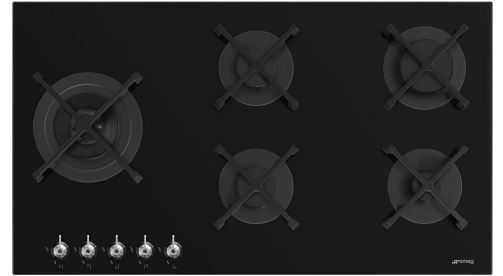

PV395LN

Tuoteryhmä	Keittotasotaso
Kalusteeseen sijoitettava	Ultra-matala profiili
Mitat	90 cm
Virtalähde	Kaasu
Tyyppi	Kaasu
EAN-koodi	8017709324728

Estetiikka

Estetiikka	Classic
Väri	Musta
Pinnan viimeistely	Lasi
Materiaali	Lasi
Glass type	Vakio
Lasireuna	Suora reuna
Lasi ja teräs	Kyllä
Keittoastioiden tuet	Valurauta
Polttimet	Tavallinen
Polttimien materiaali	Alumiini
Säätimien tyyppi	Säätimet
Säätönappien sijainti	Etuosa
Säätimien lukumäärä	5
Säätimien väri	Yksityiskohdat ruostumatonta terästä
Logo	Silkkipainettu
Väri	Valkoinen

Ohjelma / toiminnot

Kaasukeittoalueita yhteensä	5
Keittoalueita yhteensä	5

Vaihtoehdot

Työtason profiili

482-486x844-848 mm

Tekniset ominaisuudet

UR

Kesellä vasemmalla - Kaasu - 2URP (kaksois) - 4.00 kW

Vahvistettu alusta: Smeg on valmistanut vahvistetun alustan eksklusiivisesti, ja siihen kuuluu teräskerros, joka on kiinnitetty lasipinnan alle kaikissa lasisissa kaasutasoissa.

Huippunopeat polttimet: Tehokkaat huippunopeat polttimet tarjoavat jopa 5 kw tehoa.