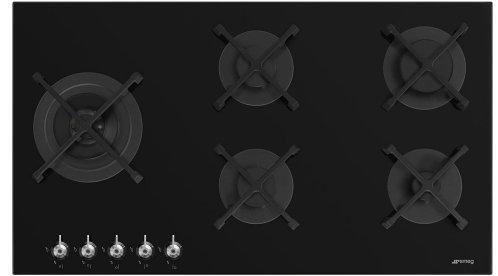

PV395LN

Tuoteryhmä	Keittotaso
Kalusteeseen sijoitettava	Ultra-matala profiili
Mitat	90 cm
Virtalähde	Kaasu
Tyyppi	Kaasu
EAN-koodi	8017709324728

Estetiikka

Estetiikka	Classic
Väri	Musta
Pinnan viimeistely	Lasi
Materiaali	Lasi
Glass type	Vakio
Lasireuna	Suora reuna
Lasi ja teräs	Kyllä
Keittoastioiden tuet	Valurauta
Polttimet	Tavallinen
Polttimien materiaali	Alumiini
Säätimien tyyppi	Säätimet
Säätönappien sijainti	Etuosa
Säätimien lukumäärä	5
Säätimien väri	Yksityiskohdat ruostumatonta terästä
Väri	Valkoinen

Ohjelmat/toiminnot

Kaasukeittoalueita yhteensä	5
Keittoalueita yhteensä	5

Vaihtoehdot

Työtason profiili	482-486x844-848 mm
-------------------	--------------------

Tekniset ominaisuudet

UR

Keskellä vasemmalla - Kaasu - 2URP (kaksois) - 4.00 kW

5MP700PO

Tason nuppi-sarja - Cortina kerma/patinoitu messinki lasisille kaasutasoille

WOKGHU

Cast-Iron WOK Support

5MP700AO

Tason nuppi-sarja - Cortina antrasiitti/patinoitu messinki lasisille kaasutasoille