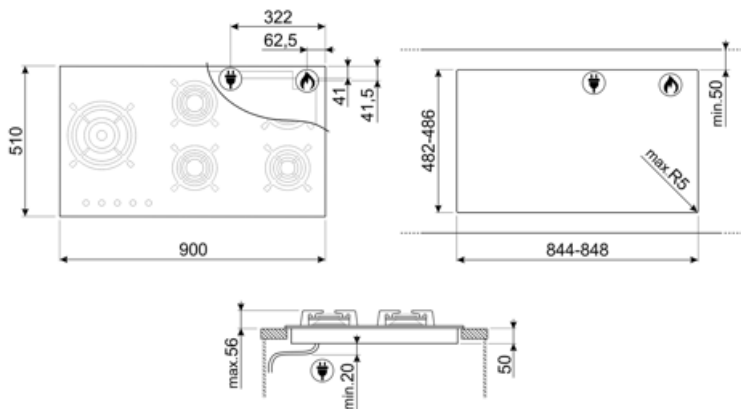

Työtason profiili

482-486x844-848 mm

Tekniset ominaisuudet

UR

Kesellä vasemmalla - Kaasu - 2URP (kaksois) - 4.00 kW

Takana kesellä - Kaasu - SRD - 1.80 kW

Edessä kesellä - Kaasu - SRD - 1.80 kW

Takana oikealla - Kaasu - RP - 2.60 kW

Edessä oikealla - Kaasu - AUX - 1.00 kW

Kaasun turvaventtiilit Kyllä

Automaattinen sytytys Kyllä

Sähköliitännä

Sähköliitännäteho (W) 1 W

Jännite (V) 220-240 V

Johdon tyyppi Yksi vaihe

Taajuus (Hz) 50/60 Hz

Sähköjohdon pituus (cm) 120 cm

Sähköpistokkeen tyyppi Ei

Kaasuliitännä

Kaasun tyyppi G20 maakaasu

Kaasuliitännä Sylinterinmuotoinen

Muut mukana toimitettavat suuttimet G30 GPL nestekaasu

Muut mukana tulevat kaasusuuttimet Kartiomainen

Kaasun tehotaso 10800 W