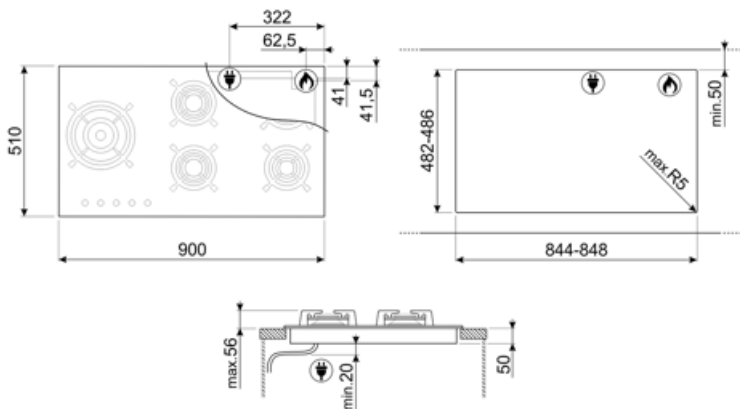

Työtason profiili

482-486x844-848 mm

Tekniset ominaisuudet

UR

Kesellä vasemmalla - Kaasu - 2URP (kaksois) - 4.00 kW

Takana kesellä - Kaasu - SRD - 1.80 kW

Edessä kesellä - Kaasu - SRD - 1.80 kW

Takana oikealla - Kaasu - RP - 2.60 kW

Edessä oikealla - Kaasu - AUX - 1.00 kW

Kaasun turvaventtiilit Kyllä

Automaattinen sytytys Kyllä

Sähköliitännä

Sähköliitännäteho (W) 1 W

Jännite (V) 220-240 V

Johdon tyyppi Yksi vaihe

Taajuus (Hz) 50/60 Hz

Sähköjohdon pituus (cm) 120 cm

Sähköpistokkeen tyyppi Ei

Kaasuliitännä

Kaasun tyyppi G20 maakaasu

Kaasuliitännä Sylinterinmuotoinen

Muut mukana toimitettavat suuttimet G30 GPL nestekaasu

Muut mukana tulevat kaasusuuttimet Kartiomainen

Kaasun tehotaso

10800 W