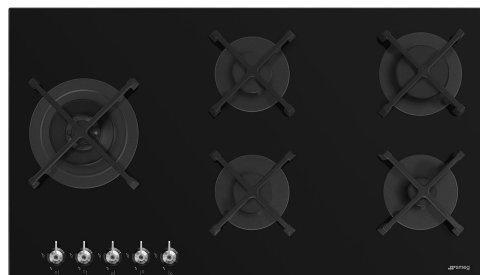

## PV395LN

Famille	Table de cuisson
Type d'encastrement	Semi-affleurant ou affleurant
Dimension	90 cm
Alimentation	Gaz
Type	Gaz
Code EAN	8017709324728

## Esthétique

Esthétique	Classica
Couleur	Noir
Finition	Verre
Matériau	Verre
Type de verre	Standard (clair)
Bord de la vitre	Droit
Verre sur inox	Oui
Grilles	Fonte
Brûleurs	Standard
Matériau des brûleurs	Aluminium
Type de commandes	Manettes
Position des commandes	Frontal
Nombre de manettes	5
Couleur des manettes	Effet inox
Couleur de la sérigraphie	Blanc