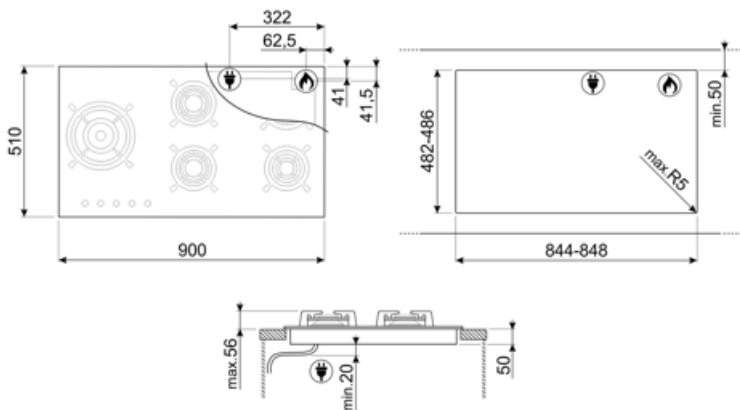

מאפיינים טכניים

UR

2 kW (כפולות) - UR אמצעי-שמאלי - גז - 2

1.80 kW אחורי-אמצעי - גז - מהיר למחצה

1.80 kW קדמי-אמצעי - גז - מהיר למחצה

2.60 kW אחורי-ימני - גז - מהירות

1.00 kW - AUX - קדמי-ימני - גז

שסתומי בטיחות לגז כן

הצתה אוטומטית

כן

חיבור חשמלי

אט (דירוג חיבור חשמלי)	1 W
(מתח וולט)	220-240 V
סוג כבל חשמל	חד-פאזי
תדר (Hz)	50/60 Hz

אורך כבל חשמל	120 cm
Terminal box	No
תקע	לא

חיבור גז

סוג גז	גז טבעי G20
Gas connection	Cilindrical
חרירי גז אחרים כוללים	גפ"ם גז נוזלי G30

חיבורי גז אחרים מצורפים	קוני
(דירוג חיבור גז ואט)	10800 W