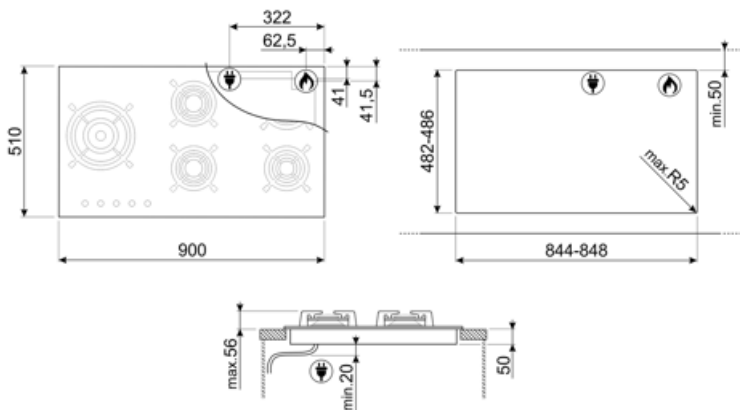

קוני

Gas connection

Cilindrical

(דירוג חיבור גז (ואט

10800 W

חרירי גז אחרים כוללים

גפ"ם גז נוזלי G30

Compatible Accessories