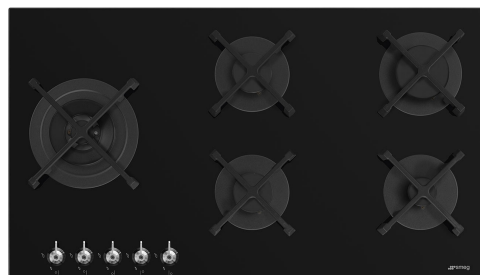

PV395LN

משפחת מוצרים
סוג התקנה
מידות
אספקת חשמל
סוג
קוד EAN

כיריים
פרופיל נמוך במיוחד או צמוד
90 cm
גז
גז
8017709324728

אסתטיקה

סדרה עיצובית

צבע

גימור

חומר

סוג זכוכית

שפת זכוכית

זכוכית על פלדה

מעמדי מחבתות

מבערים

חומר מבער

סוג הגדרת בקרות

מיקום כפתורי בקרה

מס' בקרות

צבע בקרות

צבע הדפסת רשת

Classica

שחור

זכוכית

זכוכית

(סטנדרטי (שקוף)

שוליים ישרים

כן

ברזל יצוק

סטנדרטי

אלומיניום

כפתורי בקרה

קדמית

5

אפקט פלדה

לבן

תוכניות / פונקציות

מס' אזורי בישול גז

5

מספר אזורי בישול

5

אפשרויות

שבלונה סטנדרטית

482-486x844-848 mm