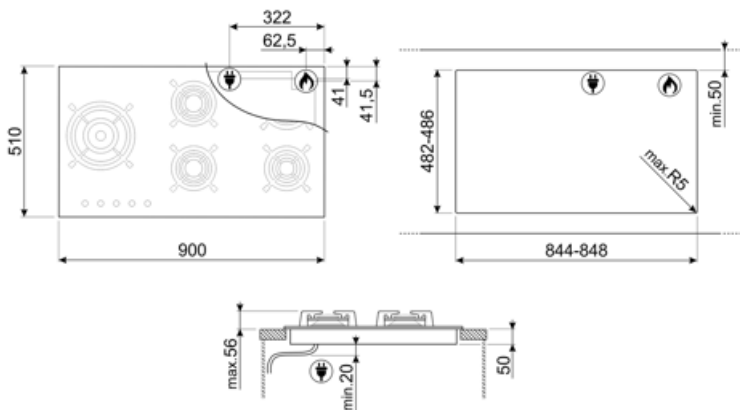

קוני

Gas connection

Cilindrical

(דירוג חיבור גז (ואט

10800 W

חריצי גז אחרים כוללים

גפ"ם גז נזולי G30

Compatible Accessories