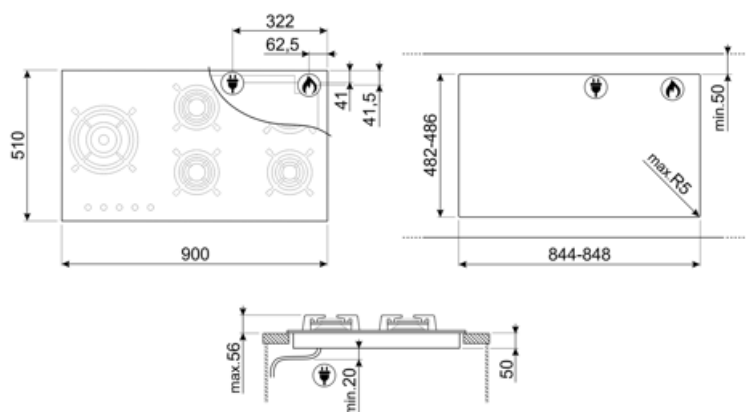

PV395LN

Produktgruppe	Platetopp
Type innbygging	Overflate eller planmotering
Mål	90 cm
Strømtilførsel	Gass
Type	Gasskokeplate
EAN-kode	8017709324728

Estetisk linje

Estetikk	Classic
Farge	Sort
Finish	Glass
Materiale	Glass
Glass Type	Standard
Glasskant	Rett kant
Glass på stål	Ja
Panne stativ	Støpejern
Brennere	Standard
Materiale brennere	Aluminium
Type kontroll innstilling	Vridere
Kontrollknapp funksjon	Foran
Antall kontroller	5
kontroller farge	Rustfritt stål-effekt
Logo	Silketrykk
Serigrafi farge	Hvit

Program / funksjoner

Antall gasstilberedningssoner	5
Antall tilberedningssoner	5

Funksjoner

Nedfelling i benkeplate 482-486x844-848 mm

Tekniske egenskaper

UR

Midten venstre - Gass - 2URP (dobbelt) - 4.00 kW

Gasstilkobling Sylindrisk

Måling av gassforbindelse (W) 10800 W

Andre medfølgende dyser Flytende gass G30 GPL

Compatible Accessories

5MP1G0GB3

5MP700PO

Brytersett platetopp - Cortina
krem/messing for Gas on Glass
platetopper