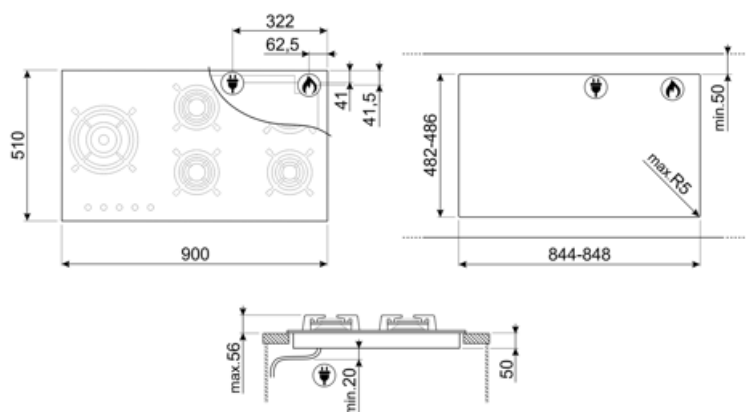

Gasstilkobling

Gasstype Naturgass G20

Andre gasstilkoblinger følger Konisk

Gasstilkobling Sylindrisk

Måling av gassforbindelse (W) 10800 W

Andre medfølgende dyser Flytende gass G30 GPL

Compatible Accessories