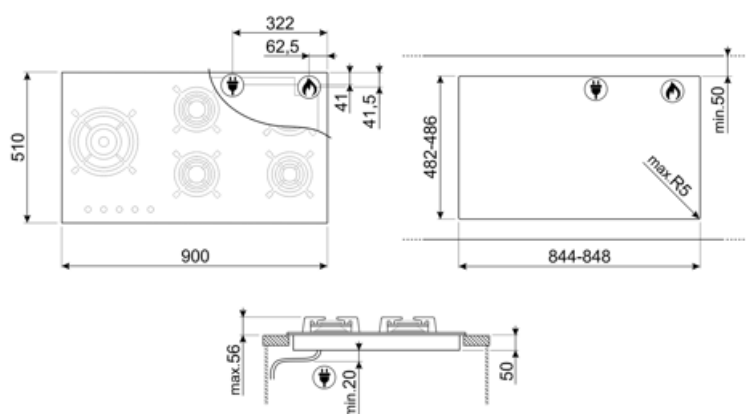

## Gasstilkobling

Gasstype Naturgass G20

Andre gasstilkoblinger følger Konisk

Gasstilkobling Sylindrisk

Andre medfølgende dyser Flytende gass G30 GPL

Måling av gassforbindelse (W) 10800 W

---