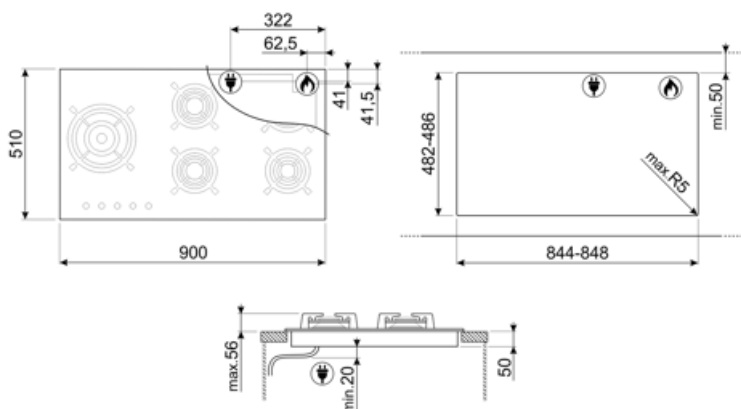

Technische specificaties

UR

Linksmidden - Gas - 2URP (dual) - 4.00 kW

Middenachter - Gas - SRD - 1.80 kW

Middenvoor - Gas - SRD - 1.80 kW

Rechtsachter - Gas - RP - 2.60 kW

Rechtsvoor - Gas - AUX - 1.00 kW

Thermobeveiliging Ja

Automatische ontsteking Ja

Elektrische aansluiting

Nominale aansluitwaarde 1 W

Frequentie 50/60 Hz

Spanning (V) 220-240 V

Lengte voedingskabel 120 cm

Type stroomkabel Eenfasig

Stekker Nee

Gasaansluiting

Type gas G20 Aardgas

Andere gasaansluitingen Konisch

Gasaansluiting Cilindrisch

Nominale aansluitwaarde gas 10800 W

Andere sproeiers meegeleverd Sproeiers butaan/propan gas meegeleverd