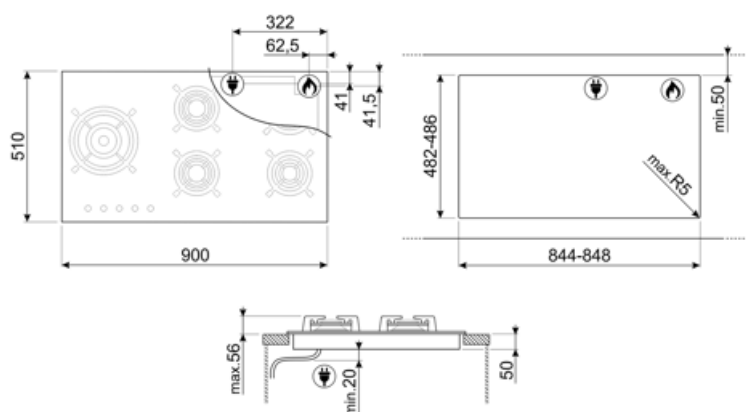

Standardowe wycięcie 482-486x844-848 mm

Specyfikacja techniczna

UR

Centralny lewy - Gaz - Ultra szybki (podwójny) - 4.00 kW

Tylny centralny - Gaz - Średnio szybki - 1.80 kW

Przedni centralny - Gaz - Średnio szybki - 1.80 kW

Tylny prawy - Gaz - Szybki - 2.60 kW

Przedni prawy - Gaz - Pomocniczy - 1.00 kW

Zabezpieczenie Tak

przeciwwypływowe
gazu

Zapalarka elektryczna Tak
zintegrowana w
pokrętle

Podłączenie elektryczne

Moc przyłączeniowa (W) 1 W

Napięcie (V) 220-240 V

Rodzaj przewodu Tak, jednofazowy
elektrycznego w
zestawie

Częstotliwość (Hz) 50/60 Hz

Długość przewodu 120 cm

Wtyczka

Nie

Podłączenie gazowe

Typ gazu G20 gaz naturalny

Podłączenie gazowe Cylindryczne

Zamienne dysze do G30 GPL Gaz płynny
gazu

Dostępne inne przyłącza Stożkowe
gazowe

Moc przyłączeniowa 10800 W
gazu