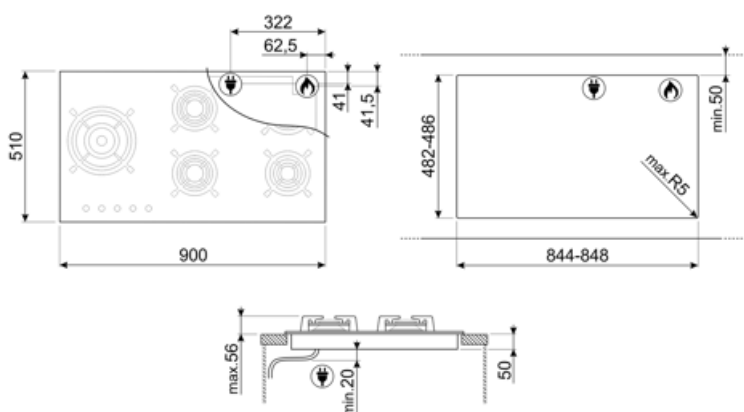

## Opcje

Standardowe wycięcie 482-486x844-848 mm

## Podłączenie gazowe

Typ gazu G20 gaz naturalny

Podłączenie gazowe Cylindryczne

Zamienne dysze do gazu G30 GPL Gaz płynny

Dostępne inne przyłącza gazowe Stożkowe

Moc przyłączeniowa gazu 10800 W