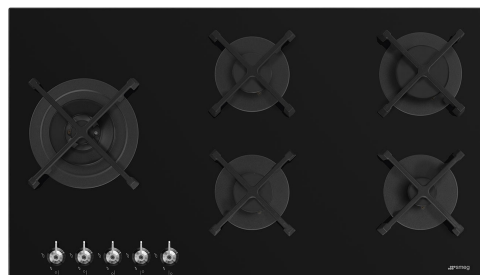

## PV395LN

Família  
De encastre

Dimensões  
Tipo de energia  
Tipo de placa  
Código EAN

Placa  
Instalação de baixo perfil ou à face  
com a bancada  
90 cm  
Gás  
Placa a gás  
8017709324728

## Design

Design

Cor

Acabamentos

Material

Tipo de vidro

Bordos do vidro

Vidro sobre aço para maior segurança e resistência

Grelhas da placa

Queimadores

Material dos queimadores

Comandos

Posição dos comandos

Nº de comandos

Cor dos comandos

Cor da serigrafia