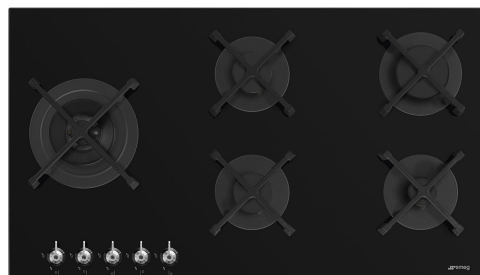

PV395LN

Família
De encastre

Dimensões
Tipo de energia
Tipo de placa
Código EAN

Placa
Instalação de baixo perfil ou à face
com a bancada
90 cm
Gás
Placa a gás
8017709324728

Design

Design

Cor

Acabamentos

Material

Tipo de vidro

Bordos do vidro

Vidro sobre aço para maior segurança e resistência

Grelhas da placa

Queimadores

Material dos queimadores

Comandos

Posição dos comandos

Nº de comandos

Cor dos comandos

Cor da serigrafia

Classica

Preto

Vidro

Vidro

Vidro claro

Retos

Sim

Ferro fundido

Queimadores normais de disco

Alumínio

Rotativos

Frontais