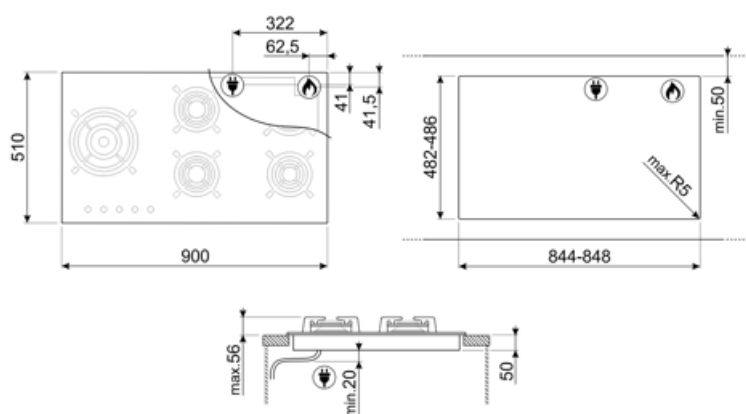

Standard
inbyggnadsmått

482-486x844-848 mm

Teknisk specifikation

UR

Mitten vänster - Gas - 2 URP (dubbel) - 4.00 kW

Mitten bak - Gas - SRD - 1.80 kW

Mitten fram - Gas - SRD - 1.80 kW

Höger bak - Gas - RP - 2.60 kW

Höger fram - Gas - AUX - 1.00 kW

Säkerhetsventiler Ja

Automatisk tändning Ja

Elektrisk anslutning

Anslutningseffekt 1 W

Spänning (V) 220-240 V

Typ av sladd Enfass

Frekvens 50/60 Hz

Längd matningskabel 120 cm

Typ av kontakt Nej

Gasanslutning

Typ av gas G20 Naturgas

Gasanslutning Cylindrisk

Andra medföljande
dysor G30 Gasol

Övriga inkluderade
gasanslutningar Konisk

Anslutningseffekt 10800 W