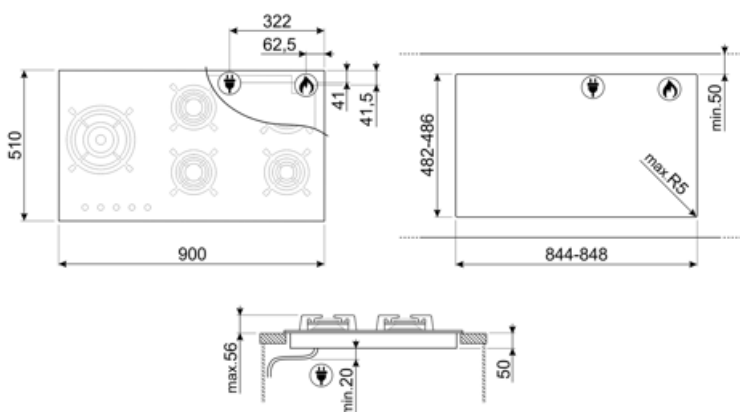

Standard
inbyggnadsmått

482-486x844-848 mm

Teknisk specifikation

UR

Mitten vänster - Gas - 2 URP (dubbel) - 4.00 kW

Mitten bak - Gas - SRD - 1.80 kW

Mitten fram - Gas - SRD - 1.80 kW

Höger bak - Gas - RP - 2.60 kW

Höger fram - Gas - AUX - 1.00 kW

Säkerhetsventiler Ja

Automatisk tändning Ja

Elektrisk anslutning

Anslutningseffekt 1 W

Spänning (V) 220-240 V

Typ av sladd Enfass

Frekvens 50/60 Hz

Längd matningskabel 120 cm

Typ av kontakt Nej

Gasanslutning

Typ av gas G20 Naturgas

Gasanslutning Cylindrisk

Andra medföljande
dysor G30 Gasol

Övriga inkluderade
gasanslutningar Konisk

Anslutningseffekt 10800 W