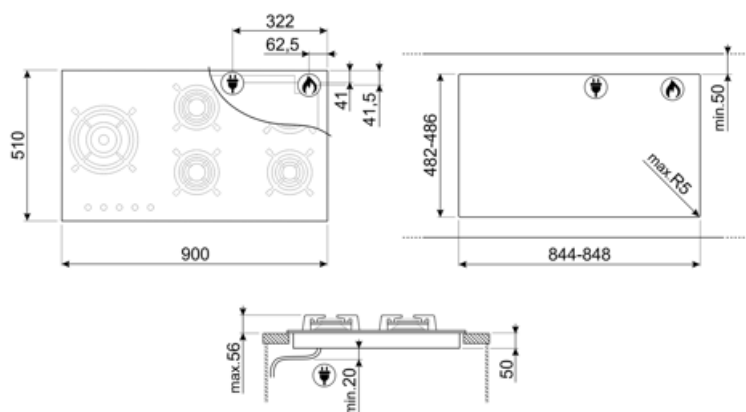

Standard
inbyggnadsmått

482-486x844-848 mm

Teknisk specifikation

UR

Mitten vänster - Gas - 2 URP (dubbel) - 4.00 kW

Mitten bak - Gas - SRD - 1.80 kW

Mitten fram - Gas - SRD - 1.80 kW

Höger bak - Gas - RP - 2.60 kW

Höger fram - Gas - AUX - 1.00 kW

Säkerhetsventiler Ja

Automatisk tändning Ja

Elektrisk anslutning

Anslutningseffekt 1 W

Frekvens 50/60 Hz

Spänning (V) 220-240 V

Längd matningskabel 120 cm

Typ av sladd Enfass

Typ av kontakt Nej

Gasanslutning

Typ av gas G20 Naturgas

Övriga inkluderade gasanslutningar Konisk

Gasanslutning Cylindrisk

Anslutningseffekt 10800 W

Andra medföljande dysor