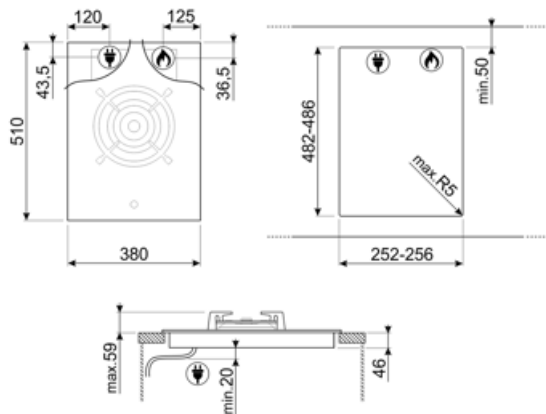

שבלונה סטנדרטית

482-486x252-256 mm

מאפיינים טכניים

UR

גז - אמצעי - UR - 6.00 kW

שסתומי בטיחות לגז כן הצתה אוטומטית כן

אביזרים כלולים

תמיכה לווק מברזל יצוק 1

חיבור חשמלי

(דירוג חיבור חשמלי (ואט	1 W	אורך כבל חשמל	120 cm
(מתח (וולט	220-240 V	Terminal box	No
תדר (Hz)	50/60 Hz	תקע	לא

חיבור גז

סוג גז	גז טבעי G20	חיבורי גז אחרים מצורפים	קוני
Gas connection	Cilindrical	(דירוג חיבור גז (ואט	6000 W
חרירי גז אחרים כלולים	גפ"ם גז נזולי G30		