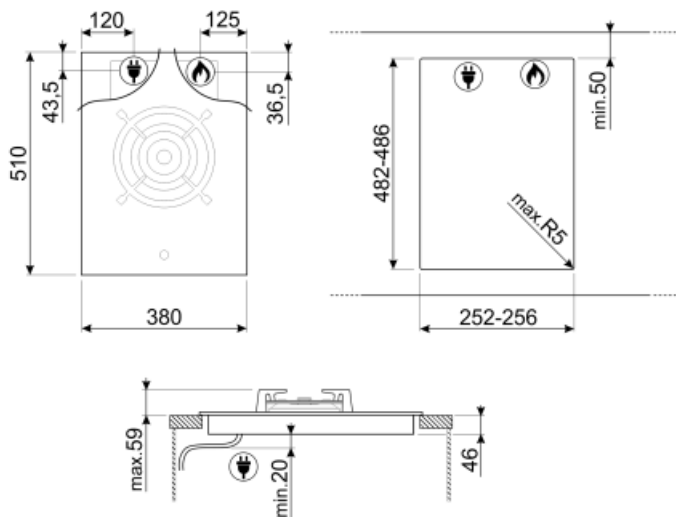

מאפיינים טכניים

UR

גז - אמצעי - UR - 6.00 kW

שסתומי בטיחות לגז כן הצתה אוטומטית כן

אביזרים כלולים

תמיכה לווק מברזל יצוק 1

חיבור חשמלי

(דירוג חיבור חשמלי (ואט) 1 W תדר (Hz) 50/60 Hz
(מתח (וולט) 220-240 V אורך כבל חשמל 120 cm

חיבור גז

סוג גז G20 טבעי גז חיבורי גז אחרים מצורפים קוני
Gas connection Cilindrical (דירוג חיבור גז (ואט) 6000 W
חרירי גז אחרים כלולים גפ"ם גז נזולי G30