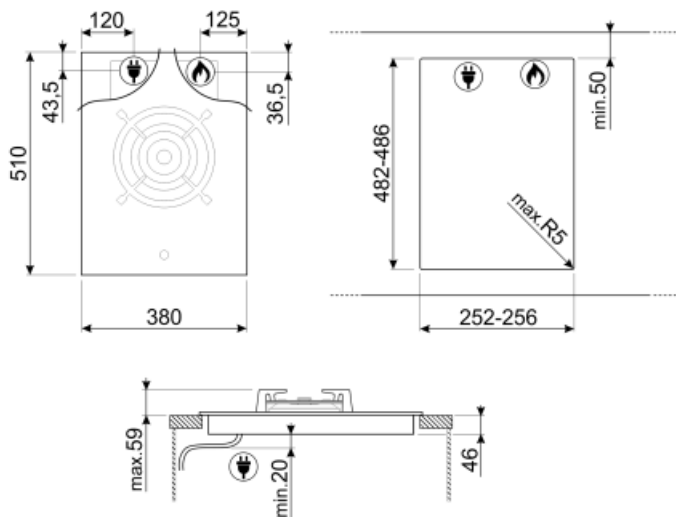

מאפיינים טכניים

UR

גז - אמצעי - UR - 6.00 kW

שסתומי בטיחות לגז   כן   הצתה אוטומטית   כן

אביזרים כלולים

תמיכה לווק מברזל יצוק   1

חיבור חשמלי

(דירוג חיבור חשמלי (ואט (מתח (וולט)   1 W   220-240 V   תדר (Hz)   50/60 Hz   אורך כבל חשמל   120 cm

חיבור גז

סוג גז   G20 טבעי G20   חיבורי גז אחרים מצורפים   קוני   Gas connection   Cilindrical   (דירוג חיבור גז (ואט)   6000 W   חרירי גז אחרים כלולים   G30 גז נוזלי G30