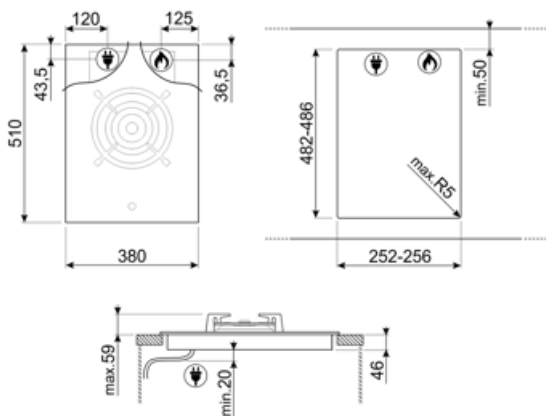

שבלונה סטנדרטית

482-486x252-256 mm

מאפיינים טכניים

UR

גז - אמצעי - UR - 6.00 kW

שסתומי בטיחות לגז כן הצתה אוטומטית כן

אביזרים כלולים

תמיכה לווק מברזל יצוק 1

חיבור חשמלי

(דירוג חיבור חשמלי (ואט	1 W	אורך כבל חשמל	120 cm
(מתח (וולט	220-240 V	Terminal box	No
תדר (Hz)	50/60 Hz	תקע	לא

חיבור גז

סוג גז	גז טבעי G20	חיבורי גז אחרים מצורפים	קוני
Gas connection	Cilindrical	(דירוג חיבור גז (ואט	6000 W
חרירי גז אחרים כלולים	גפ"ם גז נזולי G30		