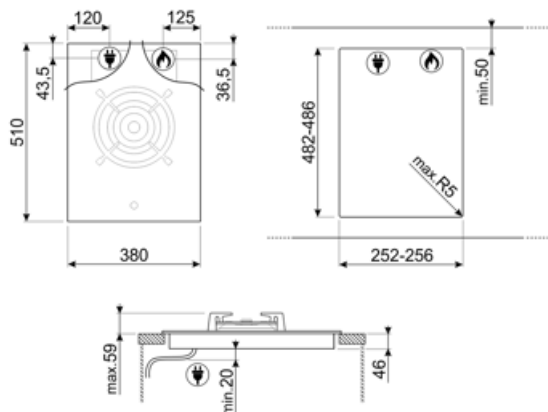

PV631CNR

Семейство продуктов
Тип встраивания
Размеры
Источник питания
Тип
EAN-код

Варочная поверхность
Традиционный
38 см
Газ
Газ
8017709218218

Эстетика

Эстетика

Цвет

Отделка

Материал

Опции

Стандартный вырез 482-486x252-256 мм

Технические характеристики

Центральная - Газ - ультрабыстрая - 6.00 кВт

Газ-контроль

Да

**Автоматический
электроподжиг**

Да

Аксессуары в комплекте

Чугунное кольцо WOK 1

Электрическое подключение

Номинальная мощность 1 Вт
Напряжение 220-240 В

Частота тока 50/60 Гц
Длина электрического кабеля 120 см

Подключение к газу

Тип газа G20 природный газ
Подключение к газу Цилиндрическое
Жиклеры для других типов газа в комплекте G30 GPL сжиженный газ

Подключение к газу Коническое
Номинальная мощность газа 6000 Вт

Not included accessories

GRM

Подставка для кофе, для газовых варочных панелей

GRW

Решетка Wok

LGCN

Соединительная планка для встраиваемых варочных панелей, нержавеющая сталь, 475/495 мм