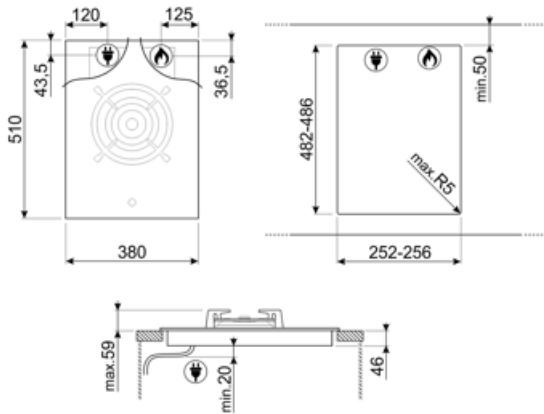

Teknik özellikler

UR

Orta - Gaz - UR - 6.00 kW

Gaz emniyet valfleri Evet Otomatik Ateşleme Evet

Tedarike Dahil Aksesuarlar

Döküm Wok desteği 1

Elektrik Bağlantısı

Elektrik bağlantısı derecesi (W)	1 W	Güç kaynağı kablo uzunluğu	120 cm
Voltaj (V)	220-240 V	Terminal box	No
Frekans (Hz)	50/60 Hz	Fiş	Hayır

Gaz Bağlantısı

Gaz Tipi	G20 Doğal gaz	Sağlanan diğer gaz bağlantıları	Konik
Gas connection	Cilindrical	Gaz bağlantı derecesi (W)	6000 W
Diğer gaz nozülleri dahildir	G30 GPL likit gaz