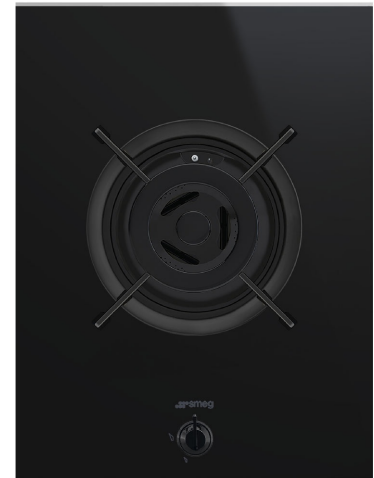

PV631CNX

| | |
|----------------|---------------|
| Product Family | Hob |
| Built-in type | Traditional |
| Dimensions | 38 cm |
| Power supply | Gas |
| Type | Gas |
| EAN code | 8017709221997 |

Aesthetics

| | |
|---------------------------|-----------------|
| Aesthetic | Dolce Stil Novo |
| Colour | Black |
| Acabamento | Glass |
| Material | Glass |
| Glass type | Ceramic |
| Glass on Steel | Yes |
| Pan stands | Cast iron |
| Pan Stand Coating | No |
| Burner Coating | Black Ceram |
| Type of control setting | Control knobs |
| Control knob position | Front |
| No. of controls | 1 |
| Controls colour | Black |
| Components finishing | Stainless Steel |
| Illuminated control knobs | No |
| Control knob protection | No |
| Serigraphy colour | Grey |

Suporte de ferro fundido para WOK

Symbols glossary

Instalação padrão: Instalação tradicional em tampo de mesa, adequado para qualquer conjunto de cozinha

Controle dos botões

Queimadores ultrarrápidos: Queimadores ultrarrápidos potentes oferecem até 5kw de potência.

Suportes de ferro fundido para serviço pesado: para máxima estabilidade e resistência.

Base reforçada: Uma base reforçada, desenvolvida exclusivamente pela Smeg, consiste em uma camada de aço fixada à parte inferior da superfície de vidro de todo o gás em placas de vidro.