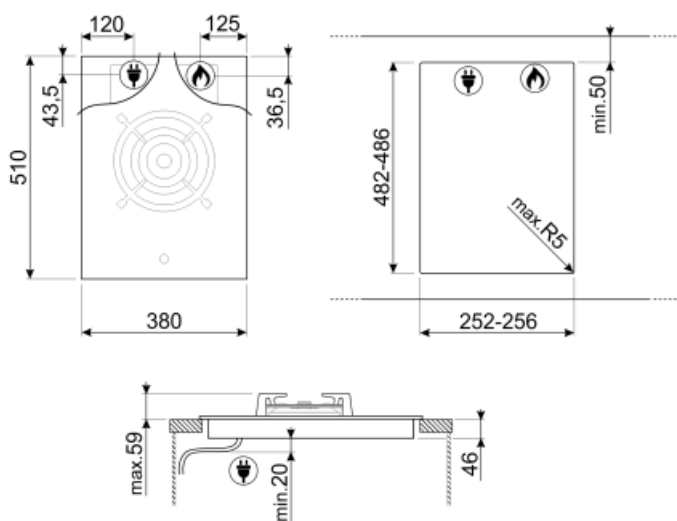

PV631CNX

Семейство продуктов	Варочная поверхность
Тип встраивания	Традиционный
Размеры	38 см
Источник питания	Газ
Тип	Газ
EAN-код	8017709221997

Эстетика

Эстетика	Dolce Stil Novo
Цвет	Черный
Отделка	Стекло
Материал	Стекло
Тип стекла	Стеклокерамика
Стекло на стали	Да
Решетки	Чугунные
Покрытие горелок	Черная керамика
Тип управления	Поворотные переключатели
Расположение переключателей	Фронтальное
Количество переключателей	1
Цвет переключателей	Черный
Фурнитура	Нержавеющая сталь
Цвет сериографии	Серый

Программы/ функции

Количество газовых зон приготовления	1
Количество зон приготовления	1

Опции

Стандартный вырез	482-486x252-256 мм
--------------------------	--------------------

Технические характеристики

Электрическое подключение

Номинальная мощность	1 Вт	Частота тока	50/60 Гц
Напряжение	220-240 В	Длина электрического кабеля	120 см

Подключение к газу

Тип газа	G20 природный газ	Подключение к газу	Коническое
Подключение к газу	Цилиндрическое	Номинальная мощность газа	6000 Вт
Жиклеры для других типов газа в комплекте	G30 GPL сжиженный газ		

Соединительная планка для встраиваемых варочных панелей, нержавеющая сталь, 475/495 мм

Symbols glossary (ТТ)

- | | | | |
|--|--|---|--|
|  | Стандартная установка: традиционная установка в столешницу, подходит для любых кухонных гарнитуров |  | Чугунные решетки: максимальная стабильность и прочность. |
|  | Усиленное основание, разработанное компанией Smeg, состоит из стального слоя, закрепленного на нижней стороне стеклянной поверхности основания варочных панелей. |  | Ультрабыстрая горелка: мощные сверхбыстрые горелки обеспечивают мощность до 5 кВт. |
|  | Поворотные переключатели | | |