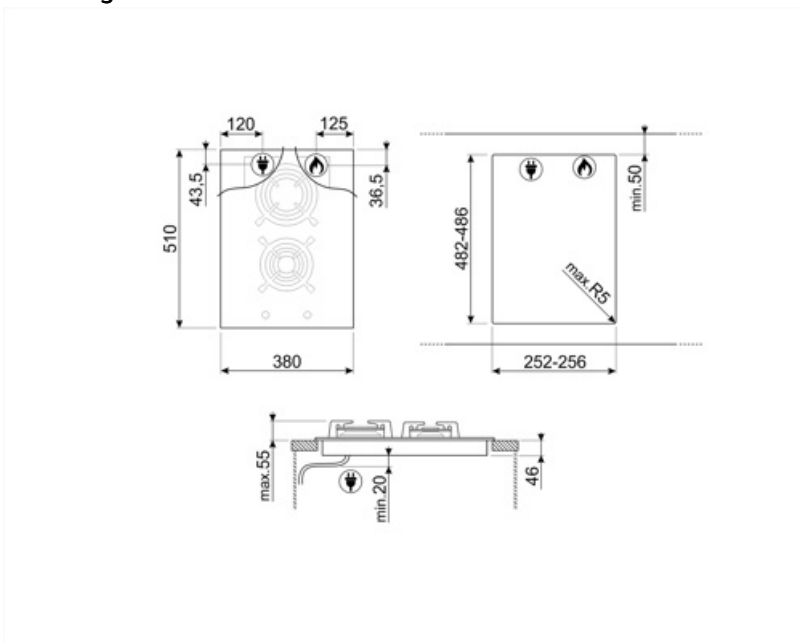

Program / Funktioner

| | |
|-----------------------|---|
| Samlet antal gaszoner | 2 |
| Zoner i alt | 2 |

Valgmuligheder

Udskæring af bordplade 482-486x252-256 mm

Tekniske egenskaber

Forrest i midten - Gas - AUX - 1.10 kW

G30 GPL-gas

Compatible Accessories

GRM

Gaskogeplader mokkasupport

GRW

Wok support

LGCN

Tilslutningsstrimmel indbyggede kogeplader, rustfrit stål, 475/495 mm