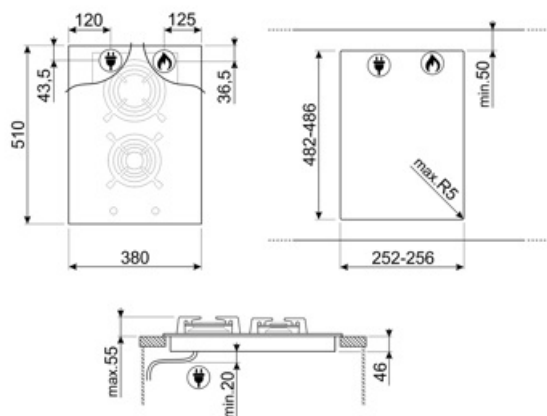

Program / Funktioner

Samlet antal gaszoner	2
Zoner i alt	2

Valgmuligheder

Udskæring af bordplade 482-486x252-256 mm

Tekniske egenskaber

Forrest i midten - Gas - AUX - 1.10 kW

Bagest i midten - Gas - Hurtig - 3.10 kW

G20/G25 Naturgas

Andre givne
gasforbindelser

Konisk

Gastilslutning

Cylinderformet

Gastilslutning normering 4200 W
(W)

Andre gasdyser
medfølger

G30 GPL-gas