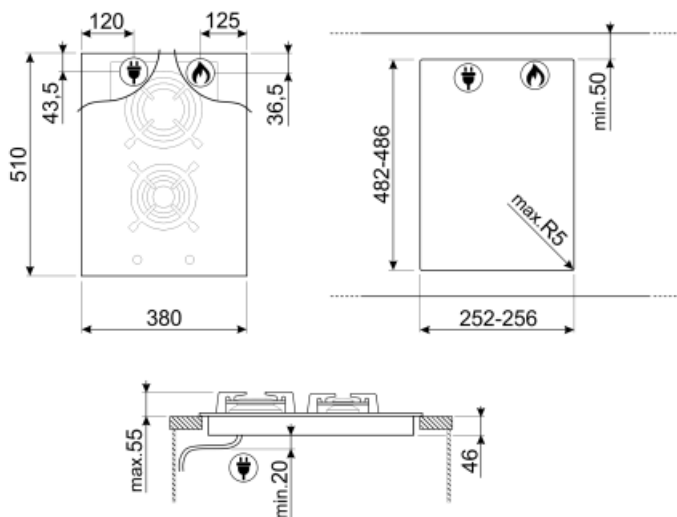

PV632CNR

Produktfamilie	Kogeplade
Indbygningstype	Standard
Dimension	38 cm
Strømforsyning	Gas
Type	Gaskogeplade
EAN-kode	8017709218256

Æstetik

Æstetik	Dolce Stil Novo
Farve	Sort
Finish	Glas
Materiale	Glas
Glastype	Keramisk
Glas på stål	Ja
Grydereoler	Støbejern
Brænder Belægning	Sort Ceram
Type af betjeningsindstilling	Betjeningsknapper
Drejeknap position	Forside
Antal betjeninger	2
Betjening farve	Sort
Komponentfinish	Kobber
Serigrafi farve	Grå

Programmer/Funktioner

Zoner i alt	2
Samlet antal gaszoner	2

Valgmuligheder

Udskæring af bordplade 482-486x252-256 mm

Tekniske egenskaber

Forrest i midten - Gas - AUX - 1.10 kW

Bagest i midten - Gas - Hurtig - 3.10 kW

Konisk

Gastilslutning

Cylinderformet

gasforbindelser

Andre gasdyser
medfølger

G30 GPL-gas

Gastilslutning normering
(W) 4200 W

Not included accessories

GRW
Wok support

GRM
Gaskogeplader mokkasupport

WOKGHU
Cast-Iron WOK Support

LGCN
Tilslutningsstrimmel indbyggede
kogeplader, rustfrit stål, 475/495 mm

Symbols glossary (TT)

Standardinstallering: Traditionel installation i bordplade, velegnet til ethvert køkkensæt