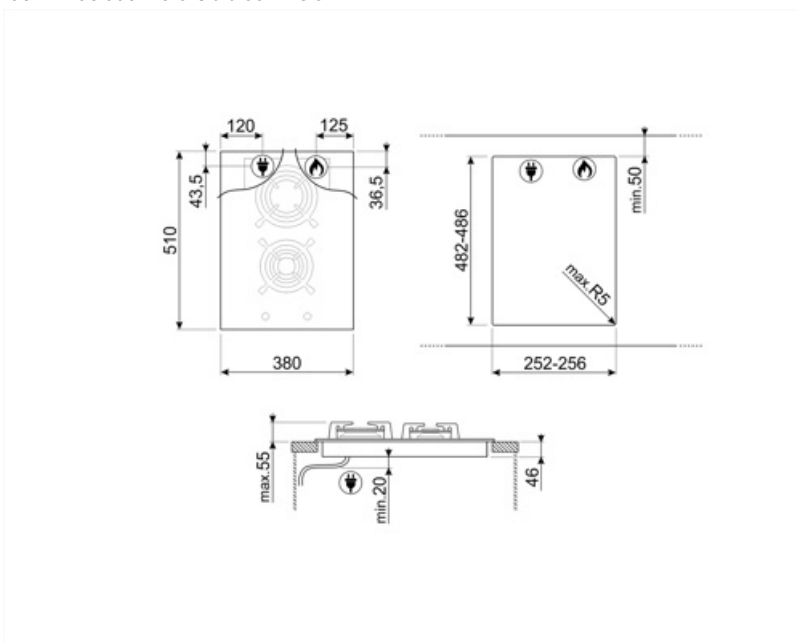

Ohjelma / toiminnot

Kaasukeittoalueita yhteensä	2
Keittoalueita yhteensä	2

Vaihtoehdot

Työtason profiili	482-486x252-256 mm
-------------------	--------------------

Tekniset ominaisuudet

Edessä keskellä - Kaasu - AUX - 1.10 kW

Kaasun tehotaso 4200 W

Compatible Accessories

GRM

Kaasutasojen mutteripannualusta

GRW

Wok support

LGCN

Liitäntäliuska sisäänrakennetuille tasoille, ruostumatonta terästä, 475/495 mm