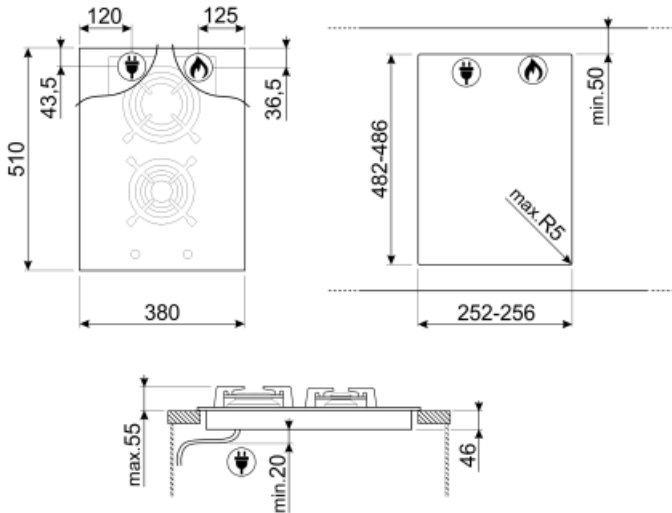

Tekniset ominaisuudet

Edessä keskellä - Kaasu - AUX - 1.10 kW

Takana keskellä - Kaasu - RP - 3.10 kW

Kaasun turvaventtiilit Kyllä

Automaattinen sytytys Kyllä

Sähköliitântä

Sähköliitântäteho (W) 1 W

Jännite (V) 220-240 V

Taajuus (Hz) 50/60 Hz

Sähköjohdon pituus (cm) 120 cm

Kaasuliitântä

Kaasun tyyppi G20/G25-maakaasu

Kaasuliitântä Sylinterinmuotoinen

Muut mukana G30 GPL nestekaasu

Muut mukana tulevat kaasusuuttimet Kartiomainen

Kaasun tehotaso 4200 W