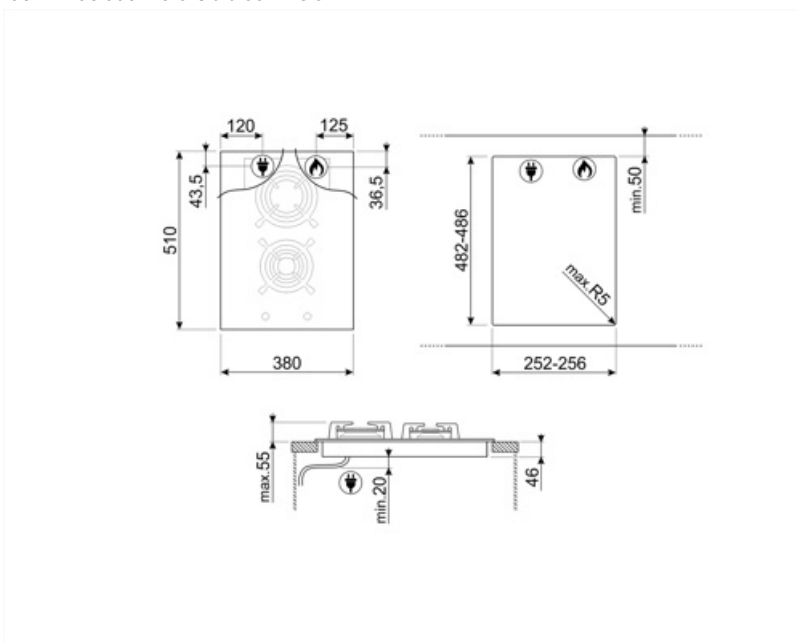

Tekniset ominaisuudet

Edessä keskellä - Kaasu - AUX - 1.10 kW

Takana keskellä - Kaasu - RP - 3.10 kW

Kaasun turvaventtiilit Kyllä

Automaattinen sytytys Kyllä

Sähköliitäntä

Sähköliitännätäteho (W) 1 W

Jännite (V) 220-240 V

Taajuus (Hz) 50/60 Hz

Sähköjohdon pituus (cm) 120 cm

Sähköpistokkeen tyyppi Ei

Kaasuliitäntä

Kaasun tyyppi G20/G25-maakaasu

Kaasuliitäntä Sylinterinmuotoinen

Muut mukana toimitettavat suuttimet G30 GPL nestekaasu

Muut mukana tulevat kaasusuuttimet Kartiomainen

Kaasun tehotaso 4200 W