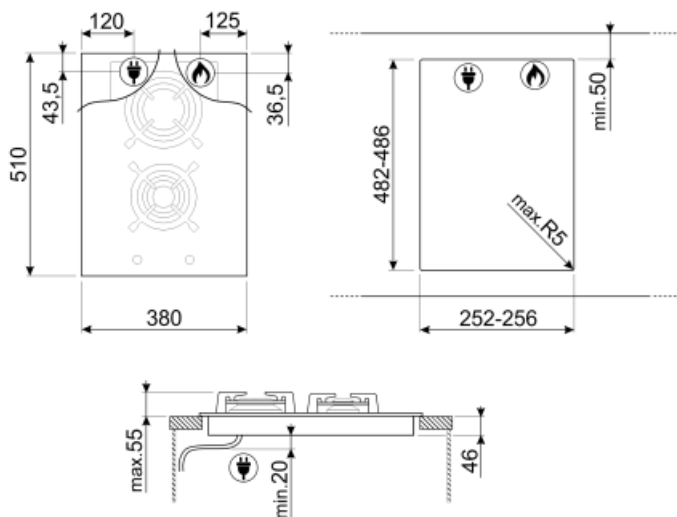

## Options

Encastrement	482-486x252-256 mm
--------------	--------------------

## Raccordement gaz

Type de gaz G20/ G25 Gaz naturel

Raccordement au gaz Cylindrique

Injecteurs gaz fournis G30 GPL Gaz liquide

Réglé au gaz naturel Cône

Puissance nominale gaz 4200 W

---

Profilé de jonction pour tables de cuisson, inox, 475/495mm