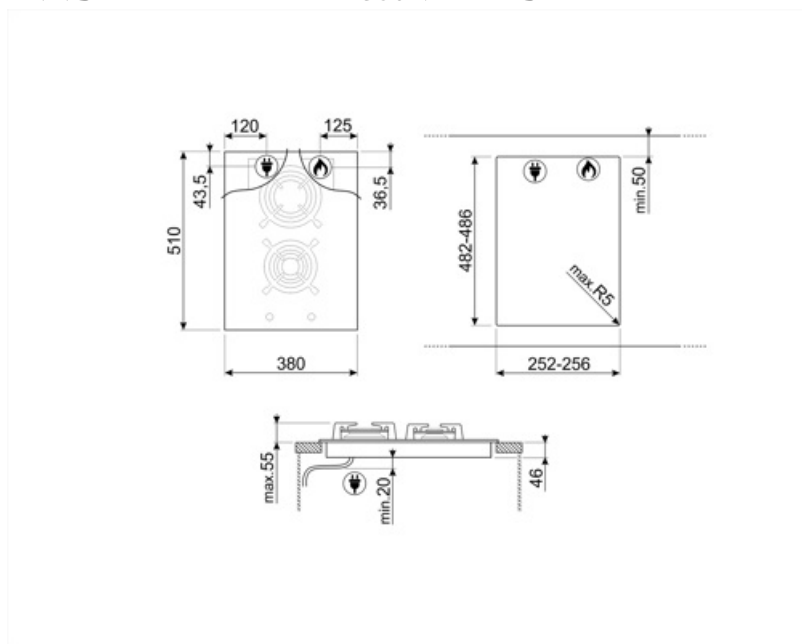

## אפשרויות

שבלונה סטנדרטית

482-486x252-256 mm