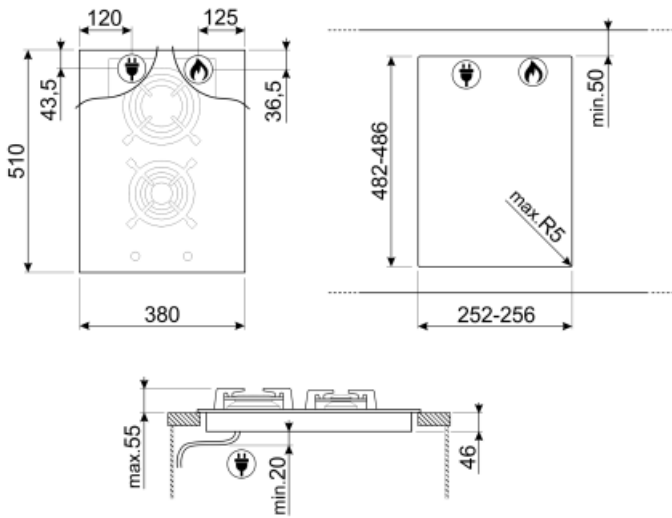

מאפיינים טכניים

גז - קדמי-אמצעי - AUX - 1.10 kW
3.10 kW אחורי-אמצעי - גז - מהירות -
שסתומי בטיחות לגז

הצתה אוטומטית

חיבור חשמלי

(דירוג חיבור חשמלי (ואט
(מתח (וולט) 1 W 220-240 V

תדר (Hz) 50/60 Hz
אורך כבל חשמל 120 cm

חיבור גז

סוג גז G20/G25 גז טבעי
Gas connection Cilindrical
חרירי גז אחרים כלולים גפ"ם גז נוזלי G30

חיבורי גז אחרים מצורפים
(דירוג חיבור גז (ואט) קונוי 4200 W