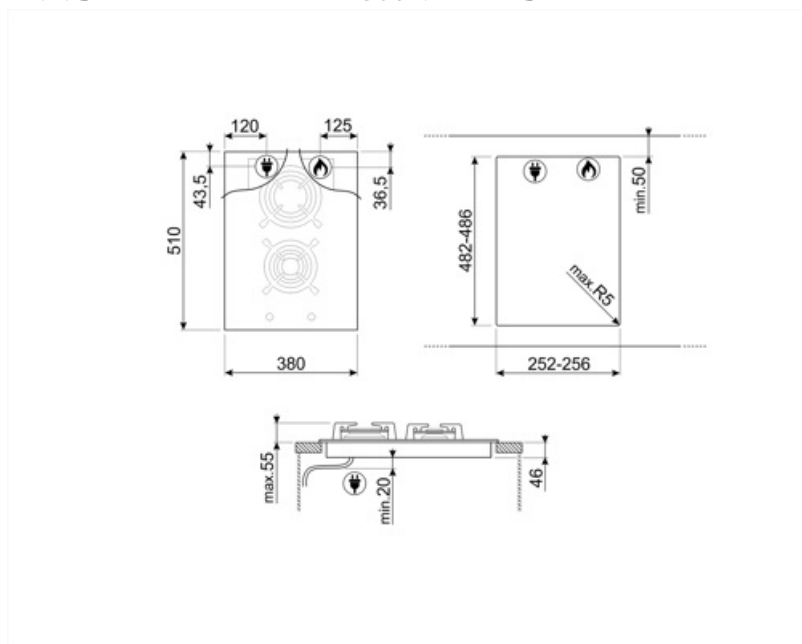

מאפיינים טכניים

גז - קדמי-אמצעי - AUX - 1.10 kW
3.10 kW אחורי-אמצעי - גז - מהירות - 3.10
שסתומי בטיחות לגז כן

הצתה אוטומטית כן

חיבור חשמלי

(דירוג חיבור חשמלי (ואט) 1 W
(מתח (וולט) 220-240 V
תדר (Hz) 50/60 Hz

אורך כבל חשמל 120 cm
Terminal box No
תקע לא

חיבור גז

סוג גז G20/G25 גז טבעי
Gas connection Cylindrical
חריצי גז אחרים כלולים G30 גז נוזלי

חיבורי גז אחרים מצורפים קוני
(דירוג חיבור גז (ואט) 4200 W