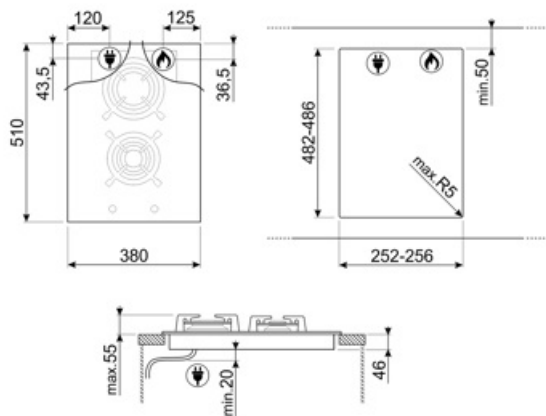

Tekniske egenskaper

Midten foran - Gass - AUX - 1.10 kW

Midten bak - Gass - RP - 3.10 kW

Gassikkerhetsventiler Ja Automatisk tenning Ja

Elektrisk tilkobling

Elektrisk tilkoblingseffekt (W)	1 W	Lengde på strømledning (cm)	120 cm
Spenning (V)	220-240 V	Støpseltype	Nei
Frekvens (Hz)	50/60 Hz		

Gasstilkobling

Gasstype	G20/G25 Naturgass	Andre gasstilkoblinger følger	Konisk
Gasstilkobling	Sylindrisk	Måling av gassforbindelse (W)	4200 W
Andre medfølgende dyser	Flytende gass G30 GPL