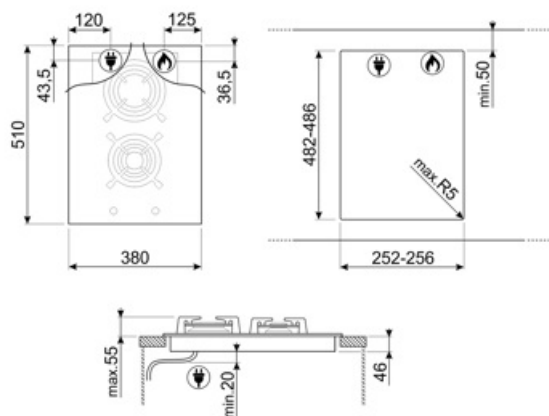

Tekniske egenskaper

Midten foran - Gass - AUX - 1.10 kW

Midten bak - Gass - RP - 3.10 kW

Gassikkerhetsventiler Ja Automatisk tenning Ja

Elektrisk tilkobling

Elektrisk tilkoblingseffekt (W)	1 W	Lengde på strømledning (cm)	120 cm
Spenning (V)	220-240 V	Støpseltype	Nei
Frekvens (Hz)	50/60 Hz		

Gasstilkobling

Gasstype	G20/G25 Naturgass	Andre gasstilkoblinger følger	Konisk
Gasstilkobling	Sylindrisk	Måling av gassforbindelse (W)	4200 W
Andre medfølgende dyser	Flytende gass G30 GPL