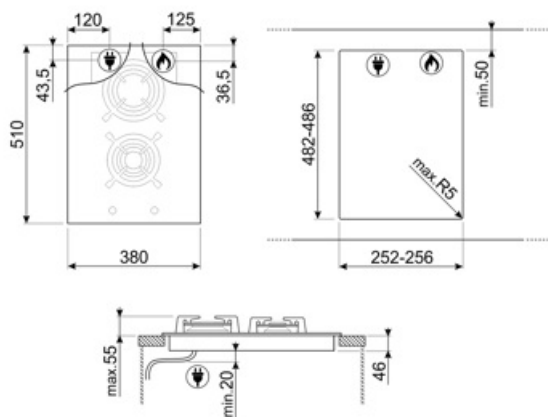

Specyfikacja techniczna

Przedni centralny - Gaz - Pomocniczy - 1.10 kW

Tylny centralny - Gaz - Szybki - 3.10 kW

Zabezpieczenie przeciwwypływowemu gazu Tak

Zapalarka elektryczna zintegrowana w pokrętle Tak

Podłączenie elektryczne

Moc przyłączeniowa (W) 1 W

Napięcie (V) 220-240 V

Częstotliwość (Hz) 50/60 Hz

Długość przewodu zasilającego (cm) 120 cm

Wtyczka Nie

Podłączenie gazowe

Typ gazu G20/G25 gaz naturalny

Podłączenie gazowe Cylindryczne

Zamienne dysze do G30 GPL Gaz płynny

Dostępne inne przyłącza Stożkowe gazowe

Moc przyłączeniowa gazu 4200 W