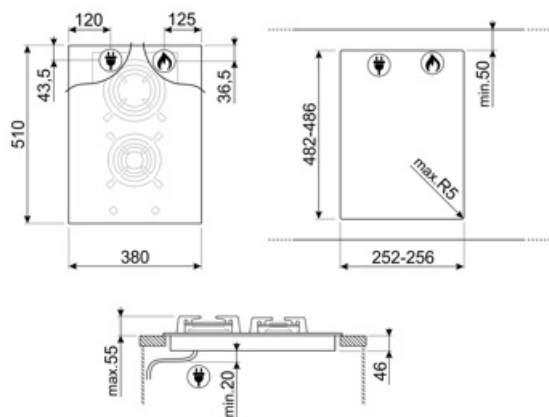

Specyfikacja techniczna

Przedni centralny - Gaz - Pomocniczy - 1.10 kW

Tylny centralny - Gaz - Szybki - 3.10 kW

Zabezpieczenie przeciwwypływowemu gazu Tak

Zapalarka elektryczna zintegrowana w pokrętle Tak

Podłączenie elektryczne

Moc przyłączeniowa (W) 1 W

Napięcie (V) 220-240 V

Częstotliwość (Hz) 50/60 Hz

Długość przewodu zasilającego (cm) 120 cm

Wtyczka Nie

Podłączenie gazowe

Typ gazu G20/G25 gaz naturalny

Podłączenie gazowe Cylindryczne

Zamienne dysze do G30 GPL Gaz płynny

Dostępne inne przyłącza Stożkowe gazowe

Moc przyłączeniowa gazu 4200 W