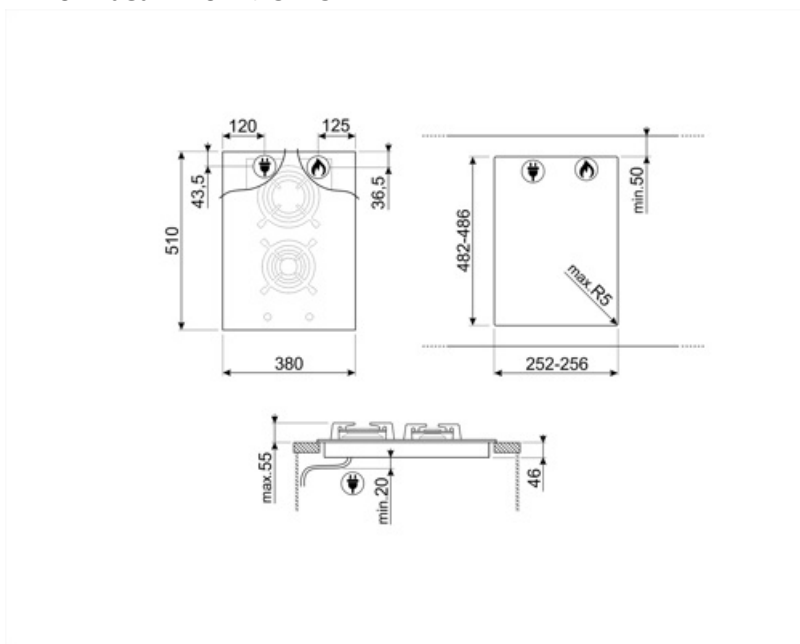

PV632CNR

Семейство продуктов	Варочная поверхность
Тип встраивания	Традиционный
Размеры	38 см
Источник питания	Газ
Тип	Газ
EAN-код	8017709218256

Эстетика

Эстетика	Dolce Stil Novo
Цвет	Черный
Отделка	Стекло
Материал	Стекло
Тип стекла	Стеклокерамика
Стекло на стали	Да
Решетки	Чугунные
Покрытие горелок	Черная керамика
Тип управления	Поворотные переключатели
Расположение переключателей	Фронтальное
Количество переключателей	2
Цвет переключателей	Черный
Фурнитура	Медный
Цвет сериографии	Серый

Программы/ функции

Количество газовых зон приготовления	2
Количество зон приготовления	2

Опции

Стандартный вырез	482-486x252-256 мм
--------------------------	--------------------

Технические характеристики

Электрическое подключение

Номинальная мощность	1 Вт	Длина электрического кабеля	120 см
Напряжение	220-240 В	Тип электрической вилки	No
Частота тока	50/60 Гц		

Подключение к газу

Тип газа	G20/ G25 природный газ	Подключение к газу	Коническое
Подключение к газу	Цилиндрическое	Номинальная мощность газа	4200 Вт
Жиклеры для других типов газа в комплекте	G30 GPL сжиженный газ		