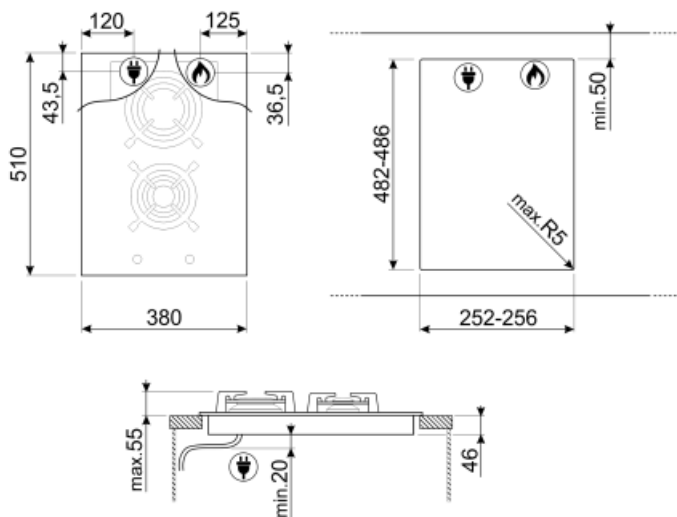

PV632CNR

Семейство продуктов	Варочная поверхность
Тип встраивания	Традиционный
Размеры	38 см
Источник питания	Газ
Тип	Газ
EAN-код	8017709218256

Эстетика

Эстетика	Dolce Stil Novo
Цвет	Черный
Отделка	Стекло
Материал	Стекло
Тип стекла	Стеклокерамика
Стекло на стали	Да
Решетки	Чугунные
Покрытие горелок	Черная керамика
Тип управления	Поворотные переключатели
Расположение переключателей	Фронтальное
Количество переключателей	2
Цвет переключателей	Черный
Фурнитура	Медный
Цвет сериографии	Серый

Программы/ функции

Количество газовых зон приготовления	2
Количество зон приготовления	2

Опции

Стандартный вырез	482-486x252-256 мм
--------------------------	--------------------

Технические характеристики

Электрическое подключение

Номинальная мощность	1 Вт	Частота тока	50/60 Гц
Напряжение	220-240 В	Длина электрического кабеля	120 см

Подключение к газу

Тип газа	G20/ G25 природный газ	Подключение к газу	Коническое
Подключение к газу	Цилиндрическое	Номинальная мощность газа	4200 Вт
Жиклеры для других типов газа в комплекте	G30 GPL сжиженный газ		

Соединительная планка для встраиваемых варочных панелей, нержавеющая сталь, 475/495 мм

Symbols glossary (ТТ)

- | | | | |
|--|--|---|--|
|  | Стандартная установка: традиционная установка в столешницу, подходит для любых кухонных гарнитуров |  | Чугунные решетки: максимальная стабильность и прочность. |
|  | Усиленное основание, разработанное компанией Smeg, состоит из стального слоя, закрепленного на нижней стороне стеклянной поверхности основания варочных панелей. |  | Поворотные переключатели |