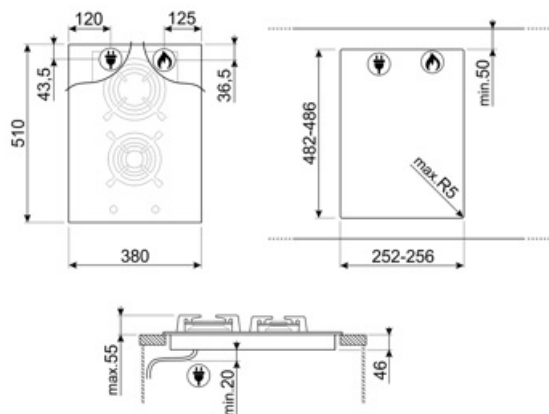

Teknisk specifikation

Mitten fram - Gas - AUX - 1.10 kW

Mitten bak - Gas - RP - 3.10 kW

Säkerhetsventiler Ja Automatisk tändning Ja

Elektrisk anslutning

Anslutningseffekt	1 W	Längd matningskabel	120 cm
Spänning (V)	220-240 V	Typ av kontakt	Nej
Frekvens	50/60 Hz		

Gasanslutning

Typ av gas	G20/G25 Naturgas	Övriga inkluderade gasanslutningar	Konisk
Gasanslutning	Cylindrisk	Anslutningseffekt	4200 W
Andra medföljande dysor	G30 Gasol