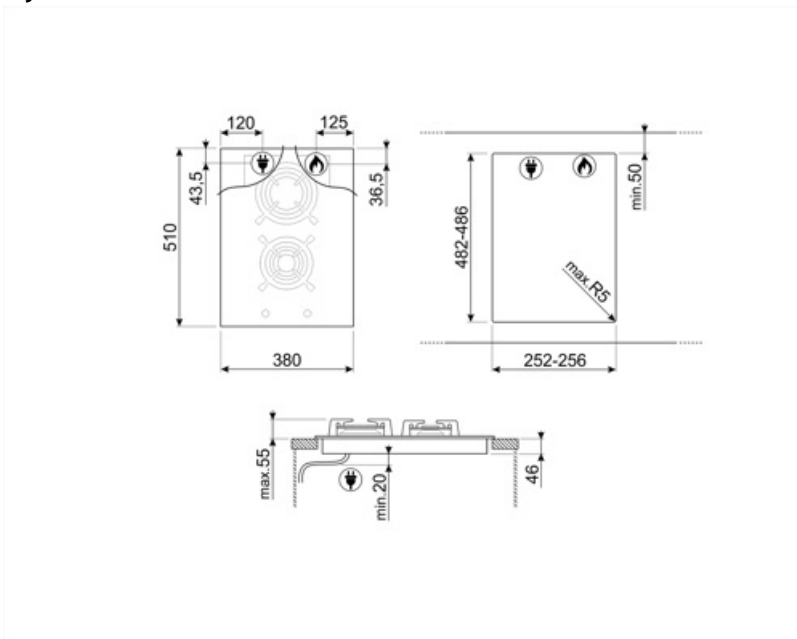

Teknisk specifikation

Mitten fram - Gas - AUX - 1.10 kW

Mitten bak - Gas - RP - 3.10 kW

Säkerhetsventiler Ja Automatisk tändning Ja

Elektrisk anslutning

Anslutningseffekt	1 W	Längd matningskabel	120 cm
Spänning (V)	220-240 V	Typ av kontakt	Nej
Frekvens	50/60 Hz		

Gasanslutning

Typ av gas	G20/G25 Naturgas	Övriga inkluderade gasanslutningar	Konisk
Gasanslutning	Cylindrisk	Anslutningseffekt	4200 W
Andra medföljande dysor	G30 Gasol