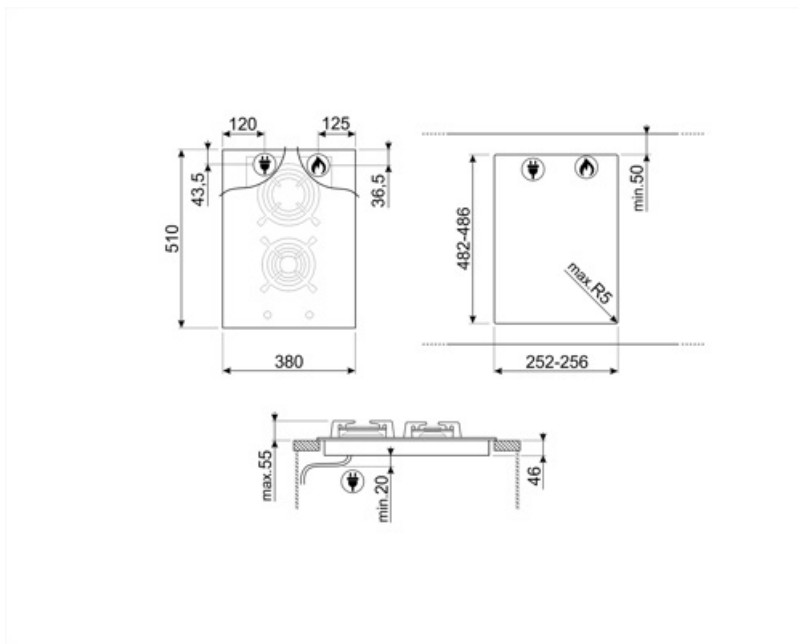

תוכנית / פונקציות

מס' אזורי בישול גז

2

מספר אזורי בישול

2

אפשרויות

שבלונה סטנדרטית

482-486x252-256 mm

אורך כבל חשמל 120 cm
Terminal box No
תקע No

חיבור גז

סוג גז G20/G25 גז טבעי
Gas connection Cylindrical
חריצי גז אחרים כלולים גפ"ם גז נוזלי G30

חיבורי גז אחרים מצורפים קוני
(דירוג חיבור גז (ואט) 4200 W

Compatible Accessories