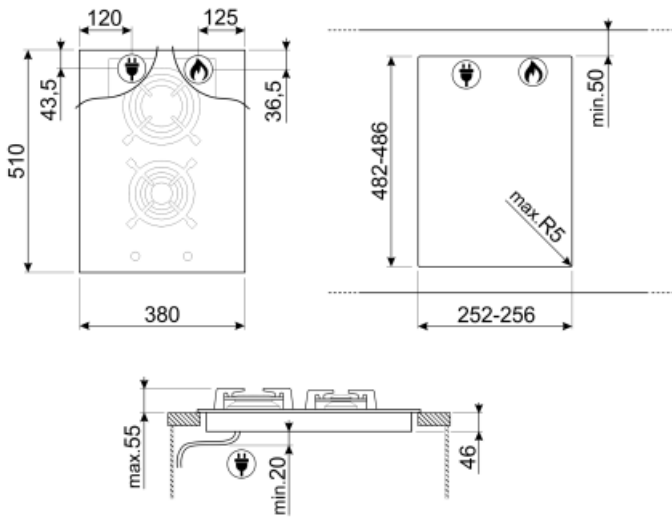

מאפיינים טכניים

גז - קדמי-אמצעי - AUX - 1.10 kW
3.10 kW אחורי-אמצעי - גז - מהירות -
שסתומי בטיחות לגז

הצתה אוטומטית

חיבור חשמלי

(דירוג חיבור חשמלי (ואט מתח (וולט)	1 W 220-240 V	תדר (Hz) אורך כבל חשמל	50/60 Hz 120 cm

חיבור גז

סוג גז Gas connection חרירי גז אחרים כלולים	גז טבעי G20/G25 Cilindrical גפ"ם גז נוזלי G30	חיבורי גז אחרים מצורפים (דירוג חיבור גז (ואט)	קונוי 4200 W