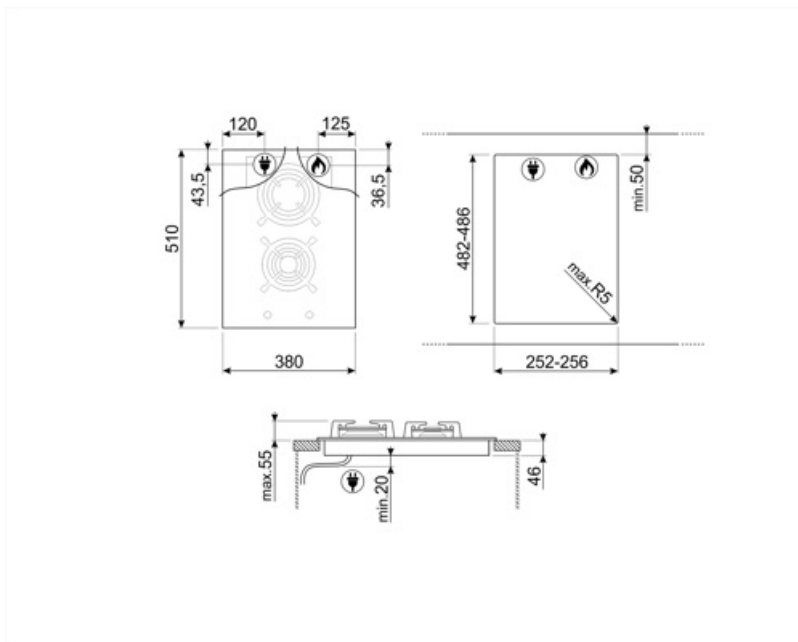

מאפיינים טכניים

גז - קדמי-אמצעי - AUX - 1.10 kW
kW אחורי-אמצעי - גז - מהירות - 3.10
שסתומי בטיחות לגז כן

הצתה אוטומטית כן

חיבור חשמלי

(דירוג חיבור חשמלי (ואט) 1 W
(מתח (וולט) 220-240 V
תדר (Hz) 50/60 Hz

אורך כבל חשמל 120 cm
Terminal box No
תקע לא

חיבור גז

סוג גז G20/G25 גז טבעי
Gas connection Cylindrical
חרירי גז אחרים כלולים גפ"ם גז נוזלי G30

חיבורי גז אחרים מצורפים קוני
(דירוג חיבור גז (ואט) 4200 W