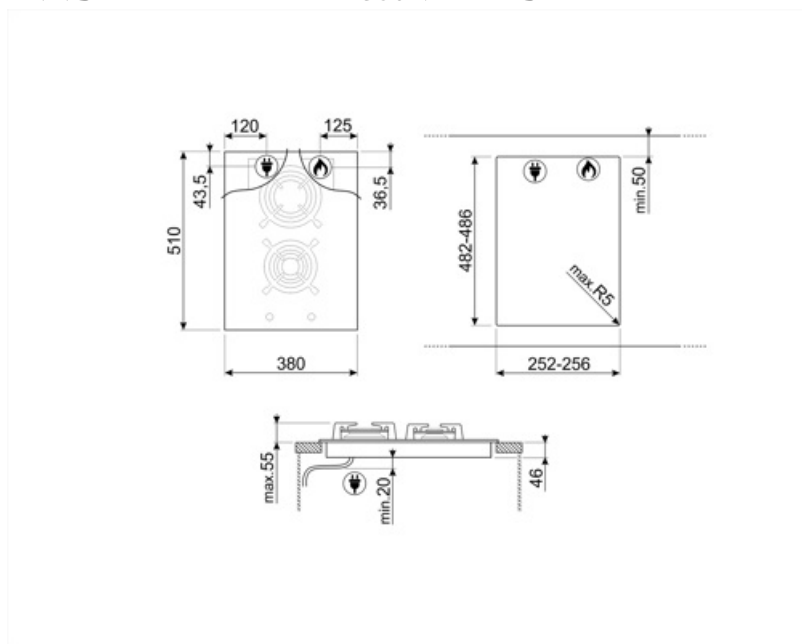

מאפיינים טכניים

גז - קדמי-אמצעי - AUX - 1.10 kW
kW אחורי-אמצעי - גז - מהירות - 3.10

שסתומי בטיחות לגז   כן   הצתה אוטומטית   כן

חיבור חשמלי

(דירוג חיבור חשמלי (ואט	1 W	אורך כבל חשמל	120 cm
(מתח (וולט	220-240 V	Terminal box	No
תדר (Hz)	50/60 Hz	תקע	לא

חיבור גז

סוג גז	גז טבעי G20/G25	חיבורי גז אחרים מצורפים	קוני
Gas connection	Cilindrical	(דירוג חיבור גז (ואט	4200 W
חרירי גז אחרים כלולים	גפ"ם גז נוזלי G30