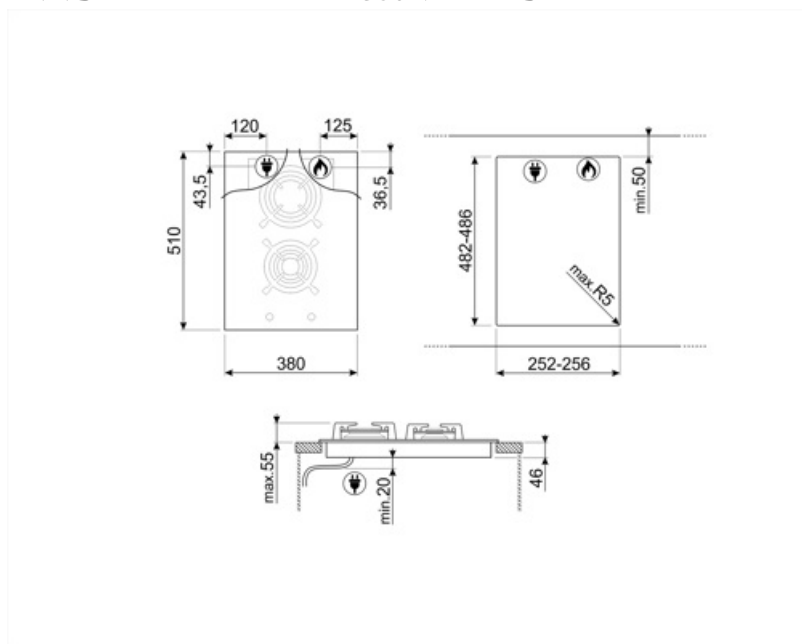

מאפיינים טכניים

גז - קדמי-אמצעי - AUX - 1.10 kW
kW אחורי-אמצעי - גז - מהירות - 3.10

שסתומי בטיחות לגז   כן   הצתה אוטומטית   כן

חיבור חשמלי

(דירוג חיבור חשמלי (ואט	1 W	אורך כבל חשמל	120 cm
(מתח (וולט	220-240 V	Terminal box	No
תדר (Hz)	50/60 Hz	תקע	No

חיבור גז

סוג גז	גז טבעי G20/G25	חיבורי גז אחרים מצורפים	קוני
Gas connection	Cilindrical	(דירוג חיבור גז (ואט	4200 W
חרירי גז אחרים כלולים	גפ"ם גז נוזלי G30