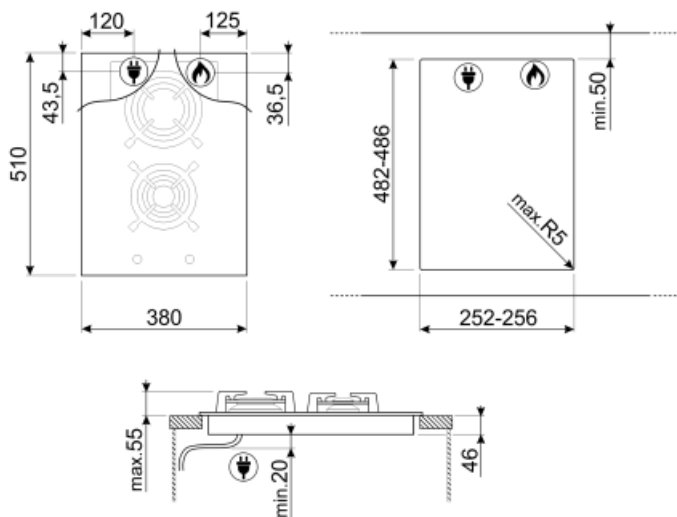

PV632CNX

Семейство продуктов	Варочная поверхность
Тип встраивания	Традиционный
Размеры	38 см
Источник питания	Газ
Тип	Газ
EAN-код	8017709222000

Эстетика

Эстетика	Dolce Stil Novo
Цвет	Черный
Отделка	Стекло
Материал	Стекло
Тип стекла	Стеклокерамика
Стекло на стали	Да
Решетки	Чугунные
Покрытие горелок	Черная керамика
Тип управления	Поворотные переключатели
Расположение переключателей	Фронтальное
Количество переключателей	2
Цвет переключателей	Черный
Фурнитура	Нержавеющая сталь
Цвет сериографии	Серый

Программы/ функции

Количество зон приготовления	2
Количество газовых зон приготовления	2

Опции

Стандартный вырез	482-486x252-256 мм
--------------------------	--------------------

Технические характеристики

Электрическое подключение

Номинальная мощность	1 Вт	Частота тока	50/60 Гц
Напряжение	220-240 В	Длина электрического кабеля	120 см

Подключение к газу

Тип газа	G20/ G25 природный газ	Подключение к газу	Коническое
Подключение к газу	Цилиндрическое	Номинальная мощность газа	4200 Вт
Жиклеры для других типов газа в комплекте	G30 GPL сжиженный газ		