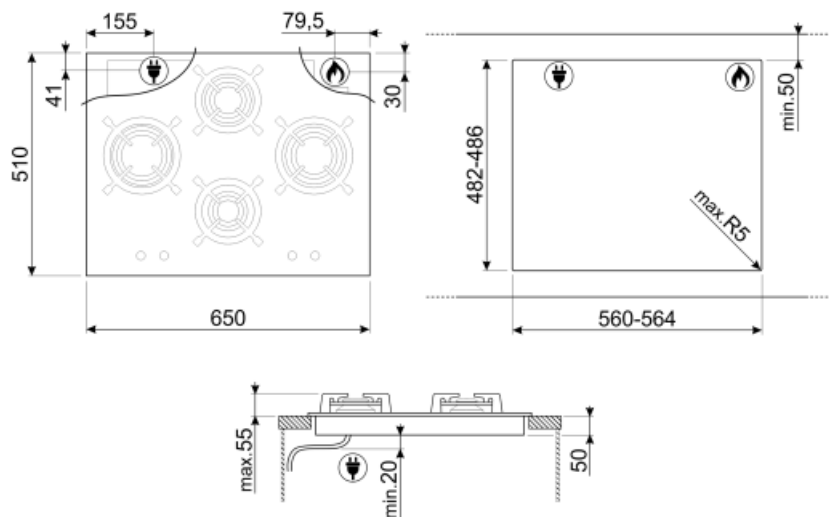

PV664LCNR

Produktfamilie	Kogeplade
Indbygningstype	Standard
Dimension	65 cm
Strømforsyning	Gas
Type	Gaskogeplade
EAN-kode	8017709222123

Æstetik

Æstetik	Dolce Stil Novo
Farve	Sort
Finish	Glas
Materiale	Glas
Glastype	Keramisk
Glas på stål	Ja
Grydereoler	Støbejern
Brænder Belægning	Sort Ceram
Type af betjeningsindstilling	Betjeningsknapper
Drejeknap position	Forside
Antal betjeninger	4
Betjening farve	Sort
Komponentfinish	Kobber
Serigrafi farve	Grå

Programmer/Funktioner

Samlet antal gaszoner	4
Zoner i alt	4

Valgmuligheder

Udskæring af bordplade 482-486x560-564 mm

Tekniske egenskaber

Venstre - Gas - RP - 3.10 kW

Bagest i midten - Gas - Semi-hurtig - 1.70 kW

Andre givne

Konisk

Gastilslutning

Cylinderformet

gasforbindelser

Andre gasdyser
medfølger

G30 GPL-gas

Gastilslutning normering
(W)

8500 W

Not included accessories

GRW
Wok support

GRM
Gaskogeplader mokkasupport

WOKGHU
Cast-Iron WOK Support

LGCN
Tilslutningsstrimmel indbyggede
kogeplader, rustfrit stål, 475/495 mm

Symbols glossary (TT)

Standardinstallering: Traditionel installation i bordplade, velegnet til ethvert køkkensæt