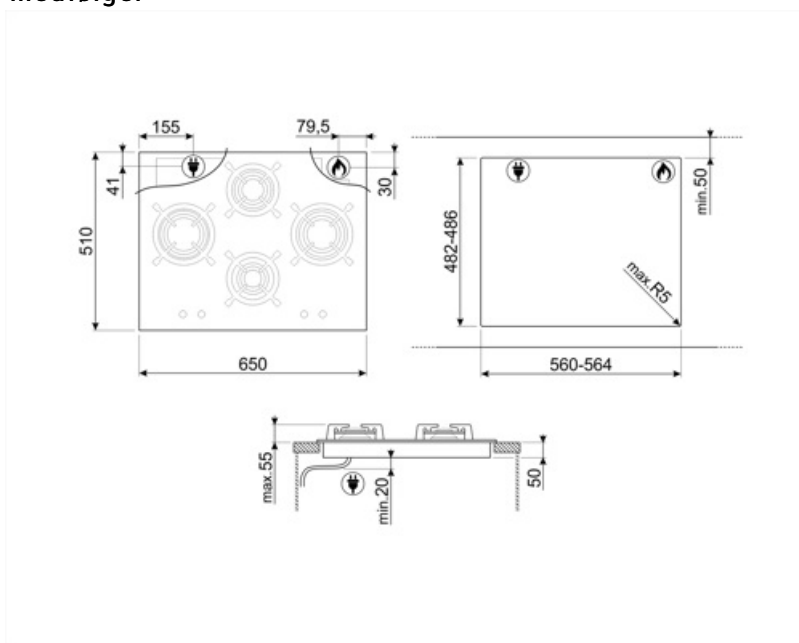

Gas-sikkerhedsventiler Ja

Automatisk tænding Ja

Elektrisk tilslutning

Elektrisk tilslutning,
normering (W) 1 W
Spænding (V) 220-240 V

Frekvens (Hz) 50/60 Hz
Strømforsyning
ledningslængde 120 cm

Gastilslutning

Gastype G20/G25 Naturgas
Gastilslutning Cylinderformet
Andre gasdyser G30 GPL-gas
medfølger

Andre givne
gasforbindelser Konisk
Gastilslutning normering 8500 W
(W)