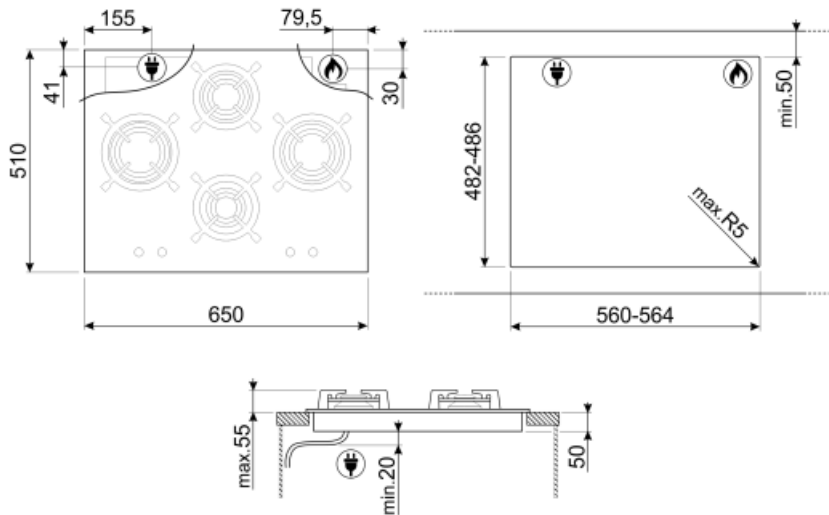

PV664LCNR

Tuoteryhmä	Keittotaso
Kalusteeseen sijoitettava	Vakio
Mitat	65 cm
Virtalähde	Kaasu
Tyyppi	Kaasu
EAN-koodi	8017709222123

Estetiikka

Estetiikka	Dolce Stil Novo
Väri	Musta
Pinnan viimeistely	Lasi
Materiaali	Lasi
Glass type	Keraaminen
Lasi ja teräs	Kyllä
Keittoastioiden tuet	Valurauta
Polttimien pinnoite	Musta kerma
Säätimien tyyppi	Säätimet
Säätönappien sijainti	Etuosa
Säätimien lukumäärä	4
Säätimien väri	Musta
Osien pinta	Kupari
Väri	Harmaa

Ohjelmat/toiminnot

Keittoalueita yhteensä	4
Kaasukeittoalueita yhteensä	4

Vaihtoehdot

Työtason profiili	482-486x560-564 mm
-------------------	--------------------

Tekniset ominaisuudet

Vasemmalla - Kaasu - RP - 3.10 kW

Taajuus (Hz) 50/60 Hz
Sähköjohdon pituus (cm) 120 cm

Kaasuliitântä

Kaasun tyyppi G20/G25-maakaasu
Kaasuliitântä Sylinterinmuotoinen
Muut mukana toimitettavat suuttimet G30 GPL nestekaasu

Muut mukana tulevat kaasusuuttimet Kartiomainen
Kaasun tehotaso 8500 W

Not included accessories

GRW
Wok support

GRM
Kaasutasojen mutteripannualusta

WOKGHU
Cast-Iron WOK Support

LGCN
Liitännäliuska sisäänrakennetuille tasoille, ruostumatonta terästä, 475/495 mm

Symbols glossary (TT)