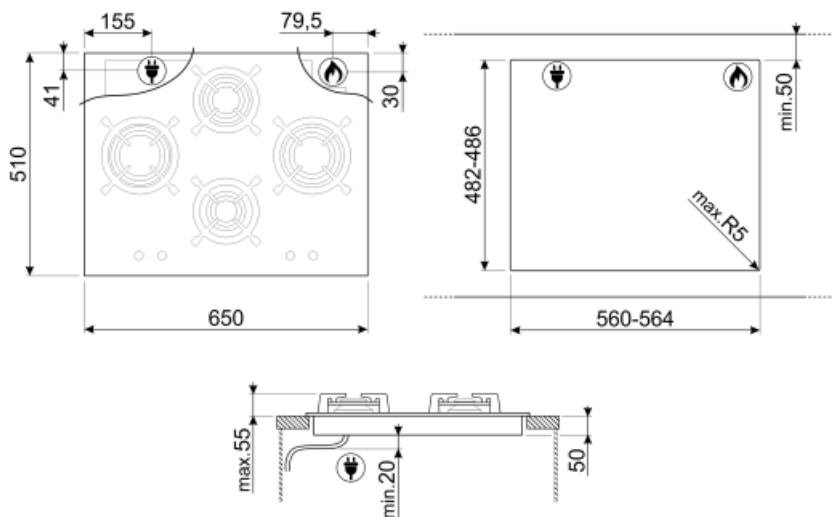

PV664LCNR

Famille	Table de cuisson
Type d'encastrement	Traditionnel
Dimension	65 cm
Alimentation	Gaz
Type	Gaz
Code EAN	8017709222123

Esthétique

Esthétique	Dolce Stil Novo
Couleur	Noir
Finition	Verre
Matériau	Verre
Type de verre	Céramique
Verre sur inox	Oui
Grilles	Fonte
Revêtement brûleurs	Finition noire
Type de commandes	Manettes
Position des commandes	Frontal
Nombre de manettes	4
Couleur des manettes	Noir
Finitions des composants	Cuivre
Couleur de la sérigraphie	Gris

Raccordement gaz

Type de gaz	G20/ G25 Gaz naturel	Réglé au gaz naturel	Cônique
Raccordement au gaz	Cylindrique	Puissance nominale gaz	8500 W
Injecteurs gaz fournis	G30 GPL Gaz liquide		

Not included accessories

GRW

GRM

Support Moka pour tables de cuisson gaz

WOKGHU

Support WOK en fonte

LGCN

Profilé de jonction pour tables de cuisson, inox, 475/495mm

Symbols glossary (TT)