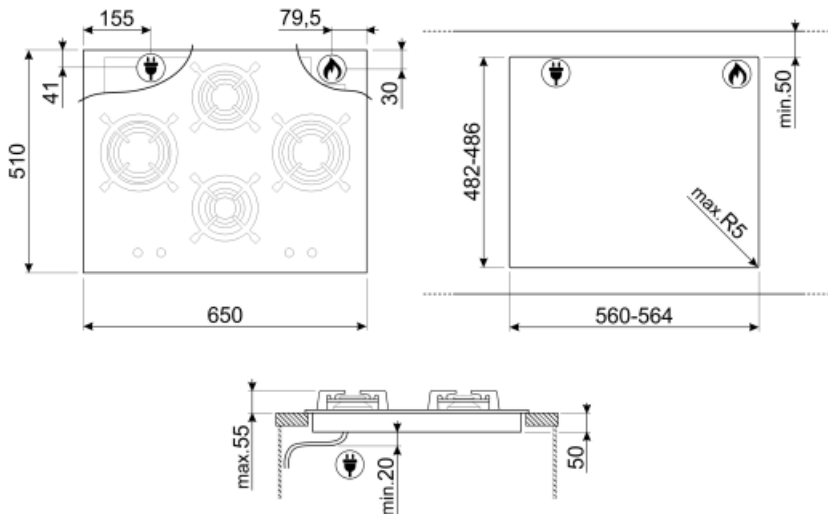

תוכניות / פונקציות

מס' אזורי בישול גז

4

מספר אזורי בישול

4

אפשרויות

שבלונה סטנדרטית

482-486x560-564 mm

מאפיינים טכניים

3.10 kW שמאלי - גז - מהירות -
 1.70 kW אחורי-אמצעי - גז - מהיר למחצה -
 1.10 kW AUX - קדמי-אמצעי - גז -
 2.60 kW ימני - גז - מהירות -
 שסתומי בטיחות לגז כן

הצתה אוטומטית כן

חיבור חשמלי

(דירוג חיבור חשמלי (ואט (מתח (וולט) 1 W 220-240 V

תדר (Hz) 50/60 Hz
 אורך כבל חשמל 120 cm

חיבור גז

סוג גז G20/G25 גז טבעי
 Gas connection Cilindrical
 חרירי גז אחרים כלולים G30 גז נוזלי

חיבורי גז אחרים מצורפים קוני
 (דירוג חיבור גז (ואט) 8500 W

Not included accessories