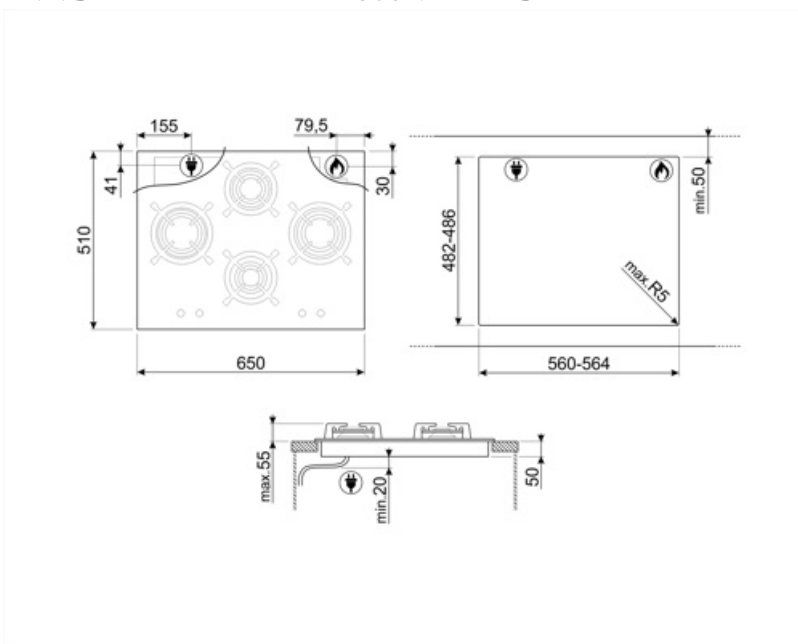

מאפיינים טכניים

3.10 kW שמאלי - גז - מהירות

1.70 kW אחורי-אמצעי - גז - מהיר למחצה

1.10 kW AUX - קדמי-אמצעי - גז

2.60 kW ימני - גז - מהירות

שסתומי בטיחות לגז

כן

הצתה אוטומטית

כן

חיבור חשמלי

(דירוג חיבור חשמלי (ואט

1 W

אורך כבל חשמל

120 cm

(מתח (וולט

220-240 V

Terminal box

No

תדר (Hz)

50/60 Hz

תקע

לא

חיבור גז

סוג גז

גז טבעי G20/G25

חיבורי גז אחרים מצורפים

קוני

Gas connection

Cilindrical

(דירוג חיבור גז (ואט

8500 W

חרירי גז אחרים כלולים

גפ"ם גז נזולי G30