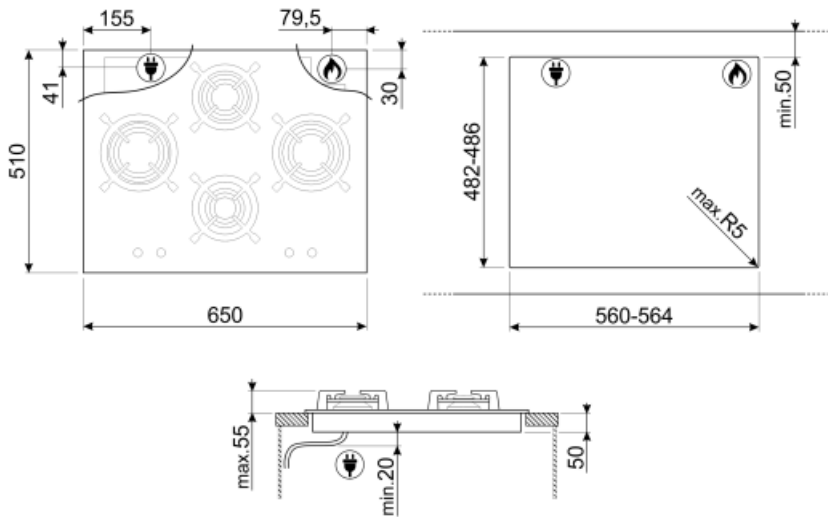

מאפיינים טכניים

3.10 kW שמאלי - גז - מהירות -
1.70 kW אחורי-אמצעי - גז - מהיר למחצה -
1.10 kW AUX - קדמי-אמצעי - גז -
2.60 kW ימני - גז - מהירות -
שסתומי בטיחות לגז כן

הצתה אוטומטית כן

חיבור חשמלי

(דירוג חיבור חשמלי (ואט (מתח (וולט) 1 W
220-240 V

תדר (Hz) 50/60 Hz
אורך כבל חשמל 120 cm

חיבור גז

סוג גז G20/G25 גז טבעי
Gas connection Cilindrical
חרירי גז אחרים כלולים G30 גז נוזלי

חיבורי גז אחרים מצורפים קונוי
(דירוג חיבור גז (ואט) 8500 W